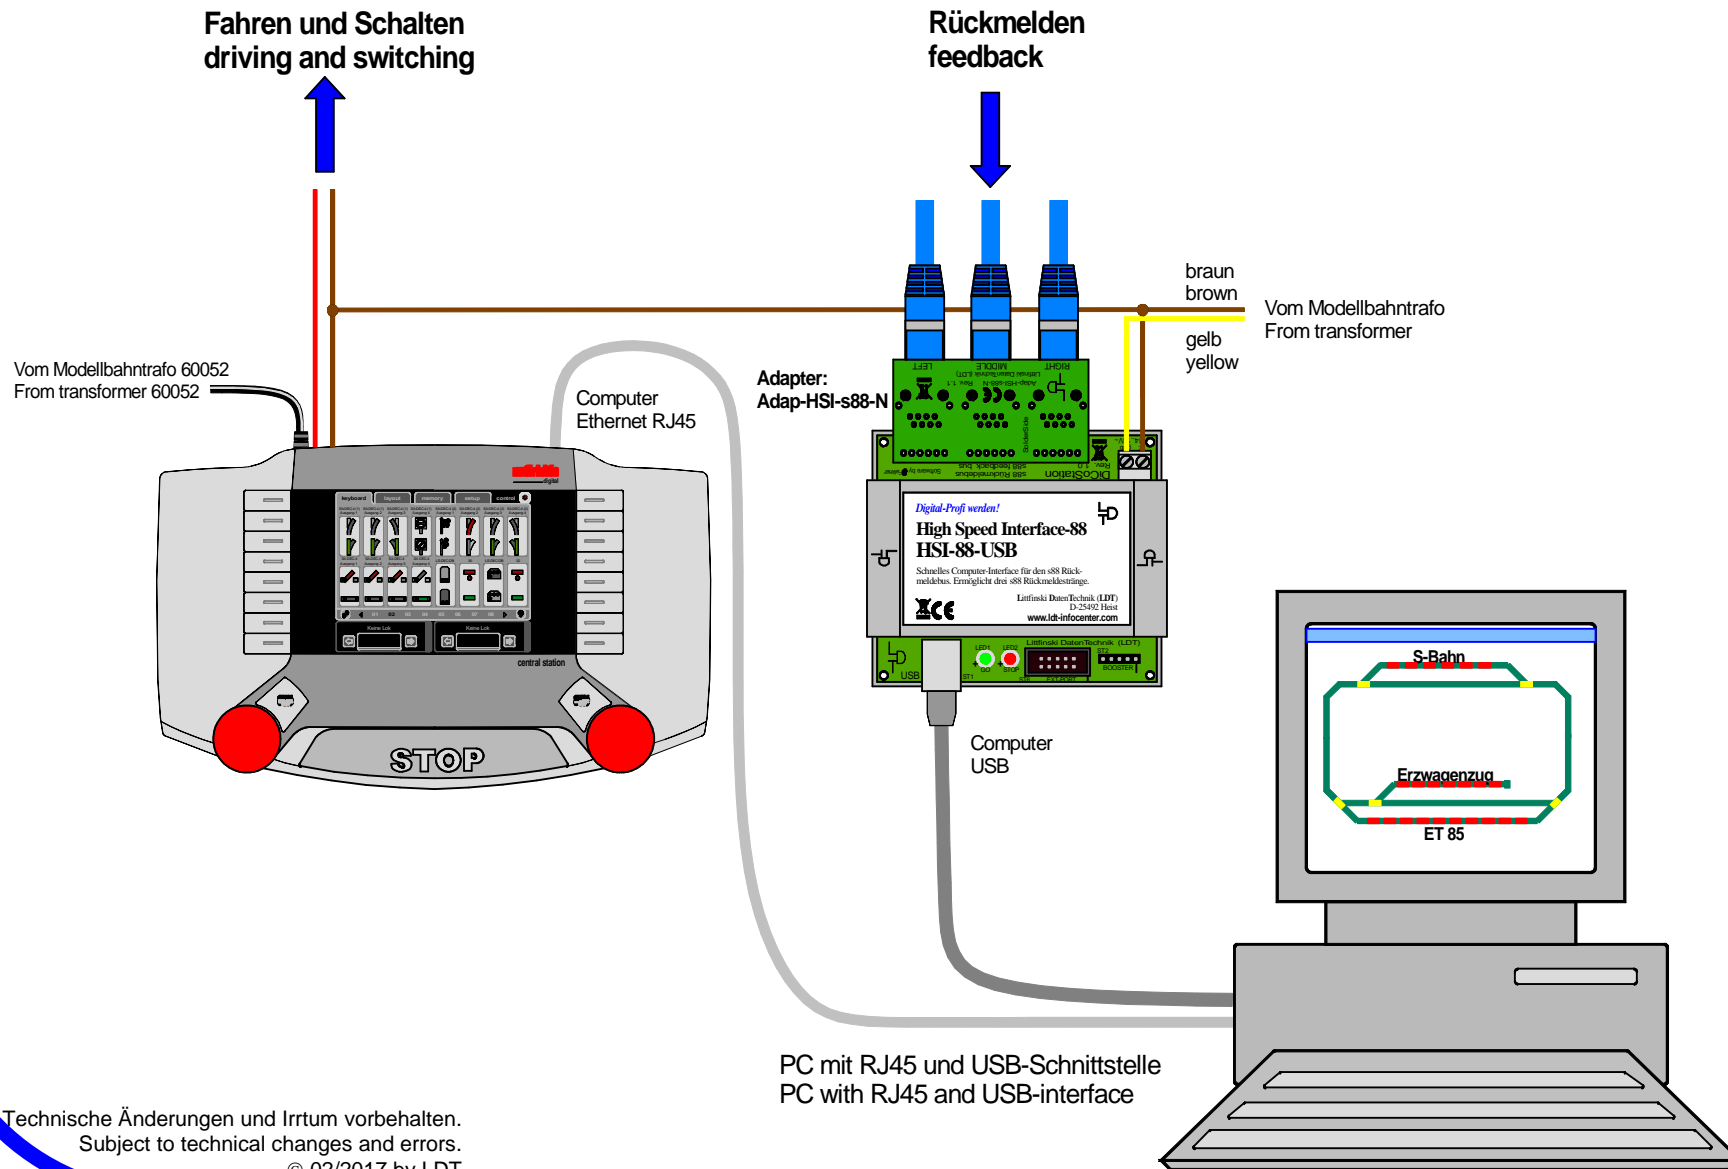

Fahren und Schalten mit Central Station 2 / Rückmelden mit HSI-88-USB

Driving and switching with Central Station 2 / feedback with HSI-88-USB

Technische Änderungen und Irrtum vorbehalten.
Subject to technical changes and errors.