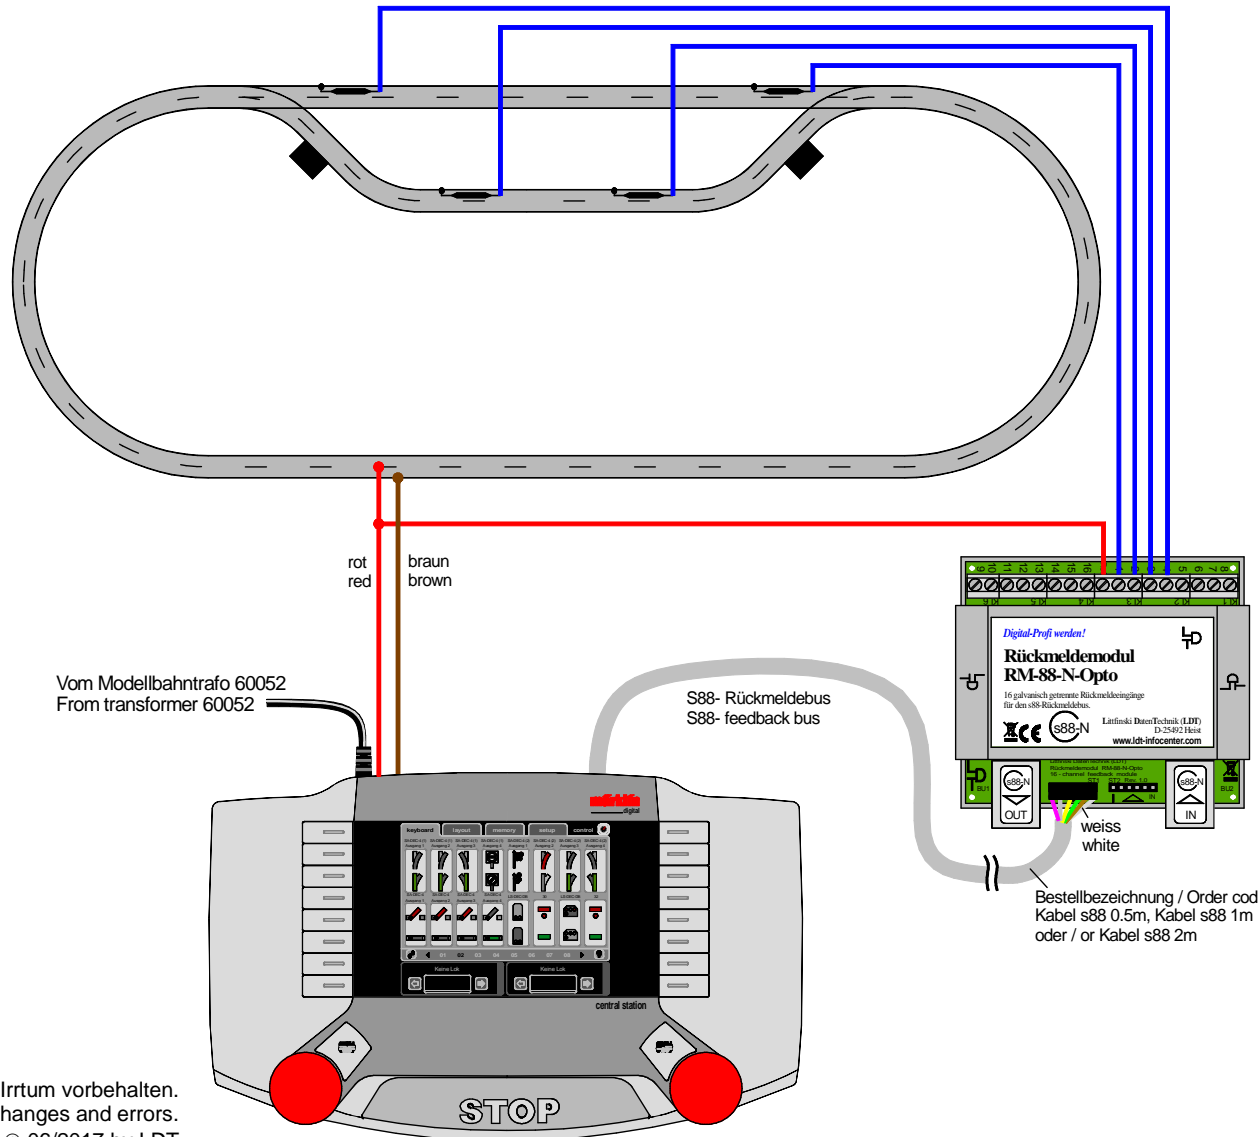

# Reedkontakte zur Rückmeldung (Opto) / s88-Standardkabel

## Reed contacts for feedback (opto) / s88 standard cable

Technische Änderungen und Irrtum vorbehalten.  
Subject to technical changes and errors.  
© 06/2017 by LDT