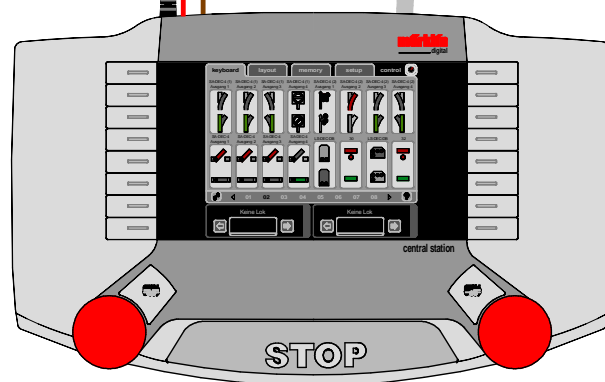

# Gleisbelegtmeldung über Kontaktgleise (Opto) / s88-Standardkabel Track occupancy feedback via contact tracks (opto) / s88 standard cable

Vom Modellbahntrafo 60052  
From transformer 60052

rot  
red

braun  
brown

S88- Rückmeldebus  
S88- feedback bus

Bestellbezeichnung / Order code:  
Kabel s88 0.5m, Kabel s88 1m  
oder / or Kabel s88 2m