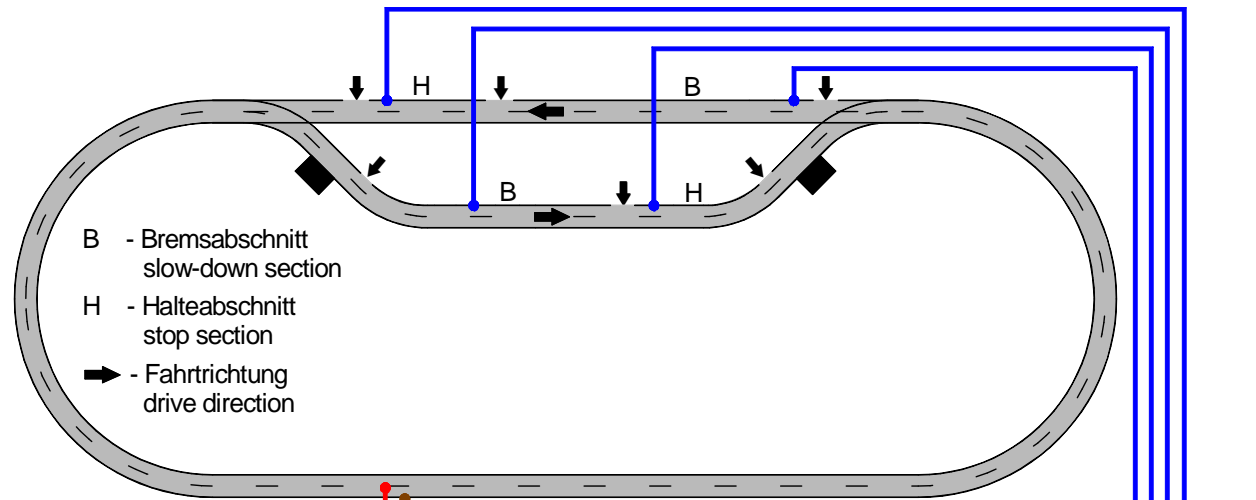

# Gleisbelegtmeldung über Kontaktgleise (Opto) / s88-Standardkabel Track occupancy feedback via contact tracks (opto) / s88 standard cable

Vom Modellbahntrafo 60052  
From transformer 60052

rot  
red

braun  
brown

S88- Rückmeldebus  
S88- feedback bus

Bestellbezeichnung / Order code:  
Kabel s88 0.5m, Kabel s88 1m  
oder / or Kabel s88 2m