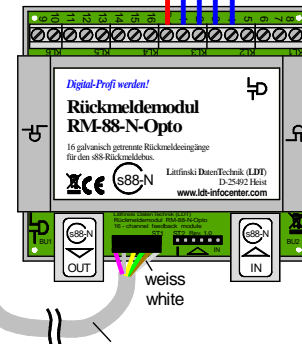

# Gleisbelegtmeldung über Kontaktgleise (Opto) / s88-Standardkabel Track occupancy feedback via contact tracks (opto) / s88 standard cable

Vom Modellbahntrafo 60052  
From transformer 60052

rot  
red

braun  
brown

S88- Rückmeldebus  
S88- feedback bus

Bestellbezeichnung / Order code:  
Kabel s88 0.5m, Kabel s88 1m  
oder / or Kabel s88 2m