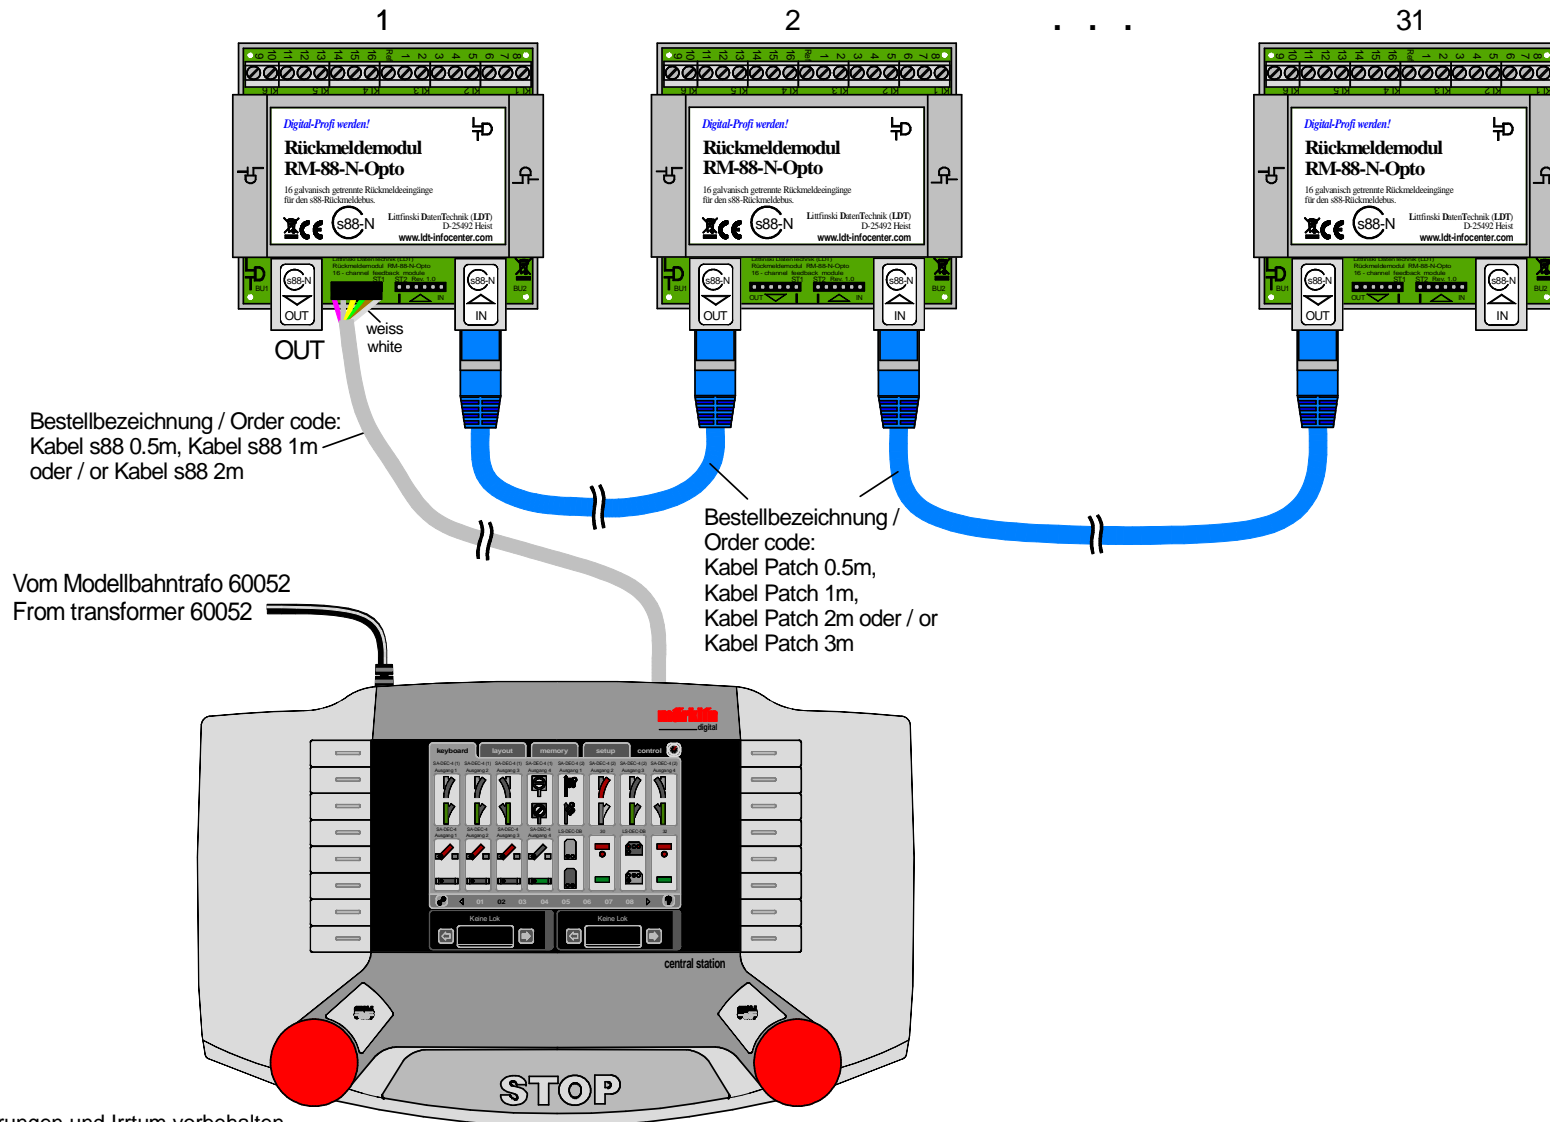

Nummerierung der Rückmeldemodule (Opto) / Patch-Kabel nach s88-N

Numbering the feedback modules (opto) / patch-cable to s88-N

Technische Änderungen und Irrtum vorbehalten.
 Subject to technical changes and errors.
 © 06/2017 by LTD