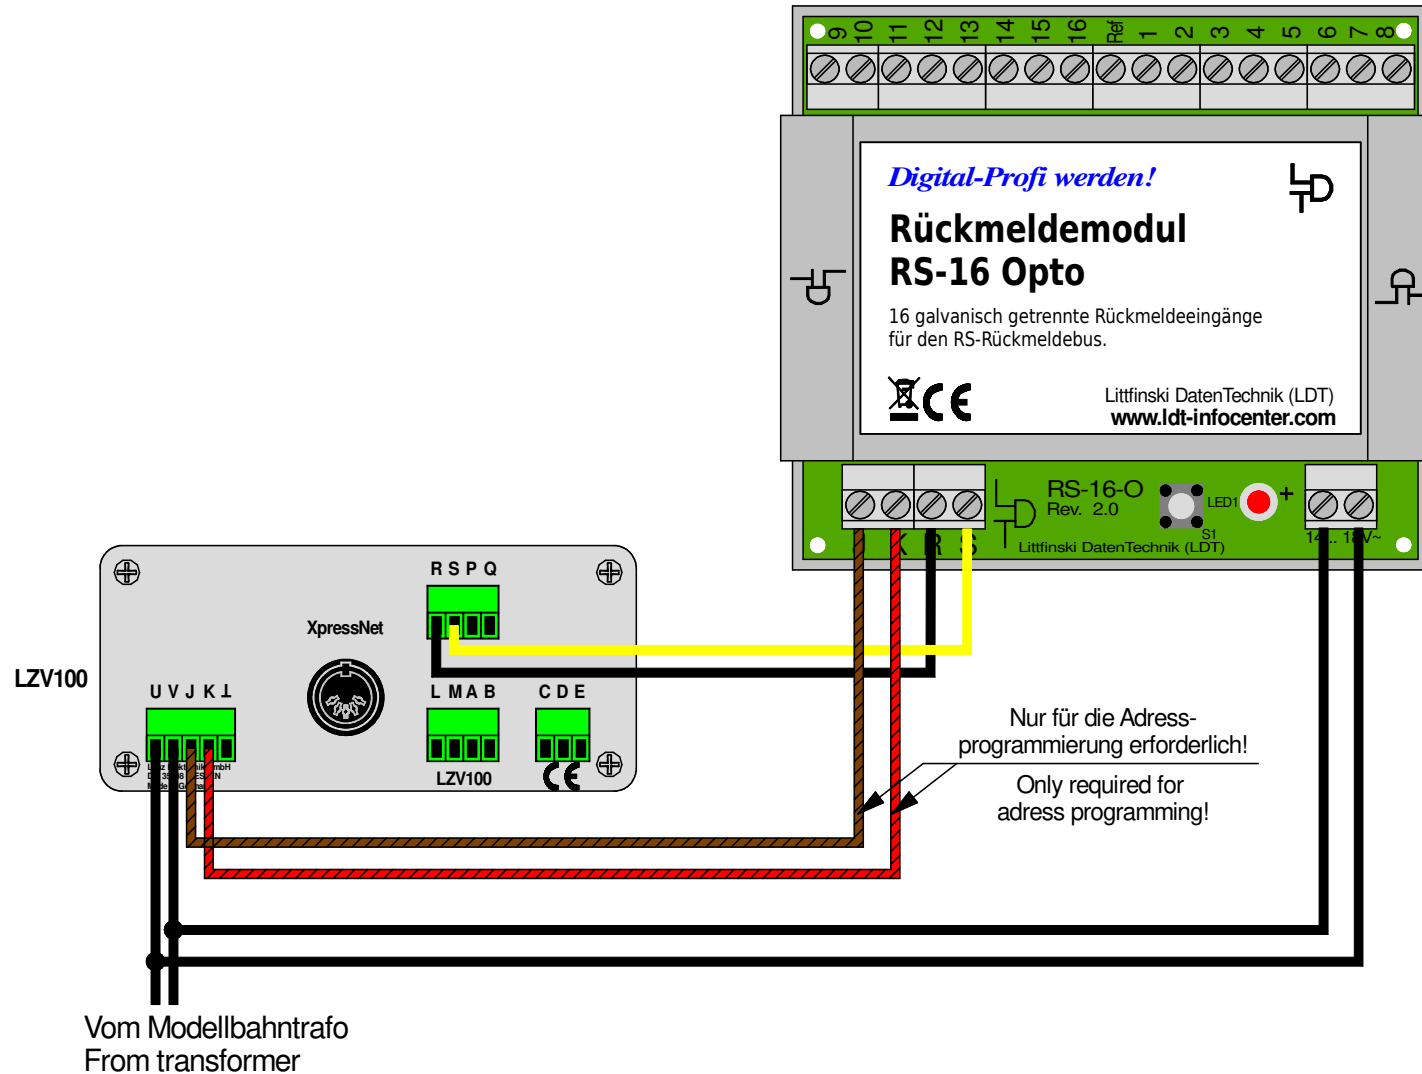

Rückmeldemodul am RS-Rückmeldebus mit LZV100

Feedback module on RS-feedback bus with LZV100

Technische Änderungen und Irrtum vorbehalten.
Subject to technical changes and errors.

© 04/2022 by LDT