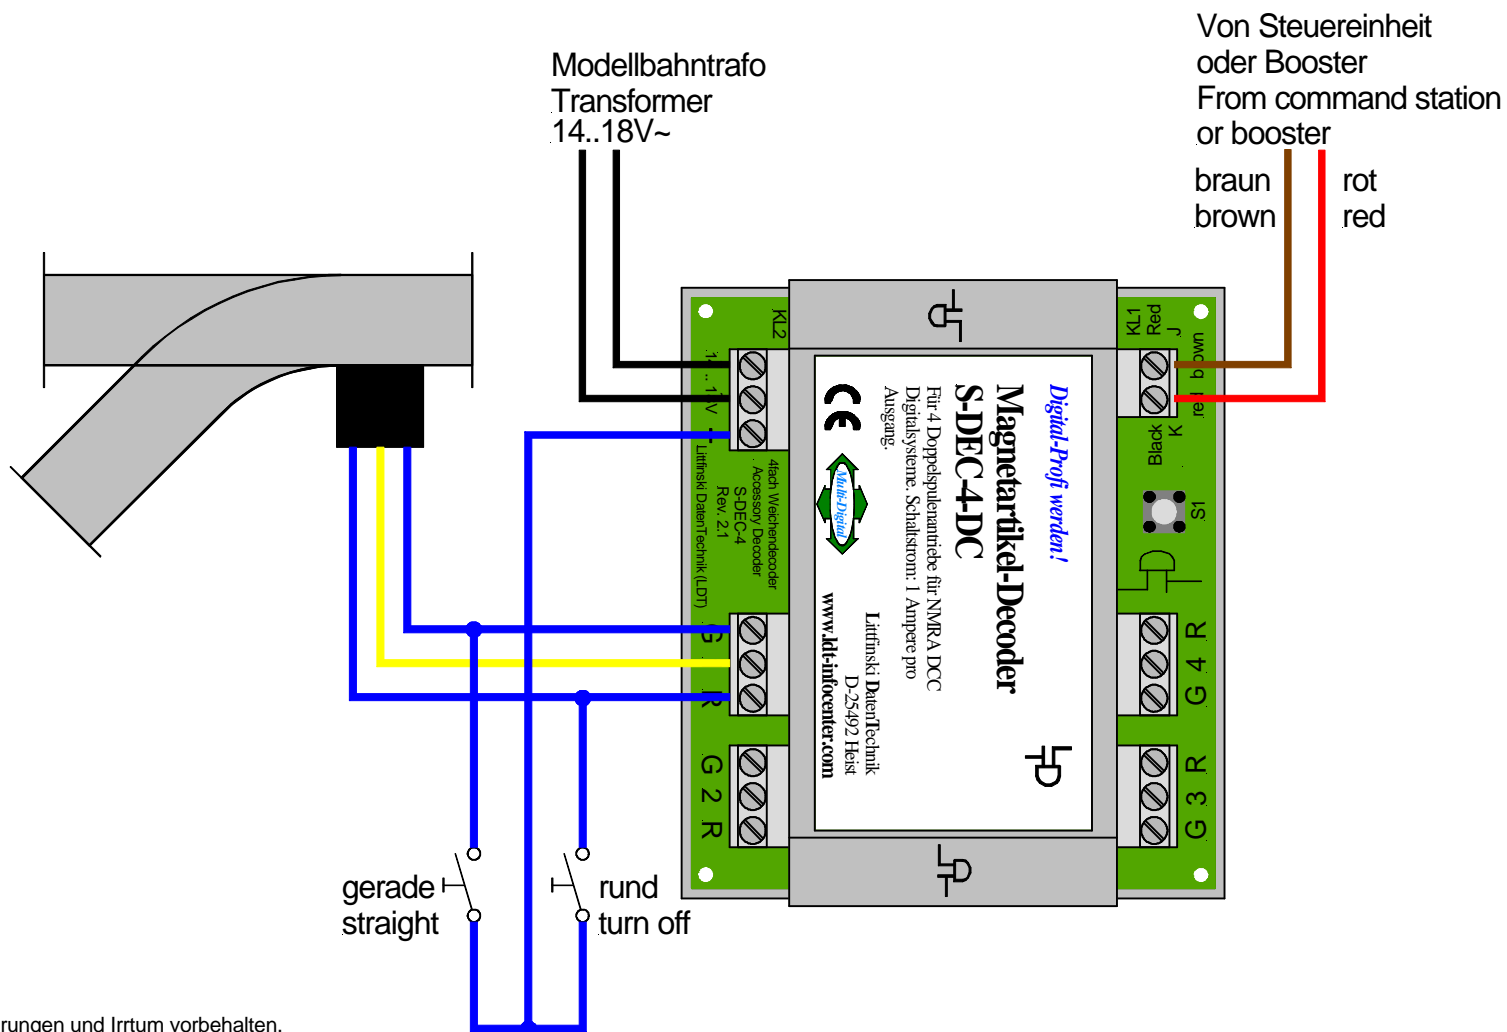

Weiche zusätzlich über Taster stellen

Turnout operation additionally via manual key

Technische Änderungen und Irrtum vorbehalten.
Subject to technical changes and errors.
© 11/2004 by LDT