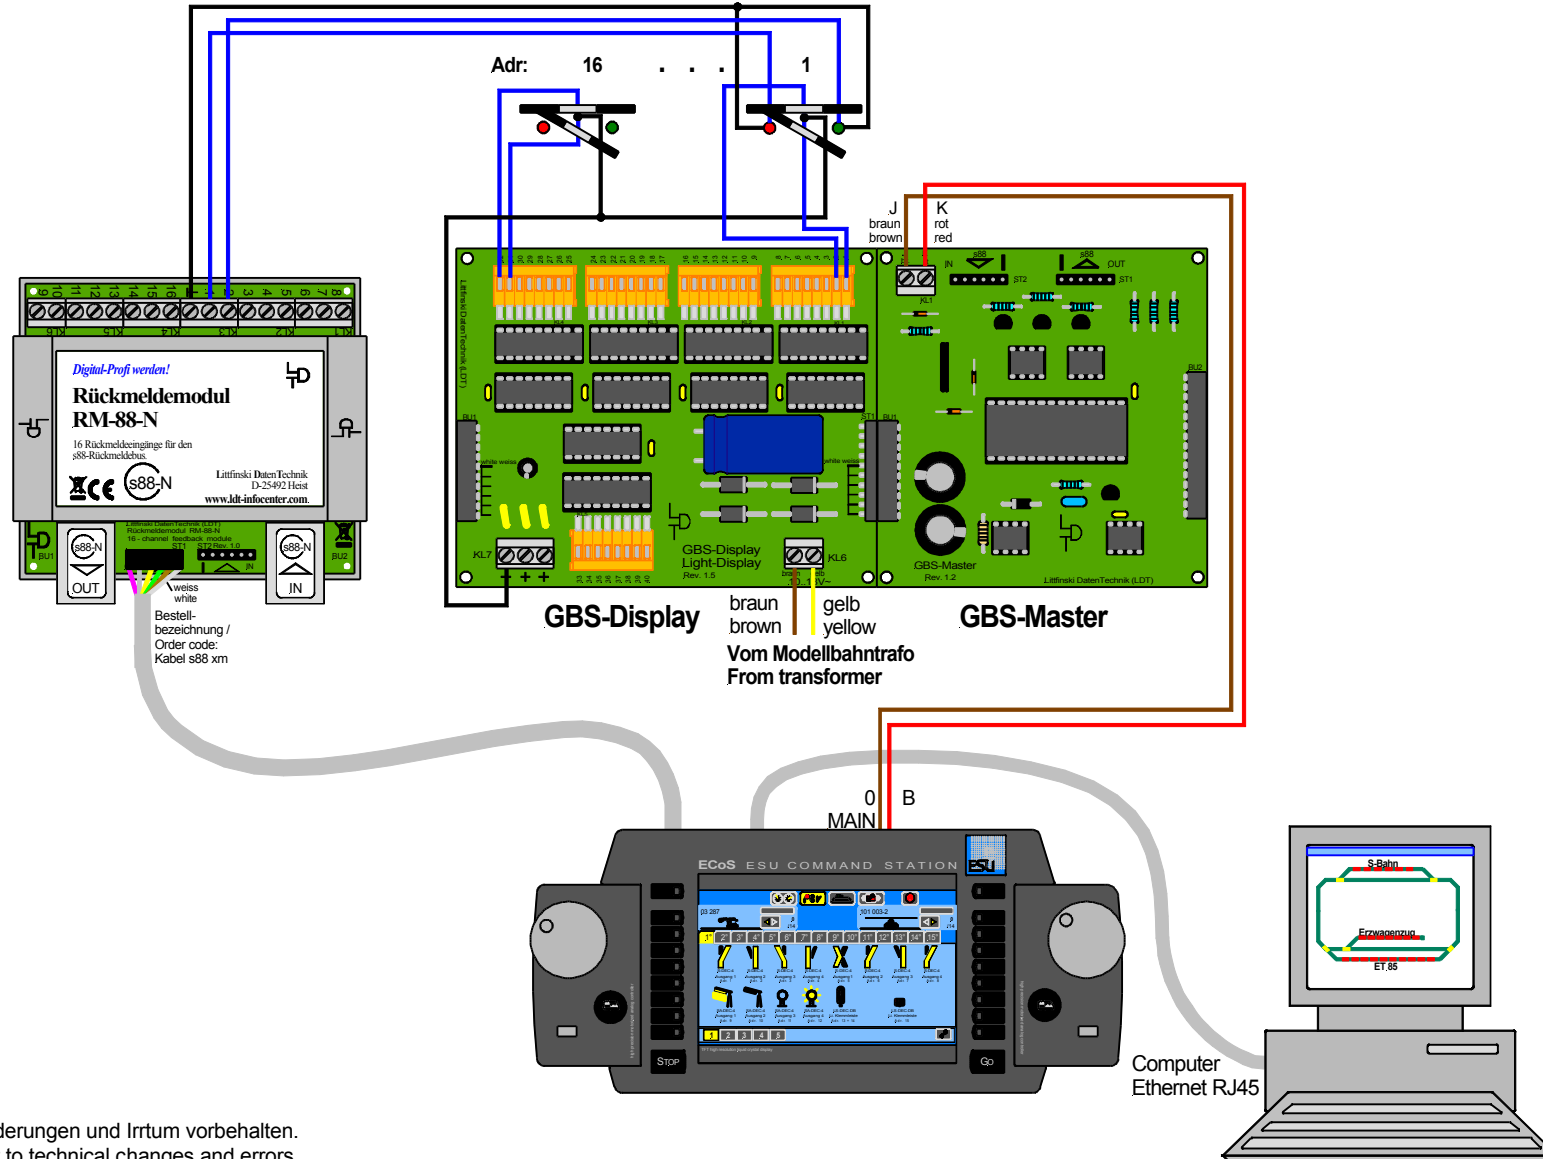

# GBS-DEC-DC/MM: Externes Gleisbildstellpult bei PC-Steuerung mit ECoS 2 (50 200)

## GBS-DEC-DC/MM: external switchboard panel with PC-control and ECoS 2 (50 200)

Technische Änderungen und Irrtum vorbehalten.  
Subject to technical changes and errors.  
© 09/2010 by LDT