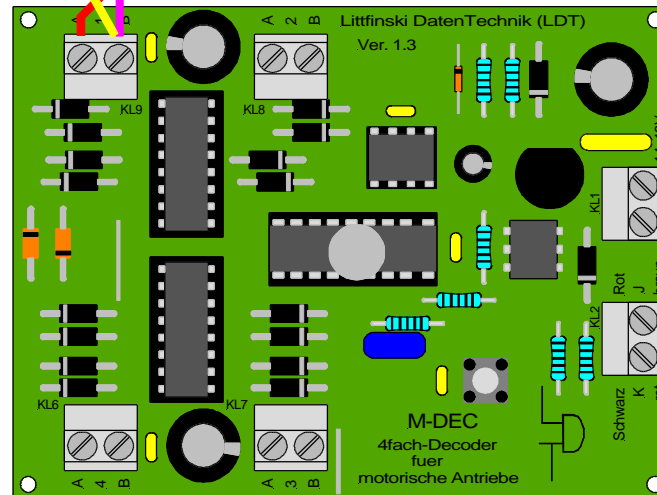

Pilz / Tillig-Antrieb (86110)

Pilz / Tillig-Drive (86110)

Vom Modellbahntrafo
From transformer

braun
brown

rot
red

Von Steuereinheit
oder Booster
From command station
or booster

Technische Änderungen und Irrtum vorbehalten.
Subject to technical changes and errors.
© 01/2012 by LDT