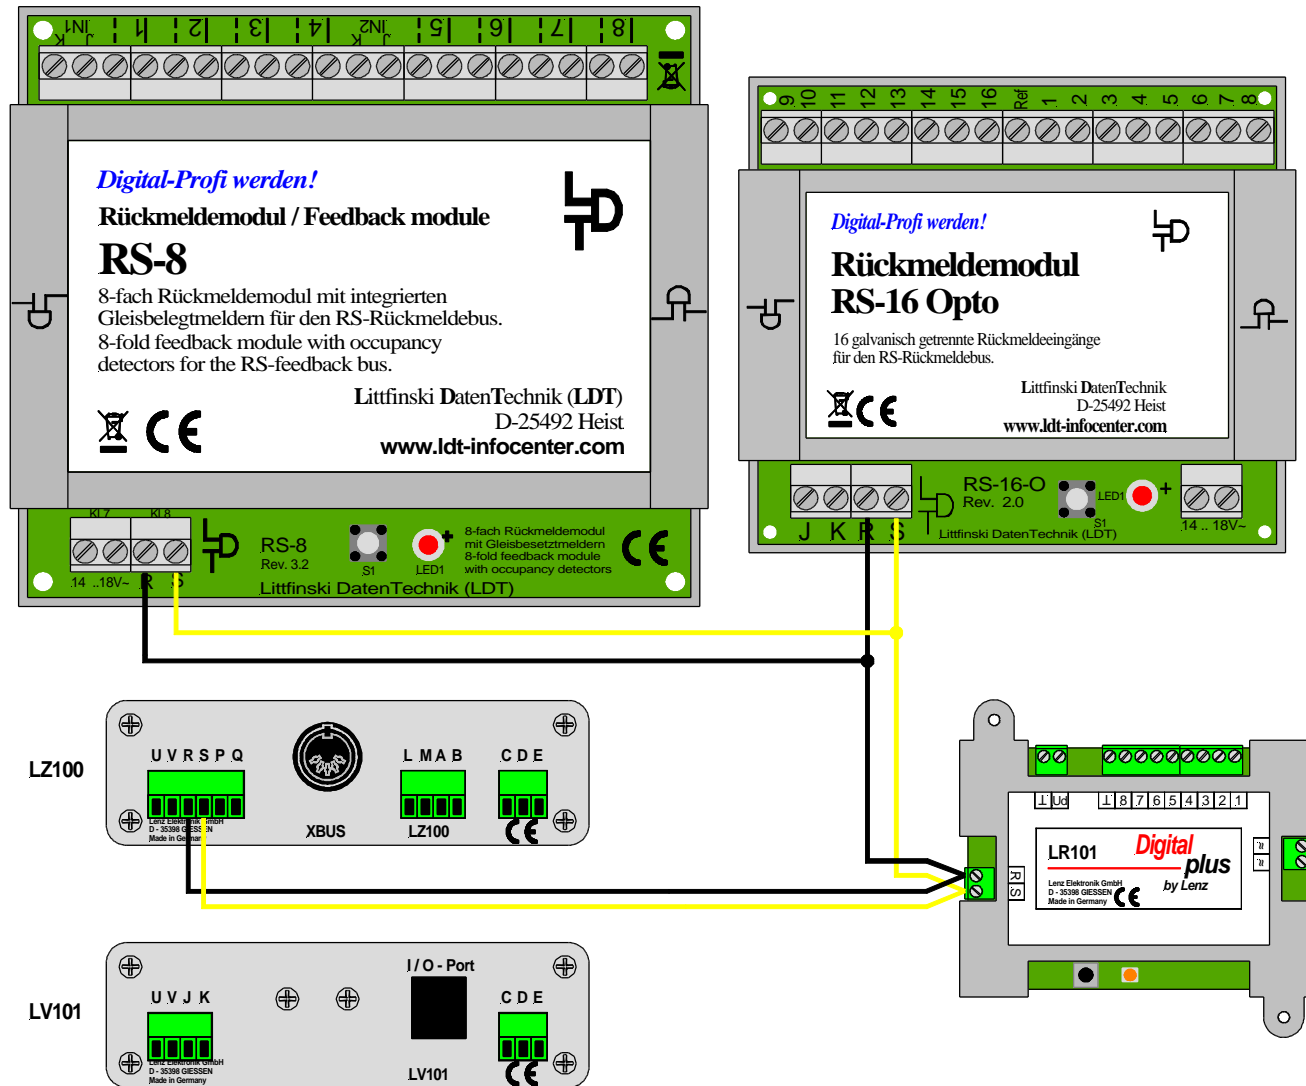

# Unterschiedliche Rückmeldemodule am RS-Rückmeldebus mit LZ100/LV101

## Different feedback modules on RS-feedback bus with LZ100/LV101

Technische Änderungen und Irrtum vorbehalten.  
Subject to technical changes and errors.  
© 11/2010 by LDT