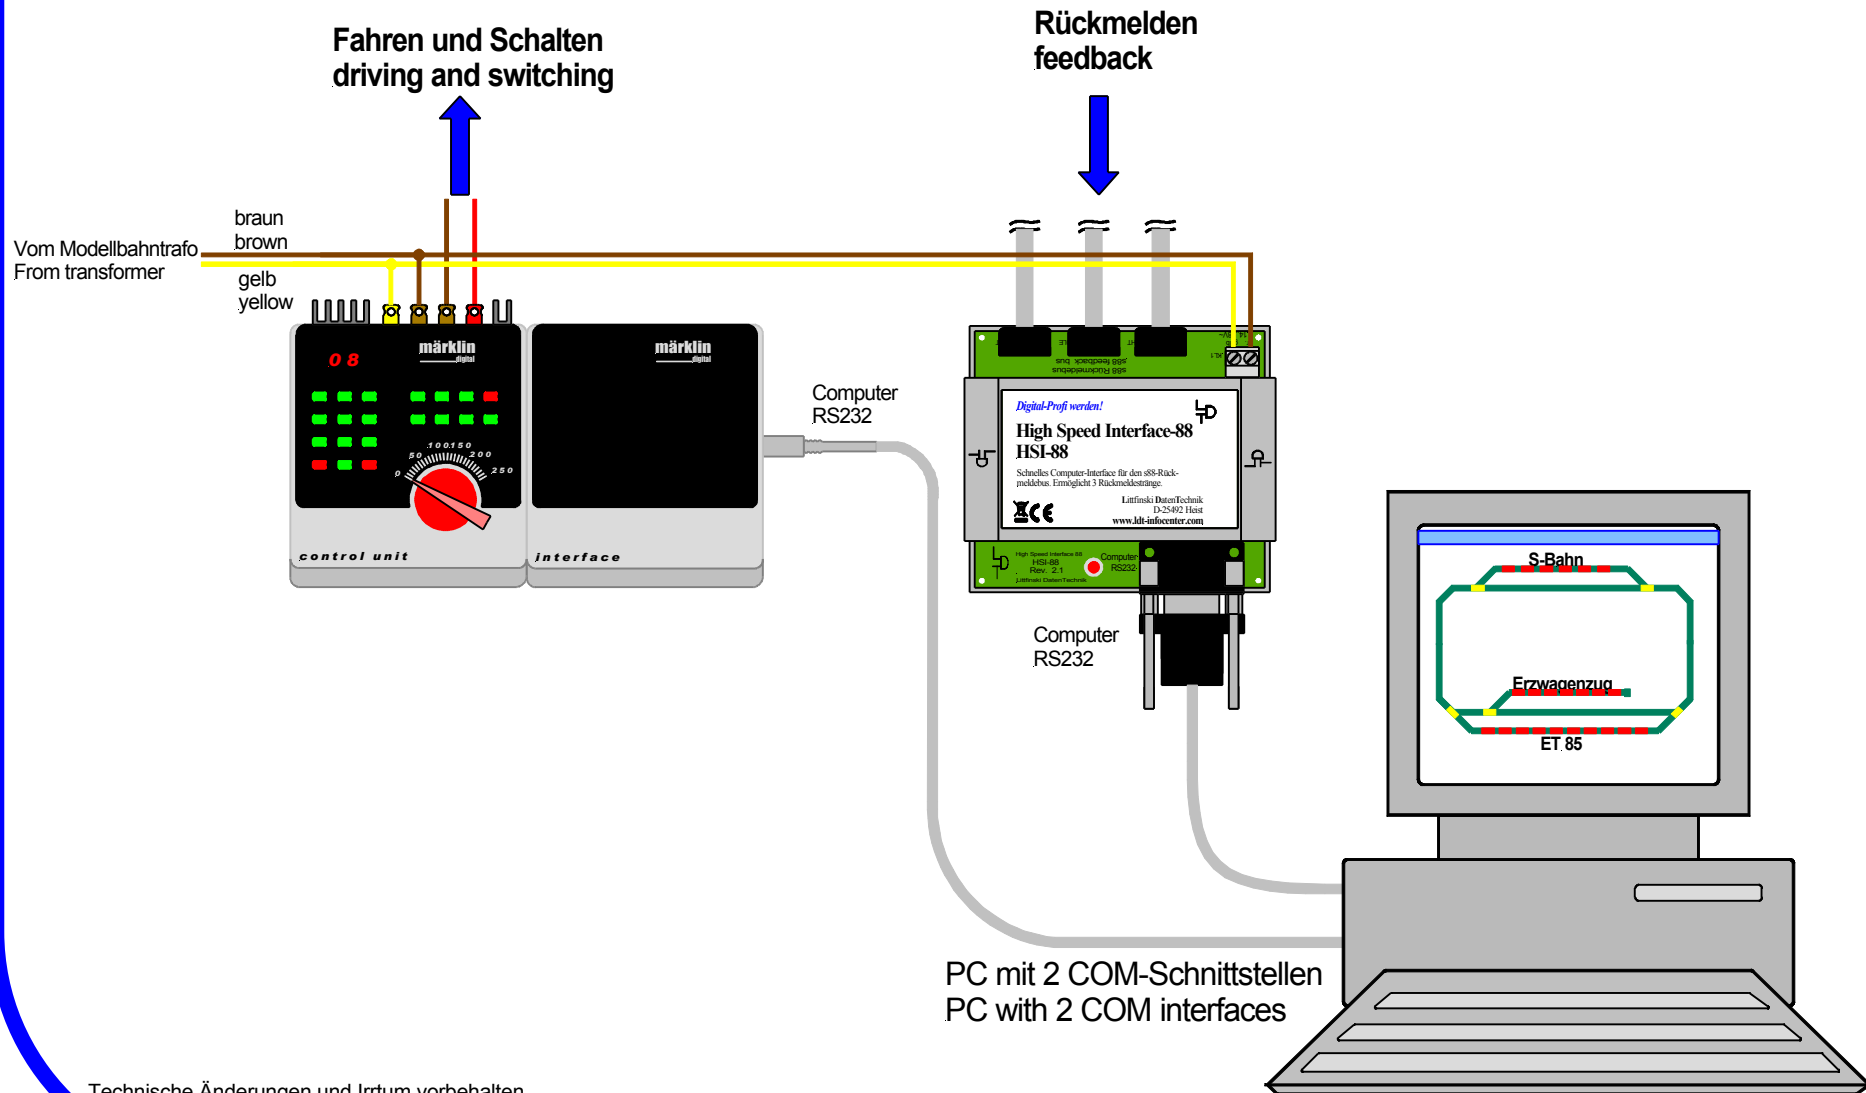

Fahren und Schalten mit Control Unit / Rückmelden mit HSI-88

Driving and switching with Control Unit / feedback with HSI-88

Technische Änderungen und Irrtum vorbehalten.
Subject to technical changes and errors.
© 02/2010 by LDT