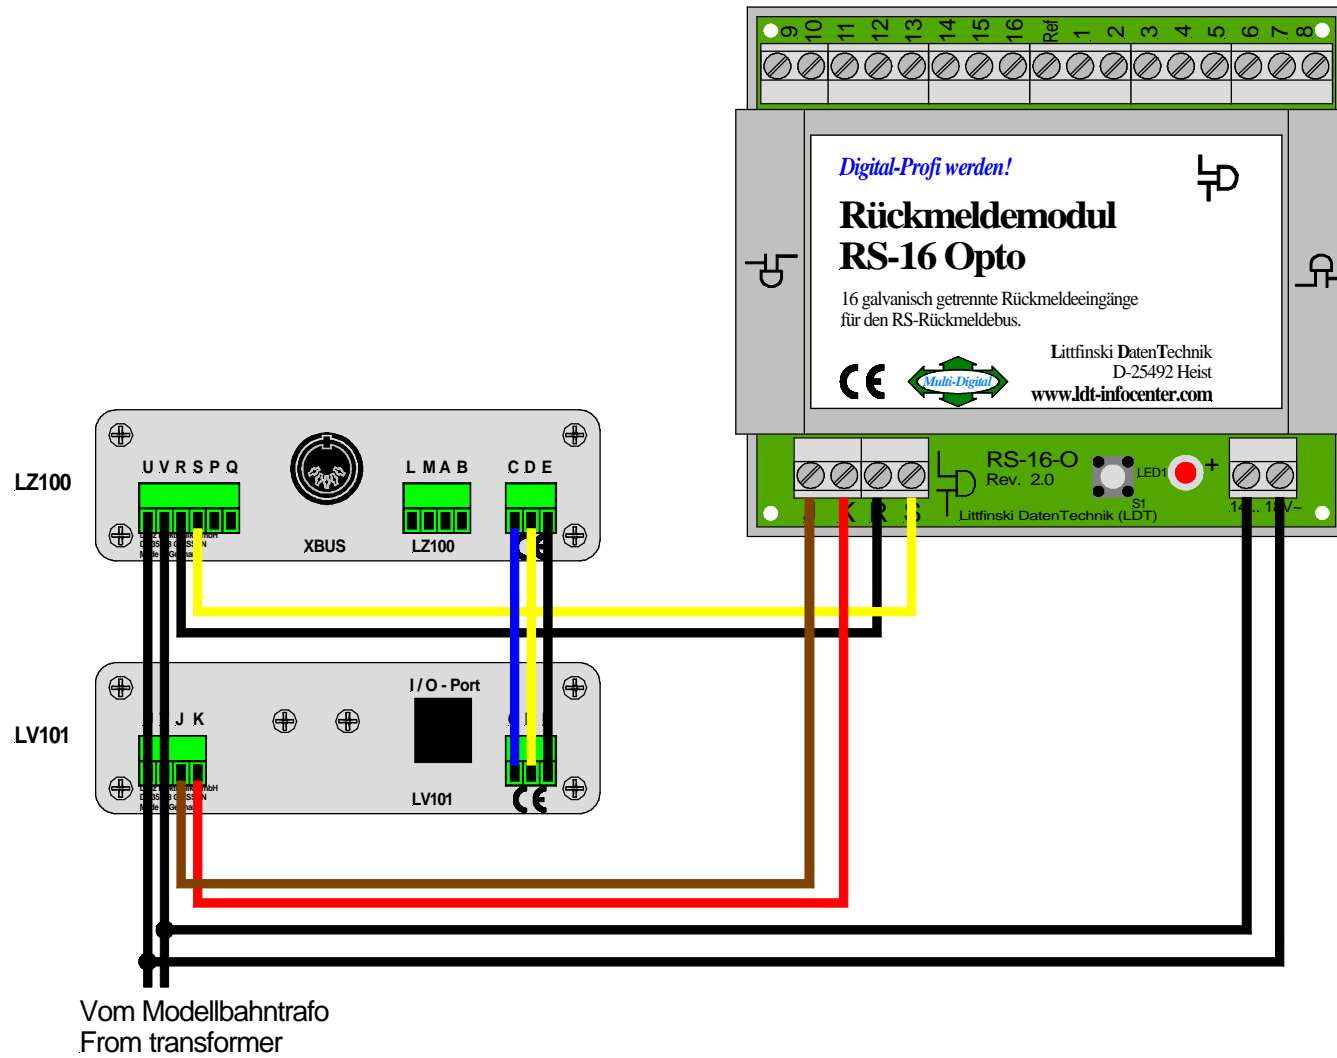

Rückmeldemodul am RS-Rückmeldebus mit LZ100/LV101

Feedback module on RS-feedback bus with LZ100/LV101

Technische Änderungen und Irrtum vorbehalten.
Subject to technical changes and errors.
© 05/2005 by LDT