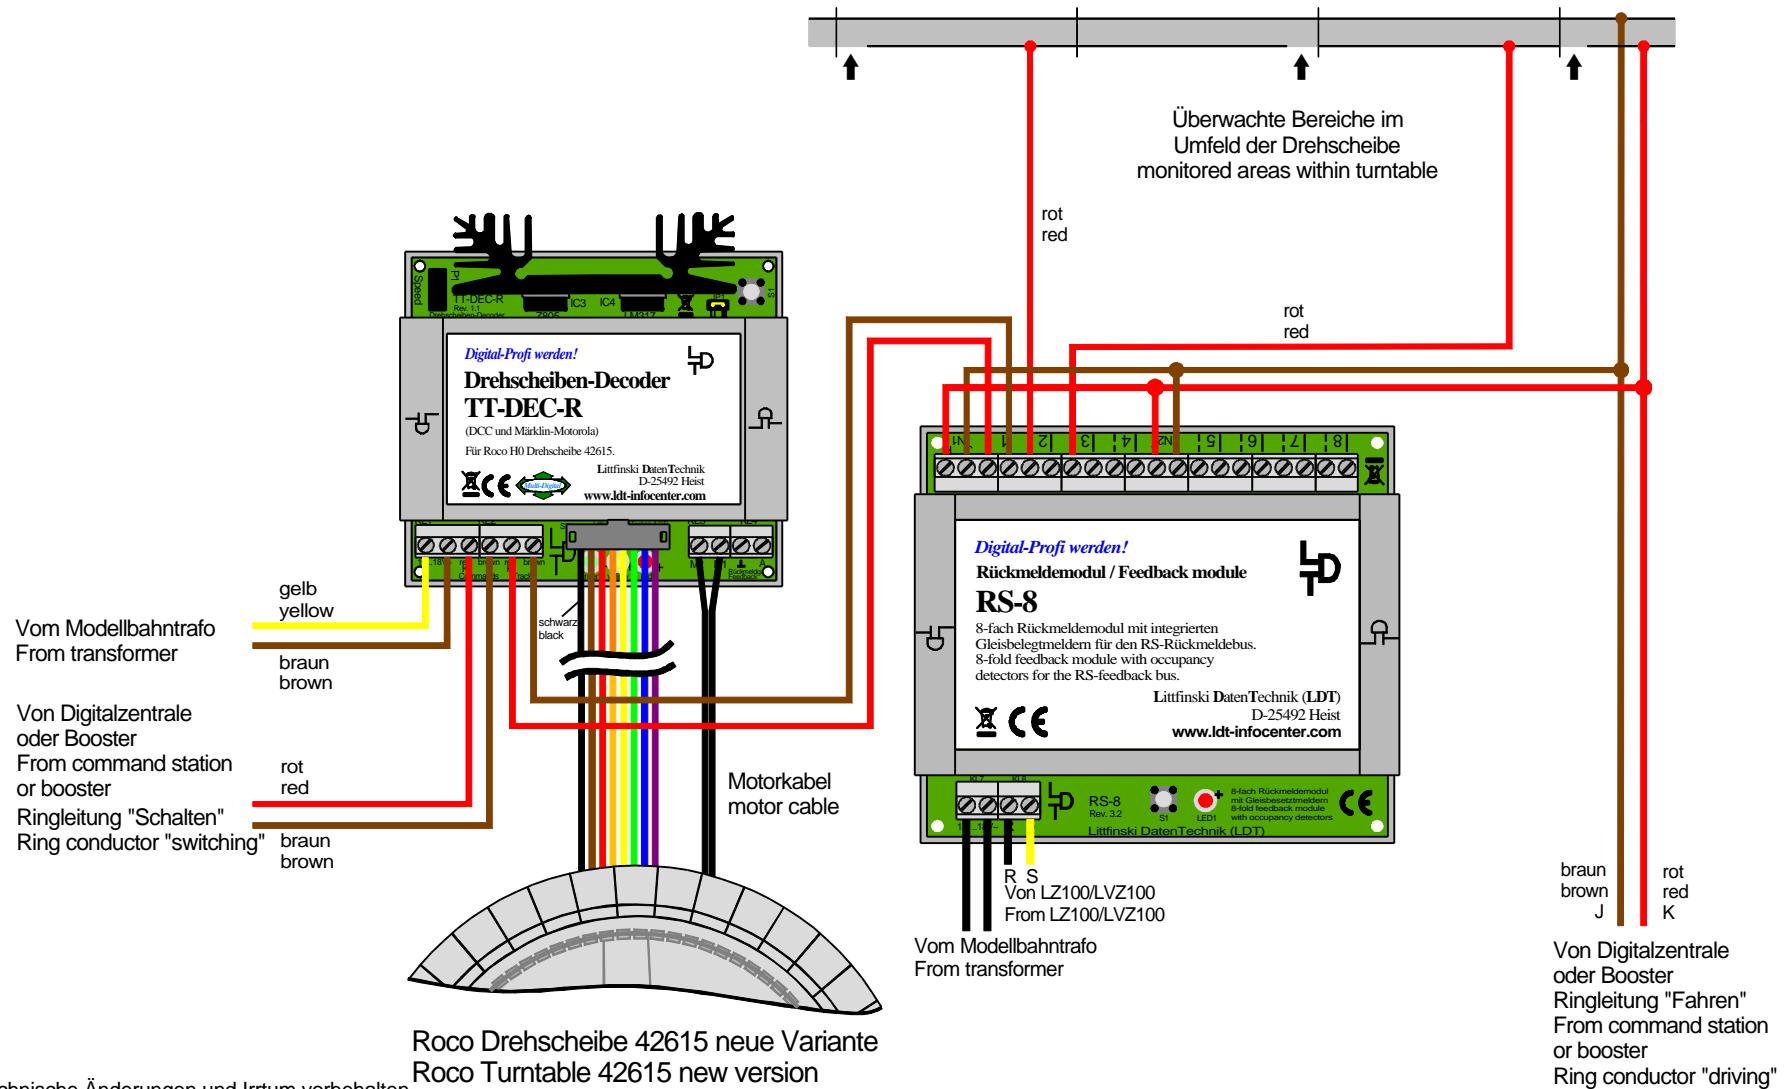

TT-DEC-R Rückmeldung: Bühnengleis belegt mit RS-8

TT-DEC-R Feedback report: Turntable bridge track occupied by RS-8

Roco Drehscheibe 42615 neue Variante
Roco Turntable 42615 new version

Technische Änderungen und Irrtum vorbehalten.
Subject to technical changes and errors.
© 12/2011 by LDT