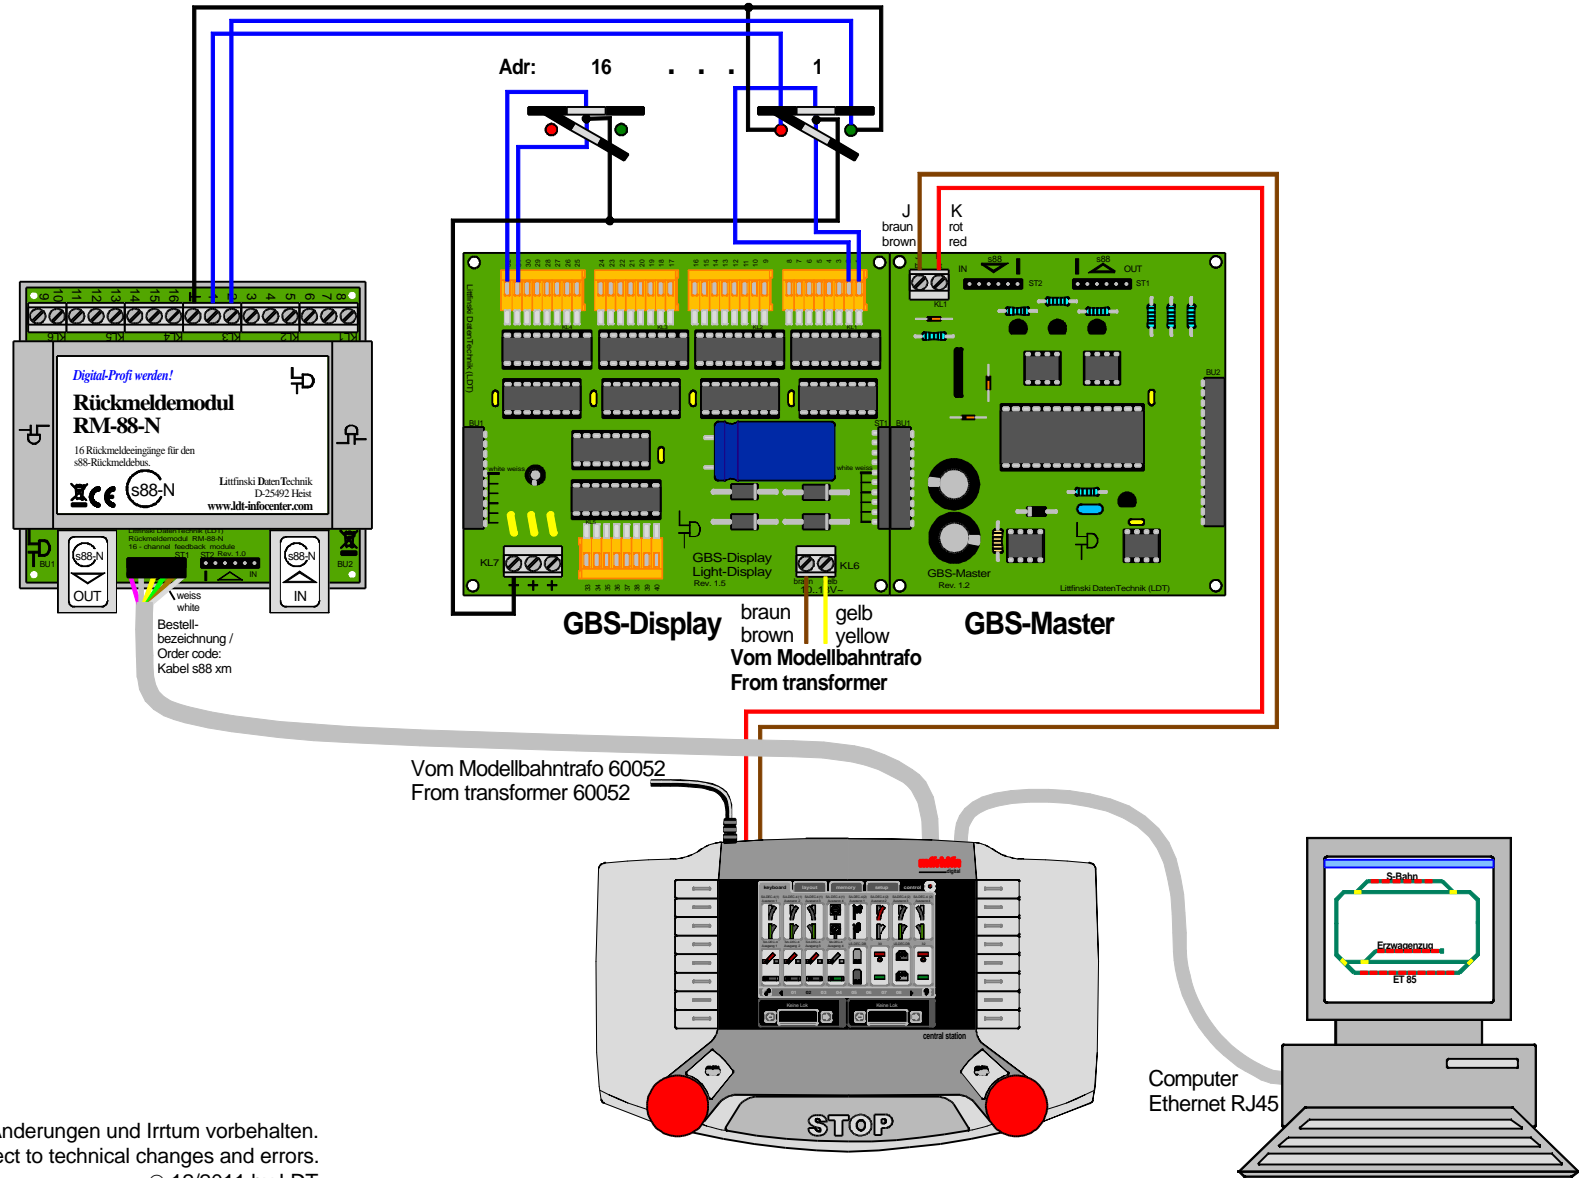

GBS-DEC-DC/MM: Externes Gleisbildstellpult bei PC-Steuerung mit Central Station 2 (60213/60214)
GBS-DEC-DC/MM: external switchboard panel with PC-control and Central Station 2 (60213/60214)

Technische Änderungen und Irrtum vorbehalten.
 Subject to technical changes and errors.
 © 12/2011 by LDT