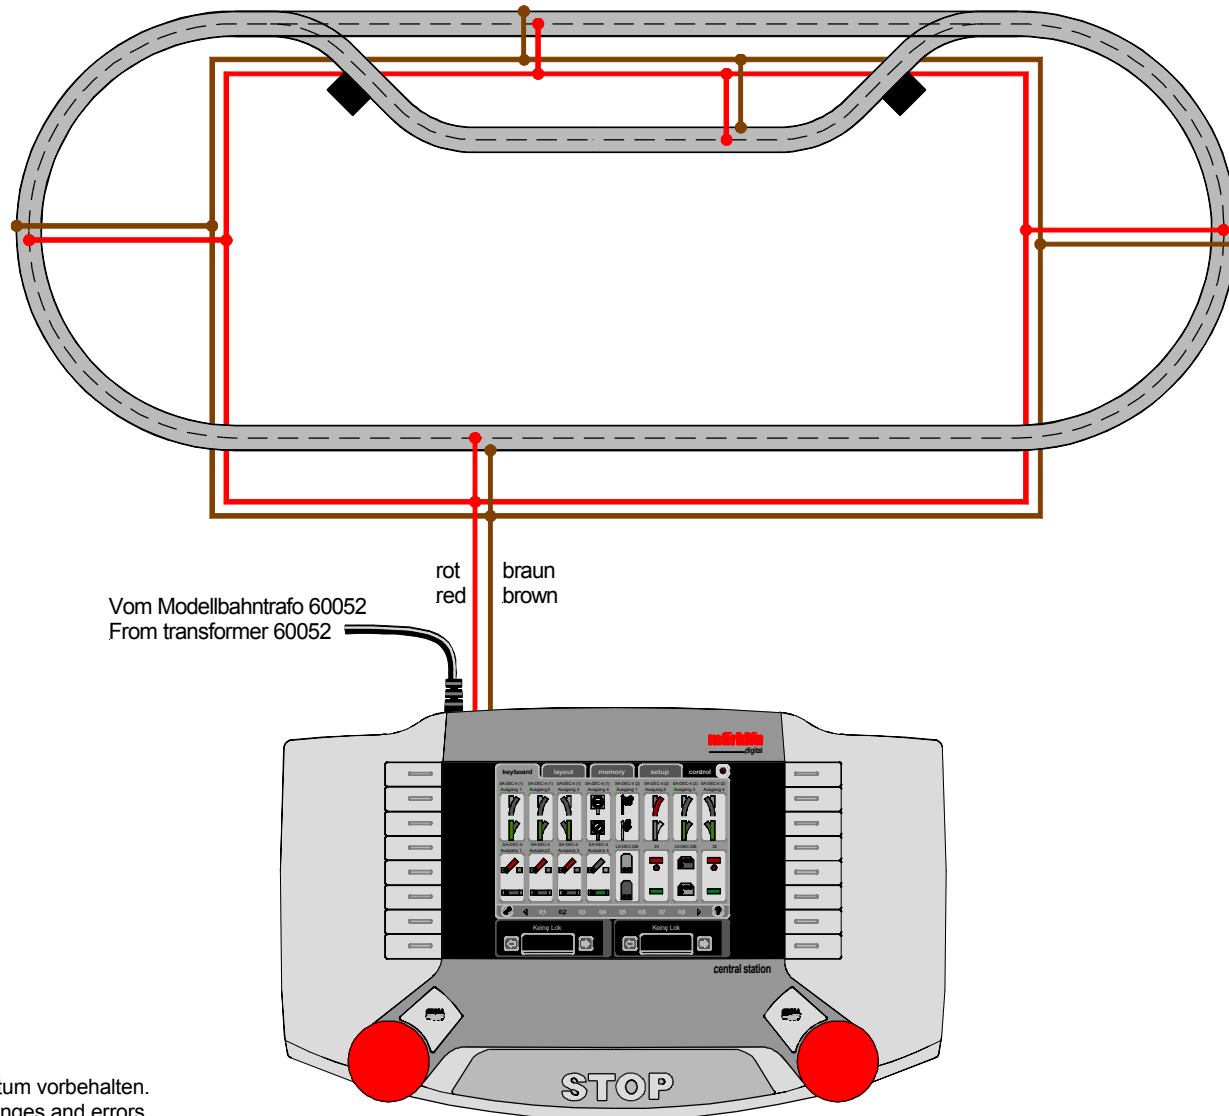

# Digitalstromringleitung mit mehreren Einspeisepunkten

## Digital-current ring conductor with multiple supply connection

Vom Modellbahntrafo 60052  
From transformer 60052

rot  
red

braun  
brown

Technische Änderungen und Irrtum vorbehalten.  
Subject to technical changes and errors.  
© 11/2008 by LDT