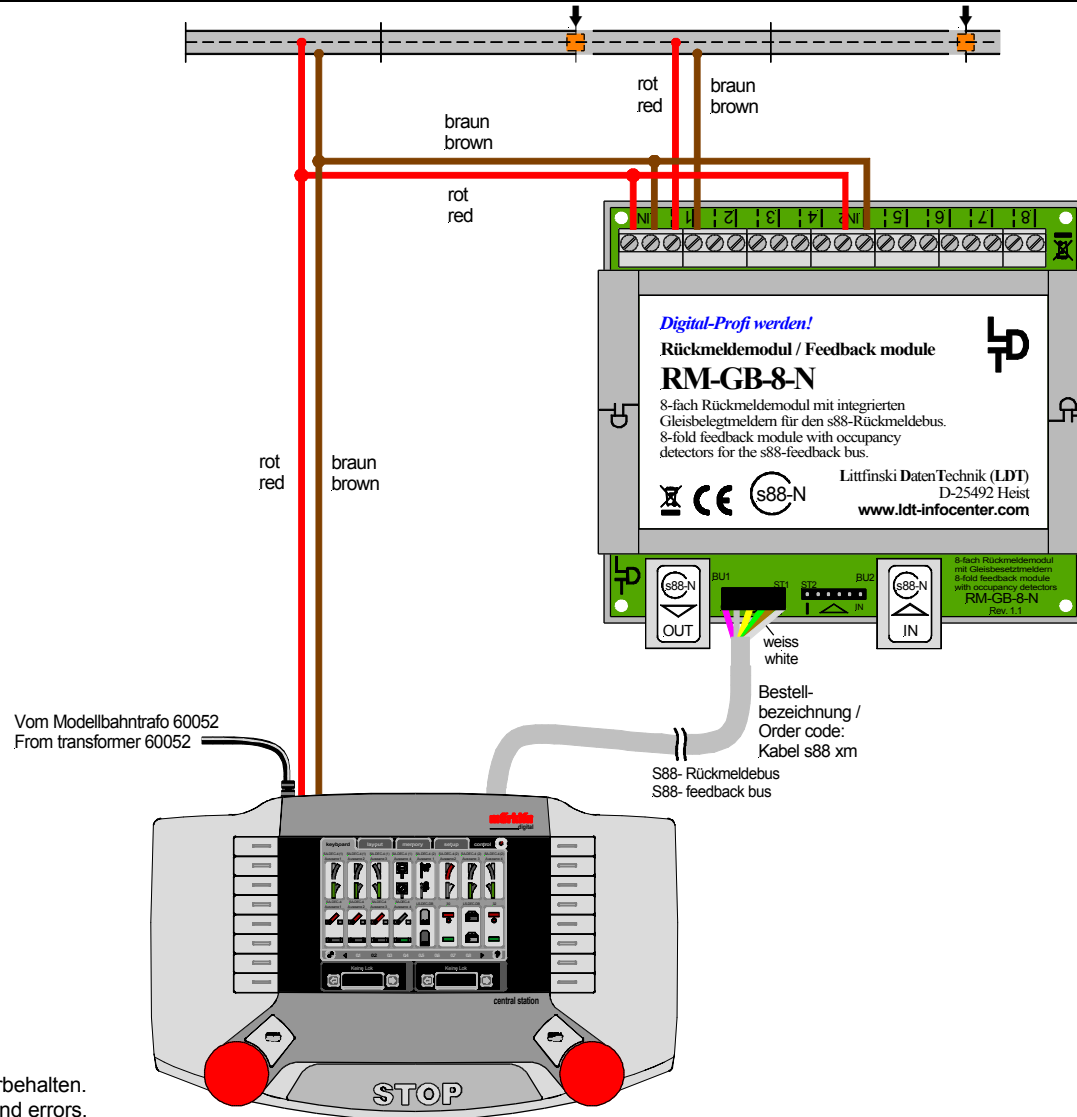

Gleisüberwachung mit komplett isoliertem Gleis

Track monitoring with total isolated track

Vom Modellbahntrafo 60052
From transformer 60052

S88-Rückmeldebus
S88-feedback bus

Bestell-
bezeichnung /
Order code:
Kabel s88 xm