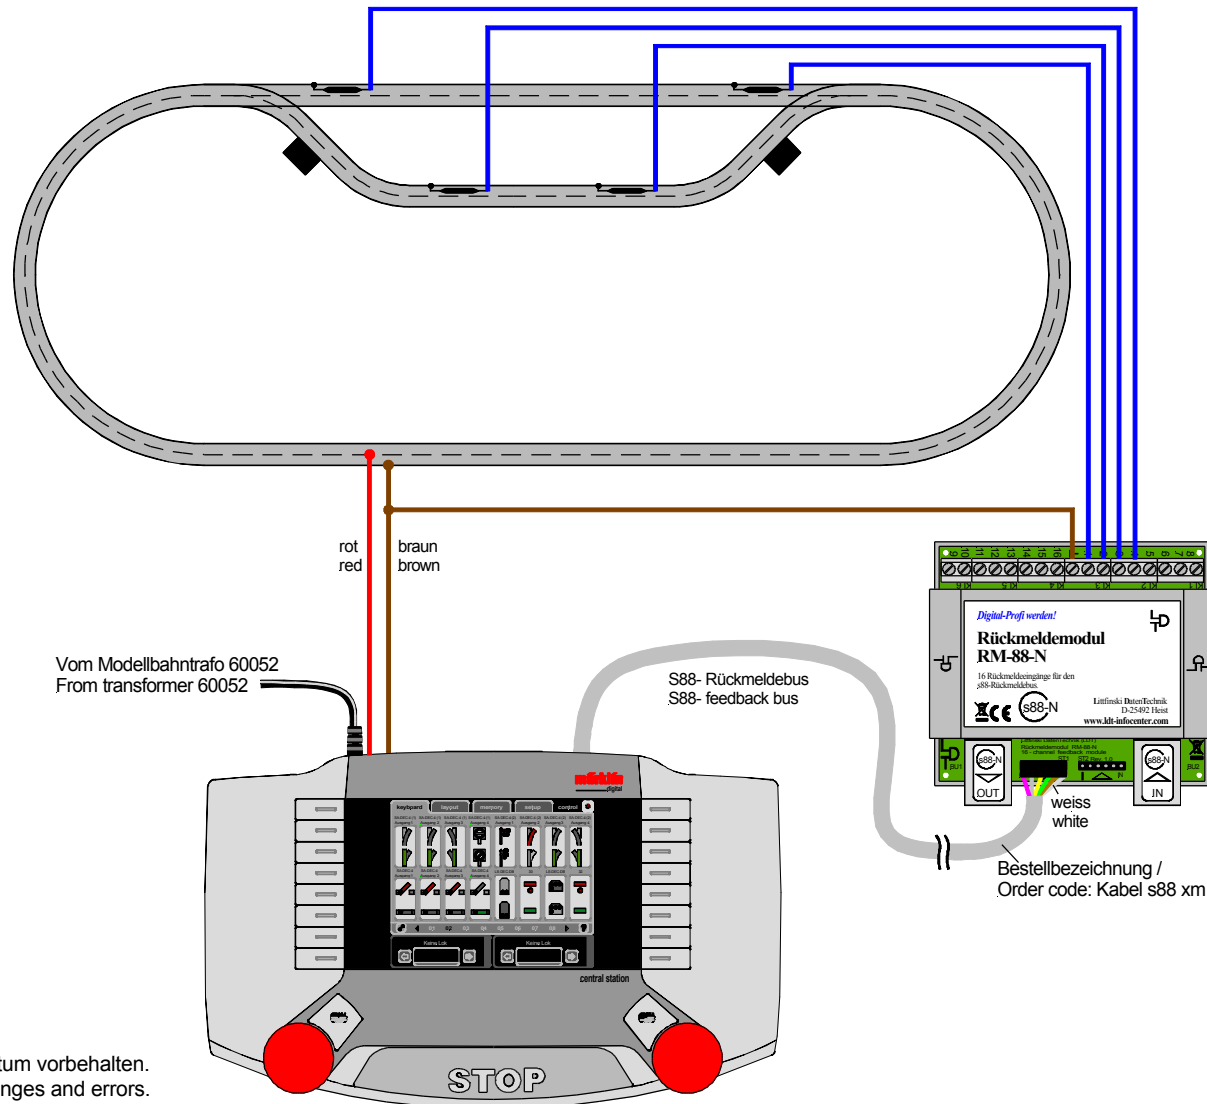

Reedkontakte zur Rückmeldung (Standard)

Reed contacts for feedback (standard)

Technische Änderungen und Irrtum vorbehalten.
Subject to technical changes and errors.
© 03/2009 by LDT