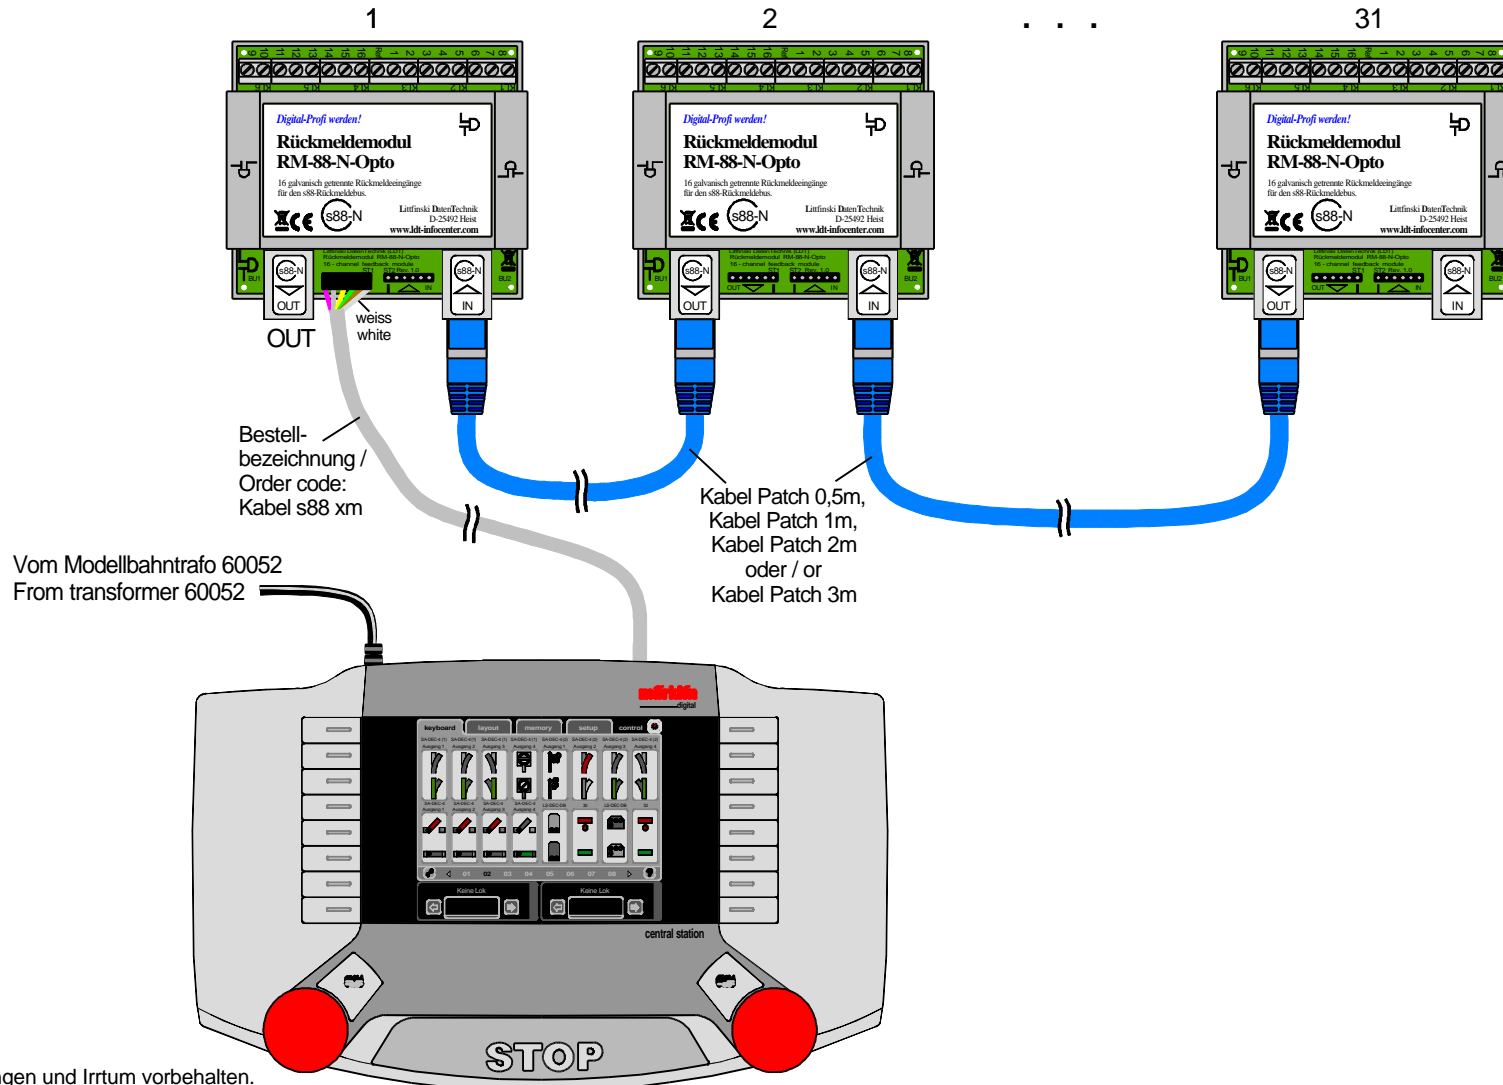

Nummerierung der Rückmeldemodule (Opto) / Patch-Kabel nach s88-N

Numbering the feedback modules (opto) / patch-cable according to s88-N

Technische Änderungen und Irrtum vorbehalten.
Subject to technical changes and errors.
© 11/2011 by LDT