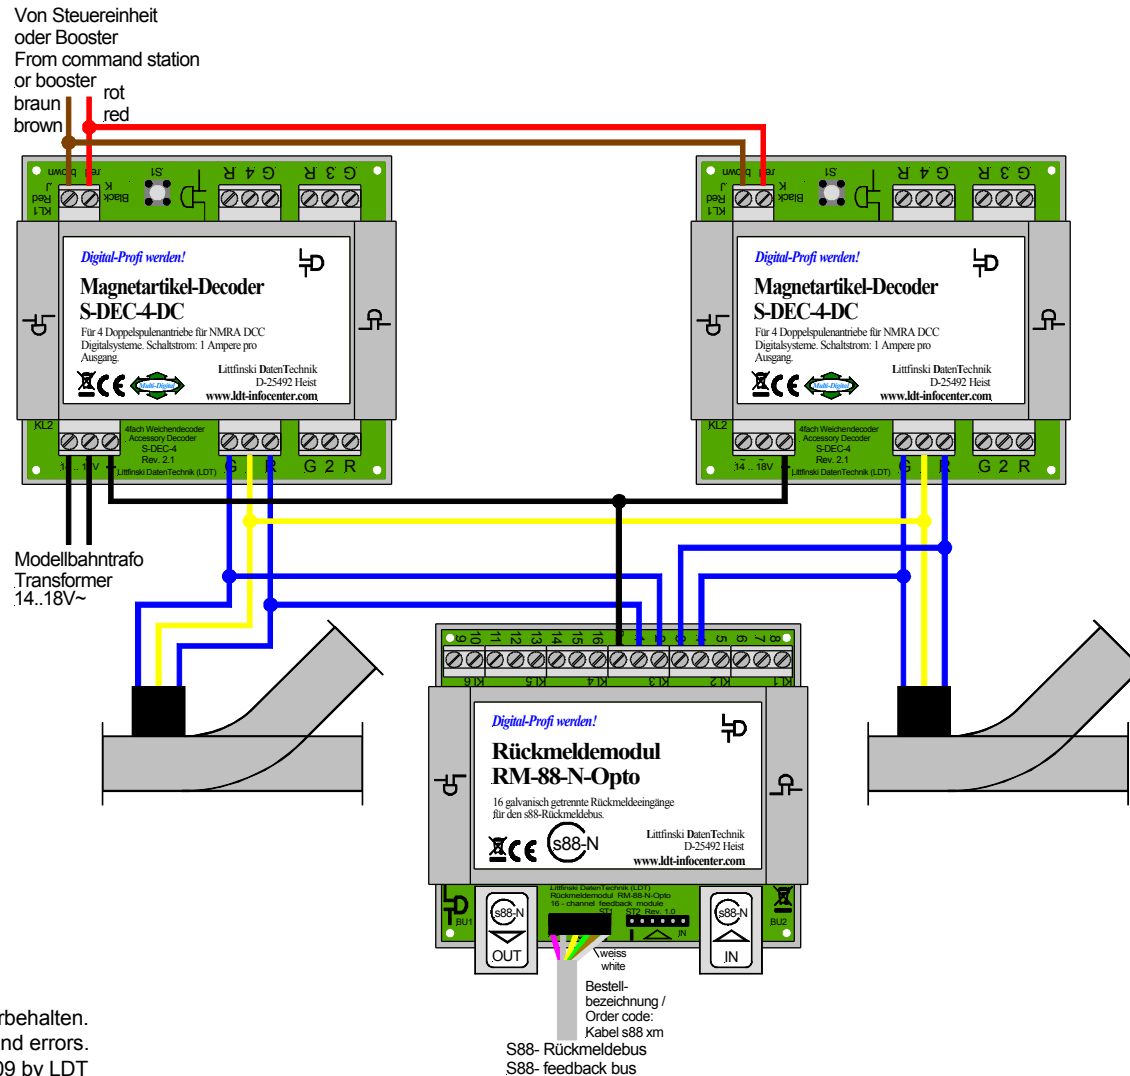

Weichenrückmeldung für endabgeschaltete Weichen (s88-Rückmeldebus)

Turnout feedback of turnouts with end-switch (s88-feedback bus)

Technische Änderungen und Irrtum vorbehalten.
Subject to technical changes and errors.
© 04/2009 by LDT