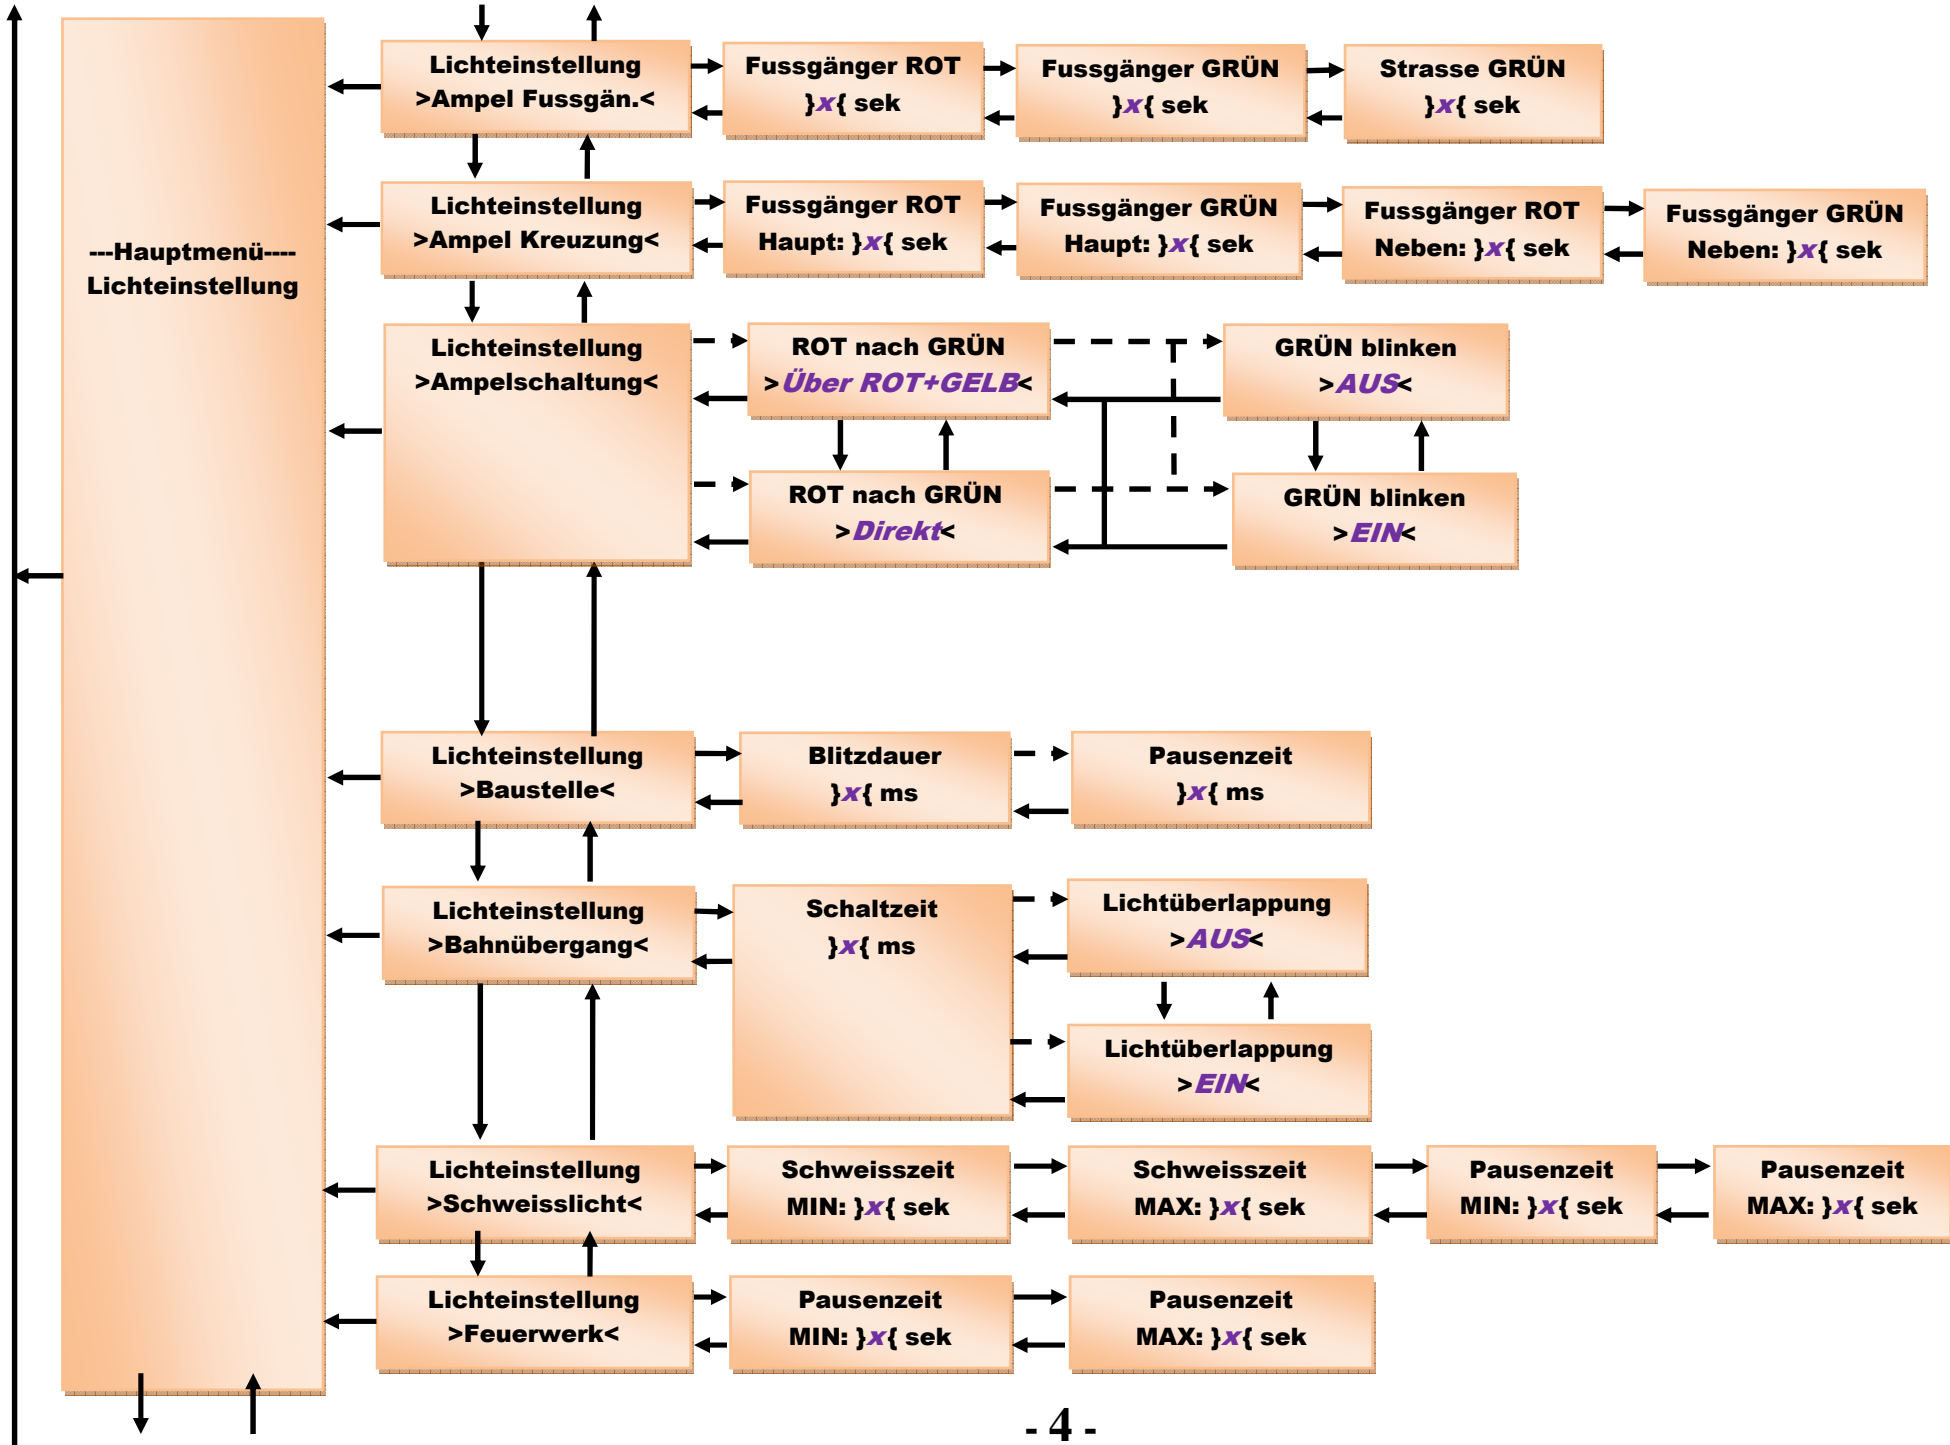

Grafische Menüführung der Anlagenlichtsteuerung Light-DEC

Grafische Menüführung der Anlagenlichtsteuerung Light-DEC

Grafische Menüführung der Anlagenlichtsteuerung Light-DEC

Grafische Menüführung der Anlagenlichtsteuerung Light-DEC

Grafische Menüführung der Anlagenlichtsteuerung Light-DEC

Grafische Menüführung der Anlagenlichtsteuerung Light-DEC

Littfinski DatenTechnik (LDT)
 Kleiner Ring 9
 D-25492 Heist
 Tel.: 04122 / 977 381
 Fax: 04122 / 977 382
 Internet: <http://www.ldt-infocenter.com>