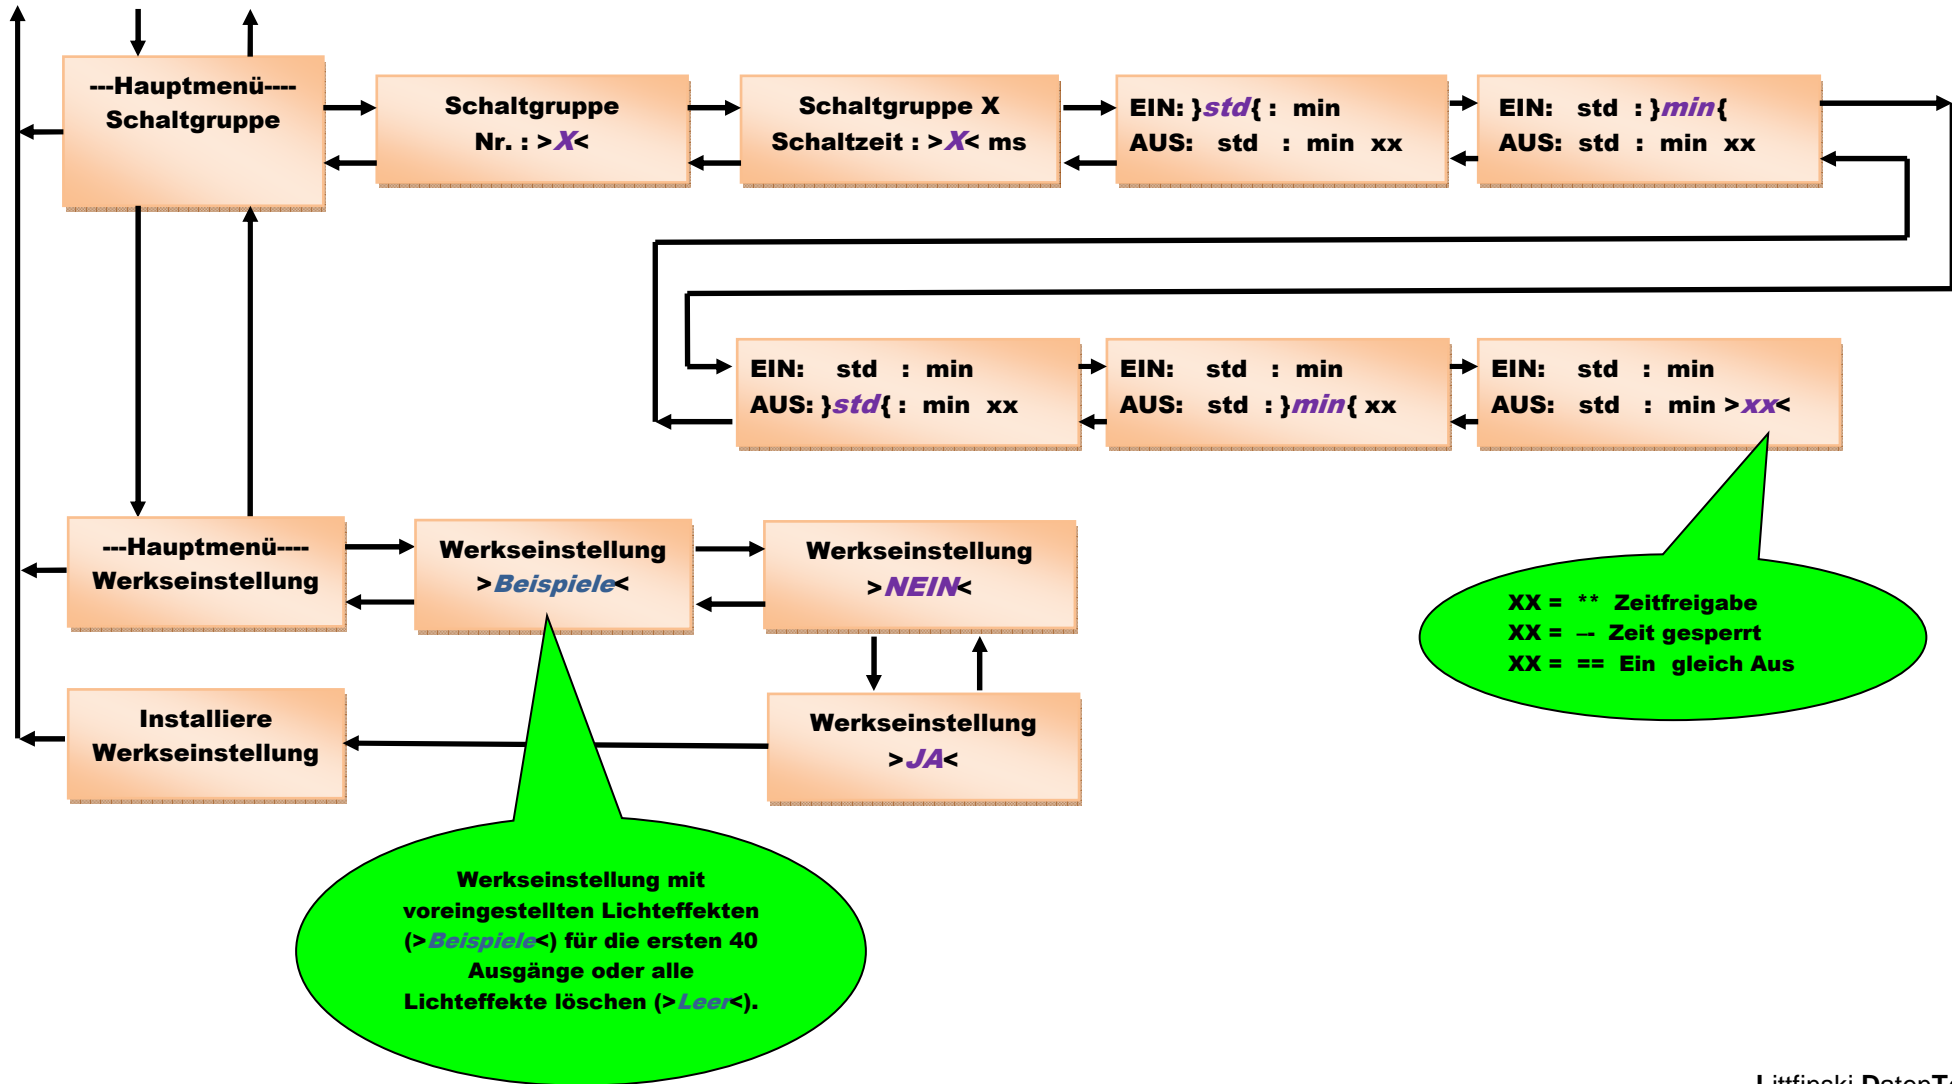

Grafische Menüführung der Anlagenlichtsteuerung Light-DEC

Grafische Menüführung der Anlagenlichtsteuerung Light-DEC

Grafische Menüführung der Anlagenlichtsteuerung Light-DEC

Grafische Menüführung der Anlagenlichtsteuerung Light-DEC

Grafische Menüführung der Anlagenlichtsteuerung Light-DEC

Grafische Menüführung der Anlagenlichtsteuerung Light-DEC

Littfinski DatenTechnik (LDT)
 Kleiner Ring 9
 D-25492 Heist
 Tel.: 04122 / 977 381
 Fax: 04122 / 977 382
 Internet: <http://www.ldt-infocenter.com>