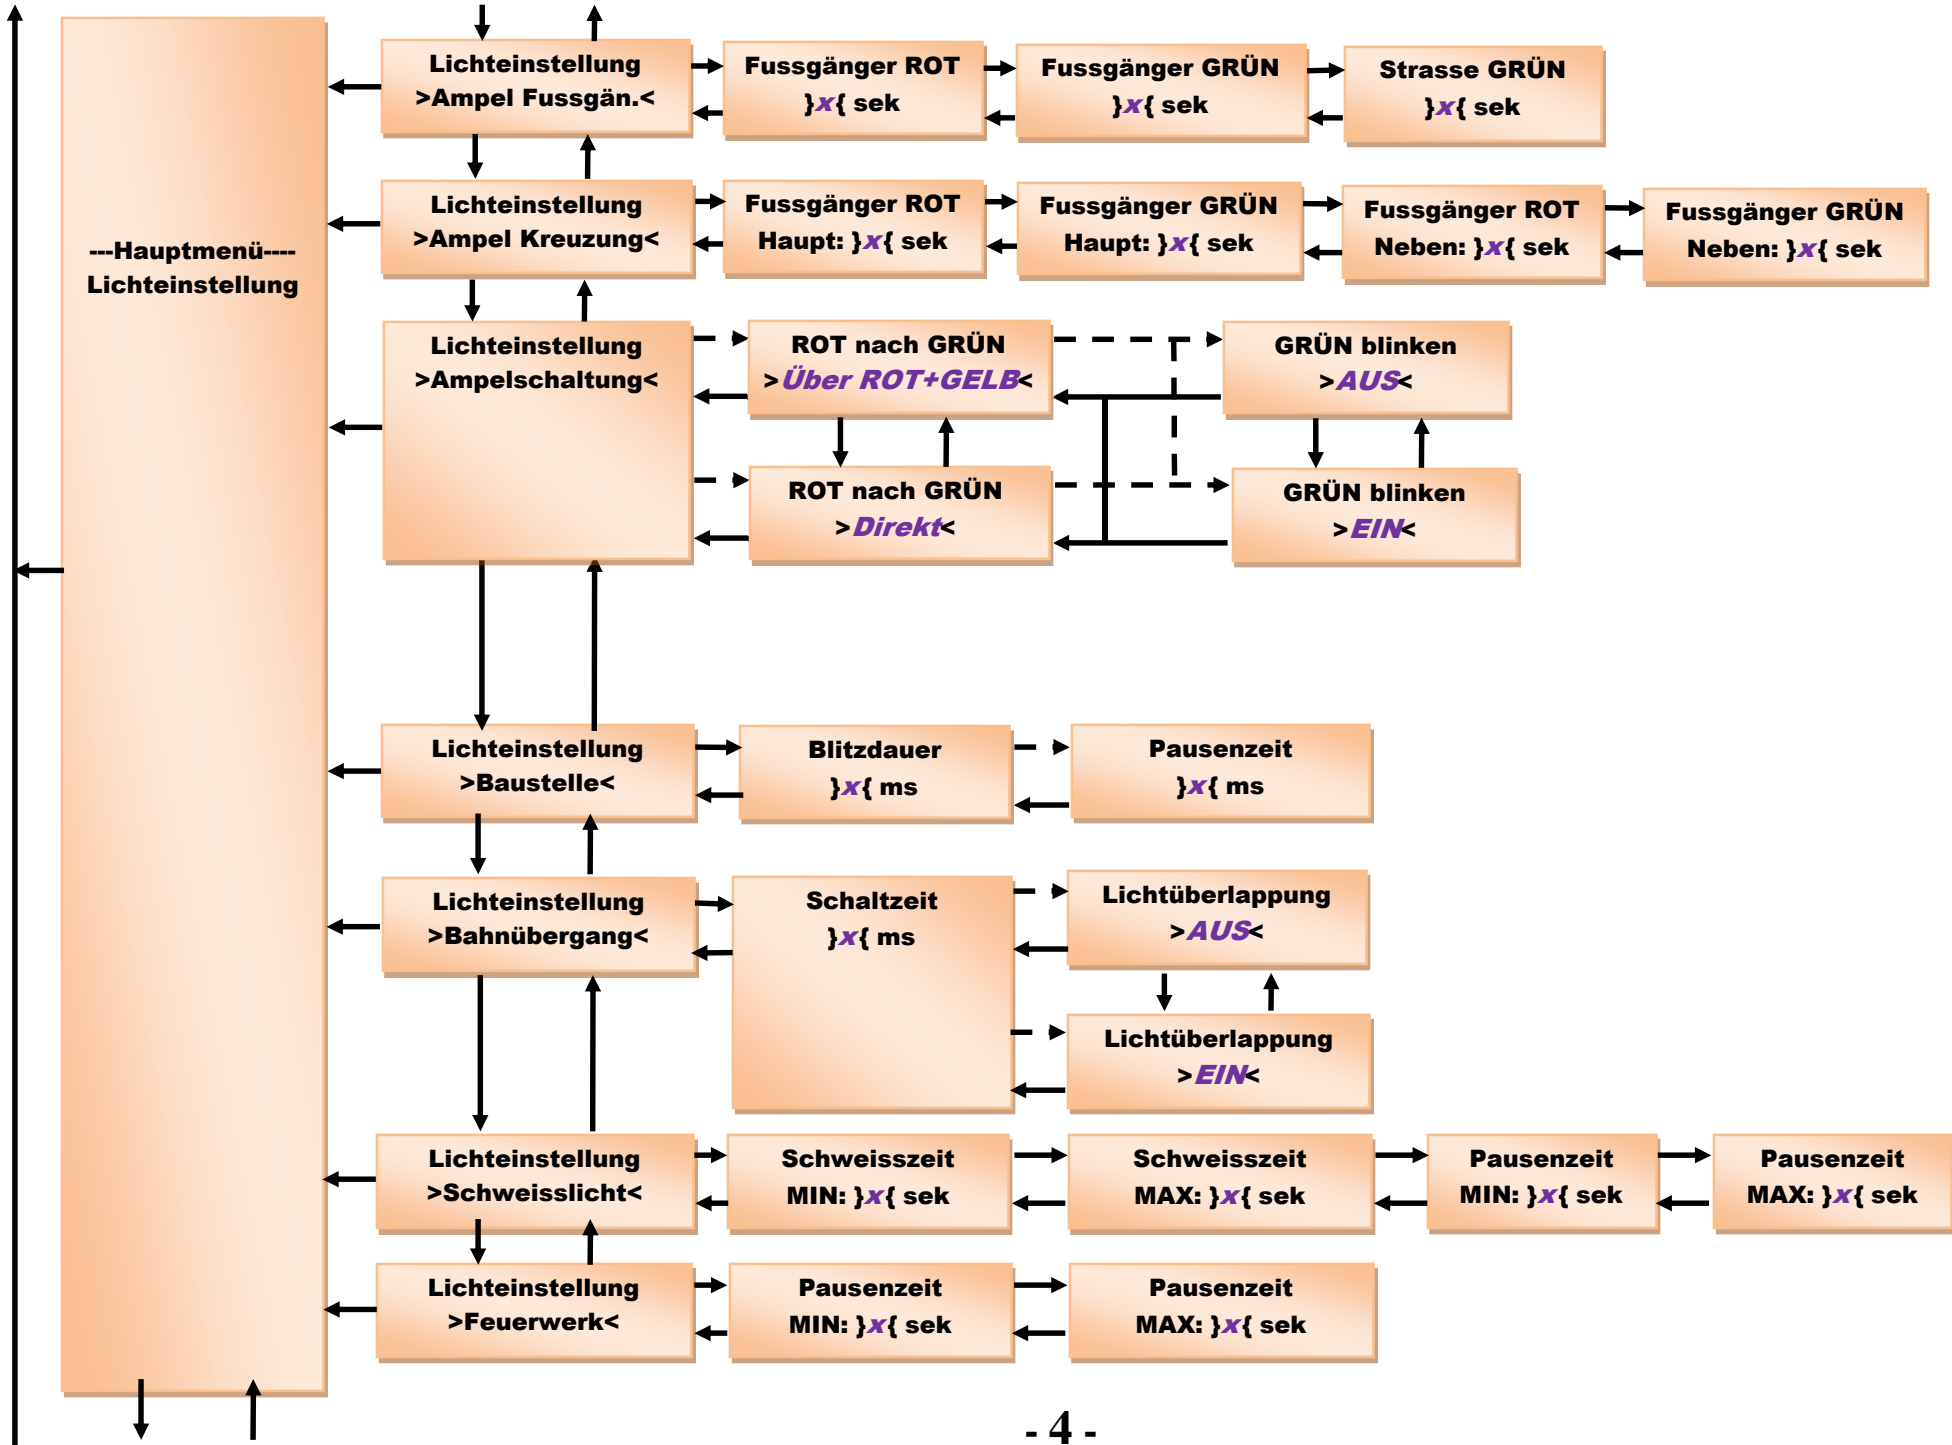

## Grafische Menüführung der Anlagenlichtsteuerung Light-DEC

# Grafische Menüführung der Anlagenlichtsteuerung Light-DEC