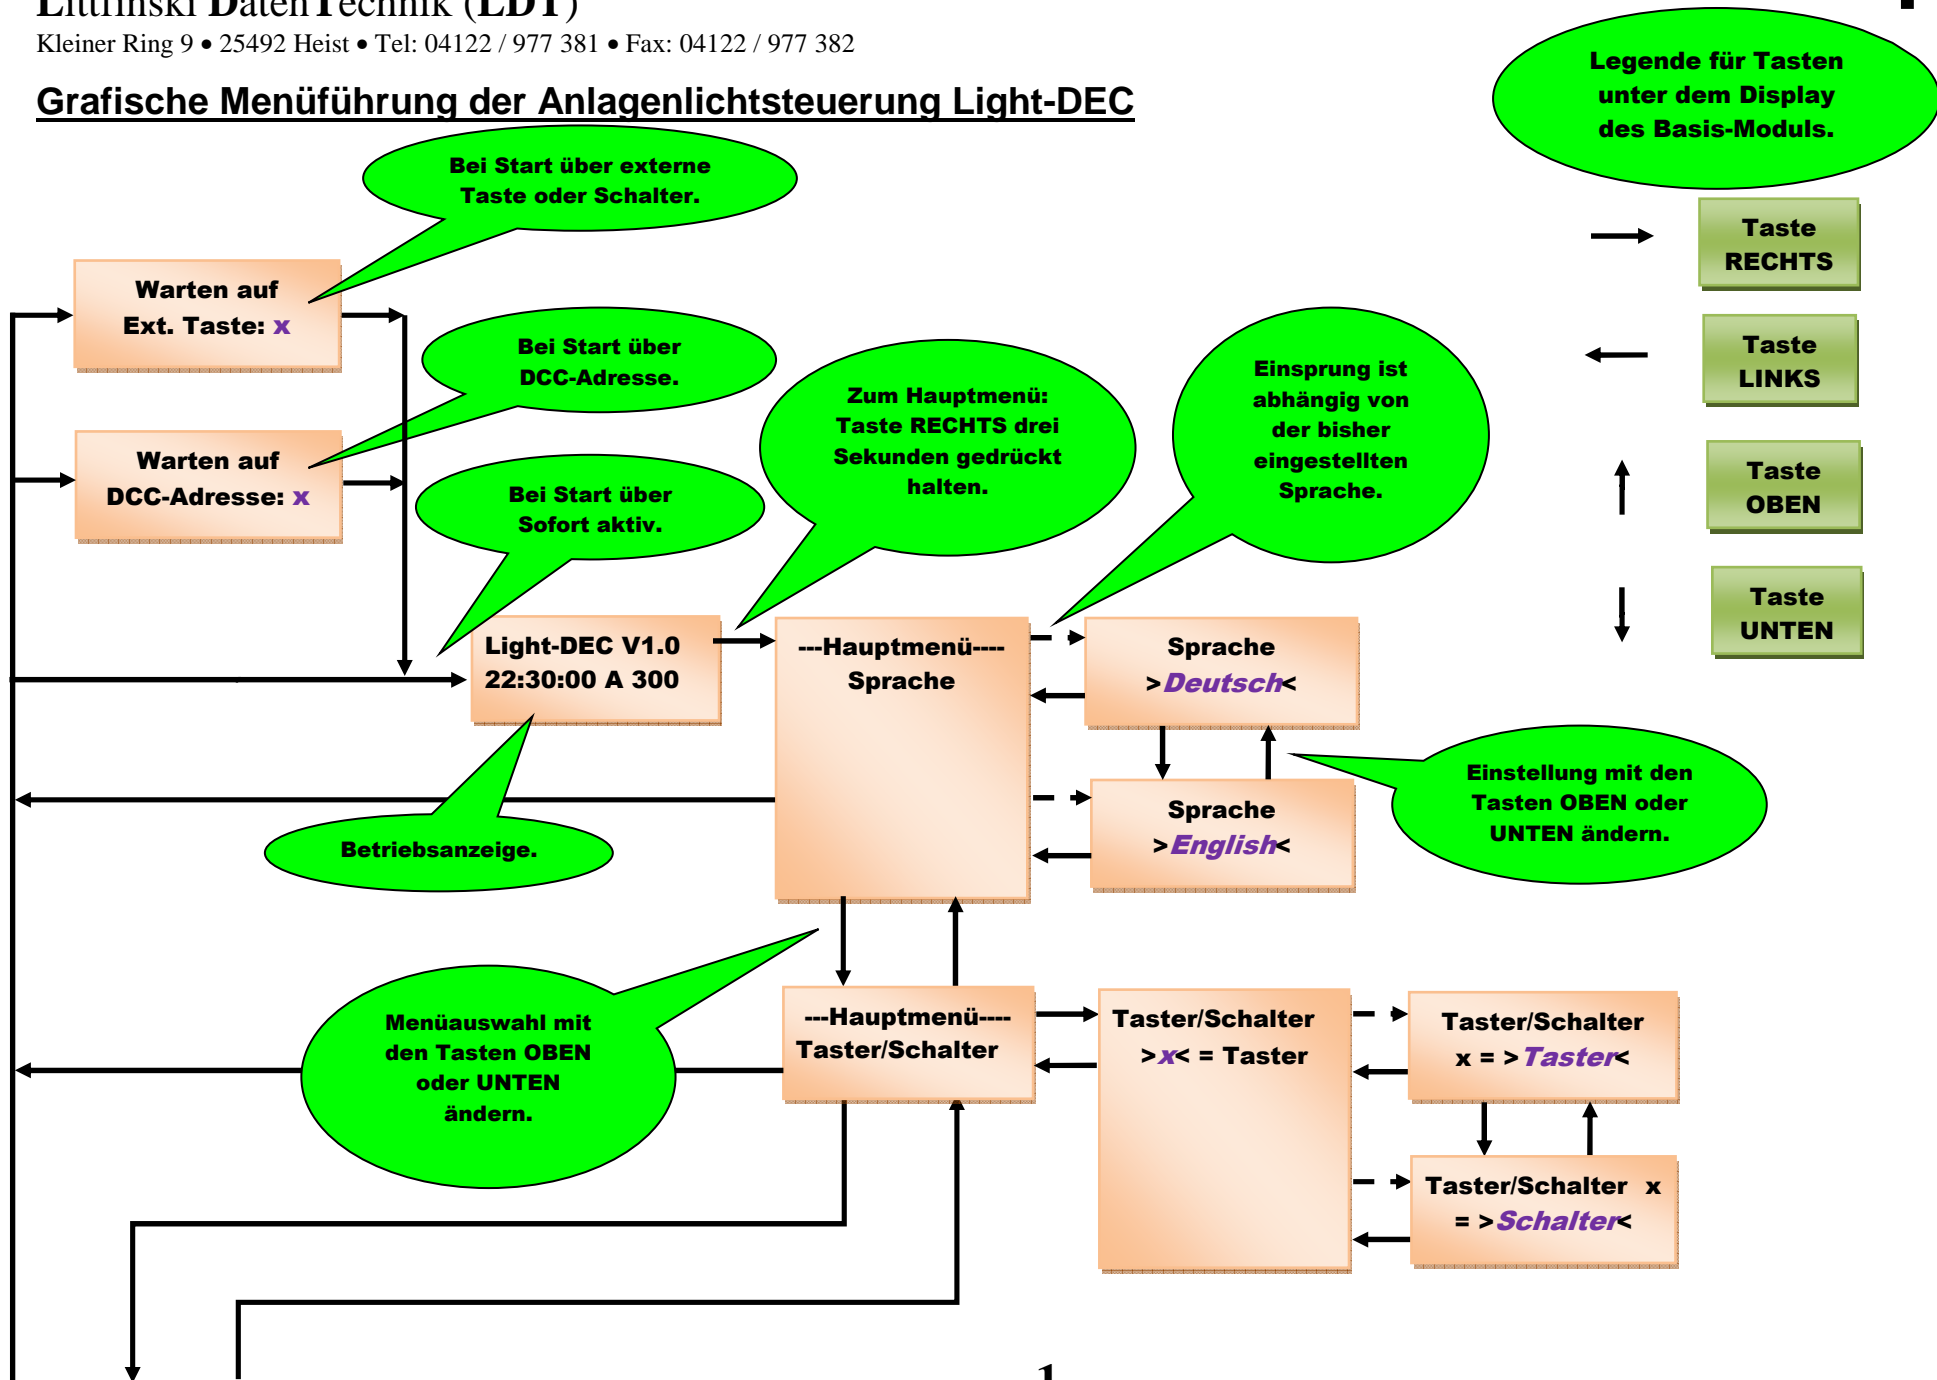

Grafische Menüführung der Anlagenlichtsteuerung Light-DEC

Grafische Menüführung der Anlagenlichtsteuerung Light-DEC

Grafische Menüführung der Anlagenlichtsteuerung Light-DEC

Grafische Menüführung der Anlagenlichtsteuerung Light-DEC

Grafische Menüführung der Anlagenlichtsteuerung Light-DEC

Grafische Menüführung der Anlagenlichtsteuerung Light-DEC

Littfinski DatenTechnik (LDT)
 Kleiner Ring 9
 D-25492 Heist
 Tel.: 04122 / 977 381
 Fax: 04122 / 977 382
 Internet: <http://www.ldt-infocenter.com>

Technische Änderungen und Irrtum vorbehalten.
 © 09/2016 by LDT