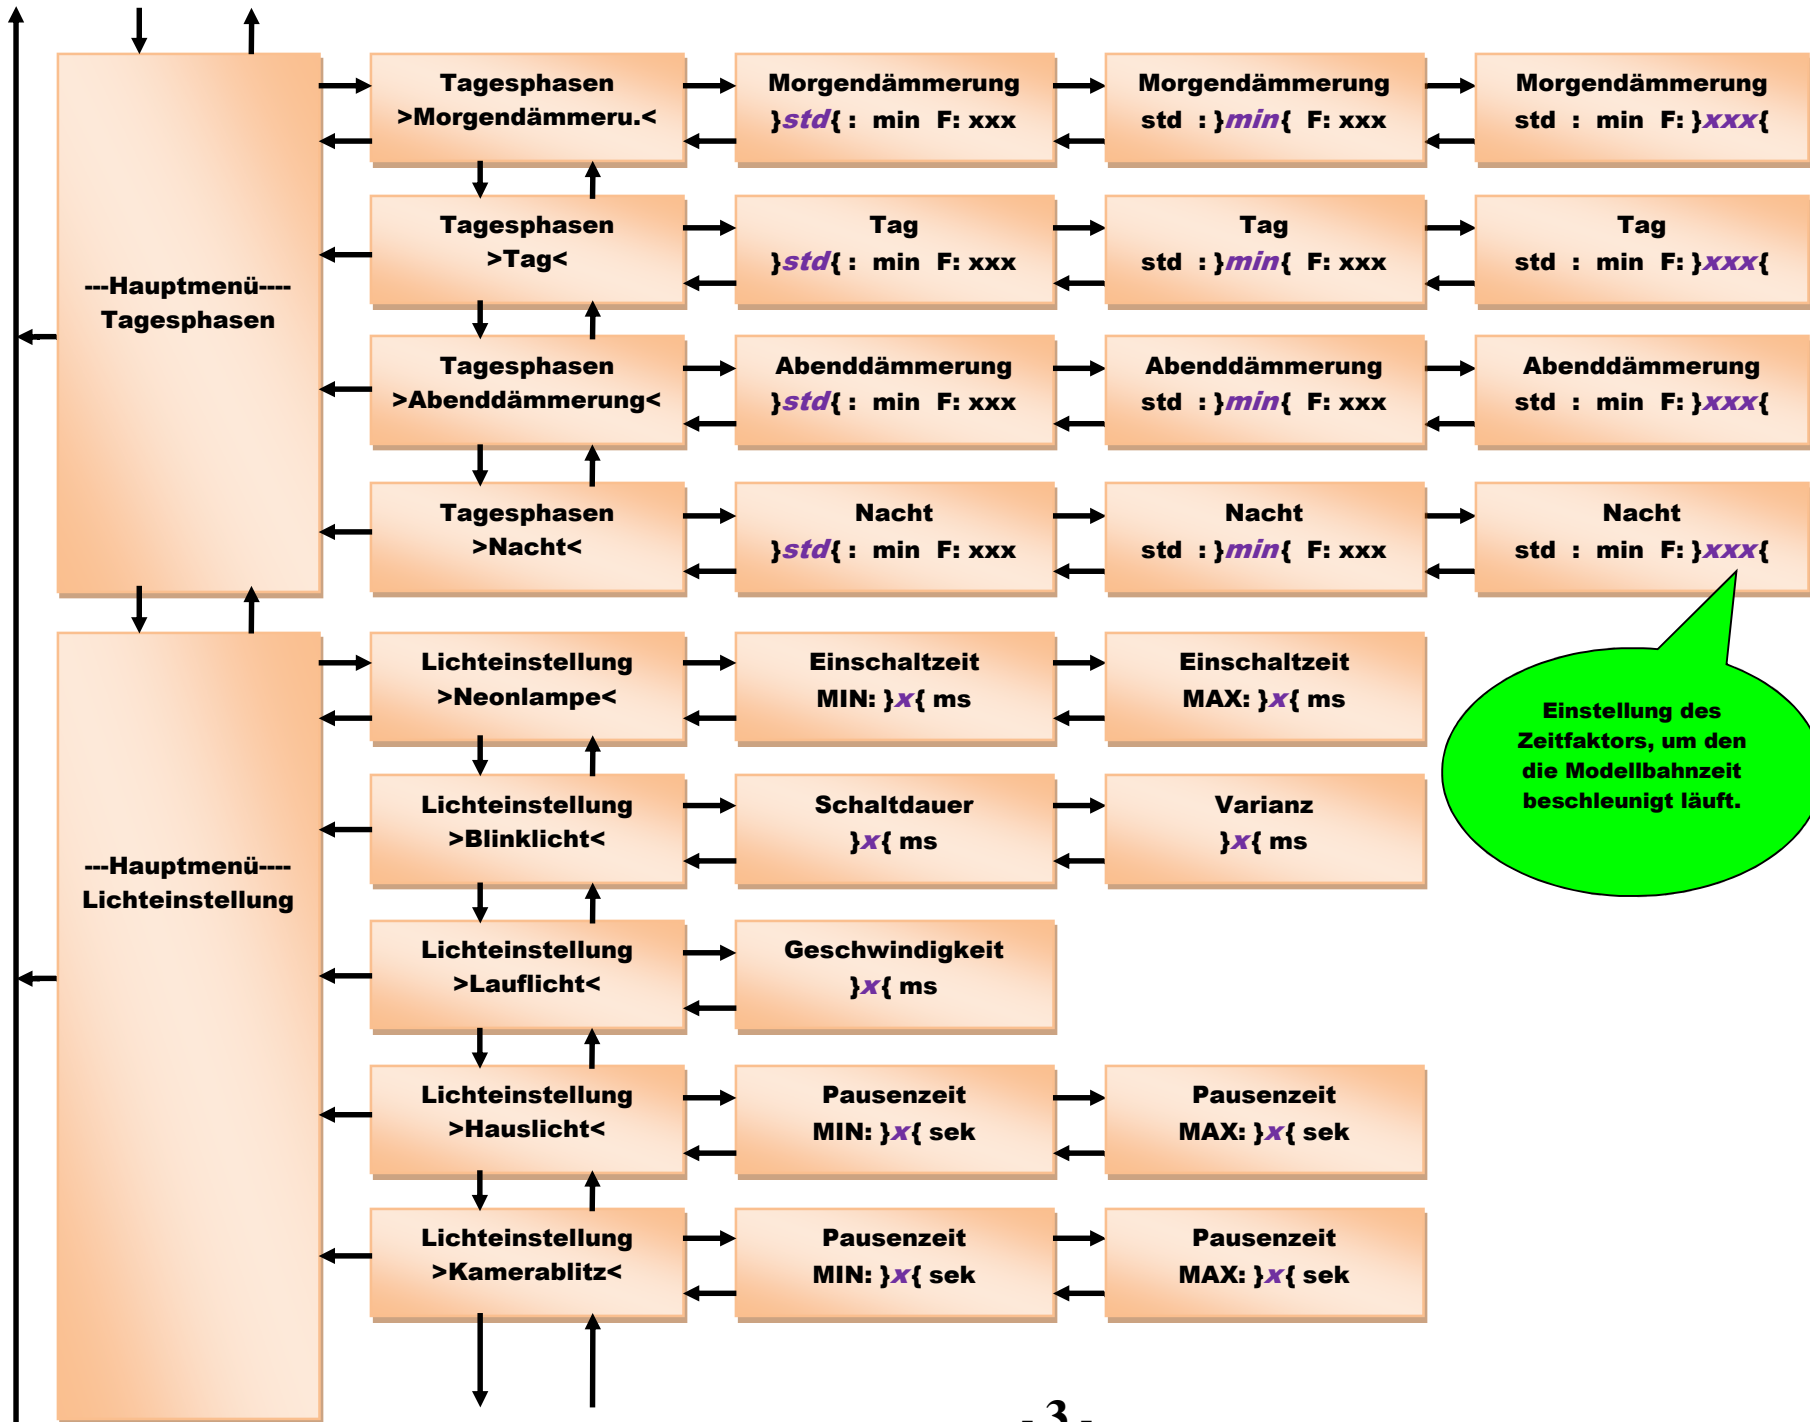

## Grafische Menüführung der Anlagenlichtsteuerung Light-DEC

# Grafische Menüführung der Anlagenlichtsteuerung Light-DEC