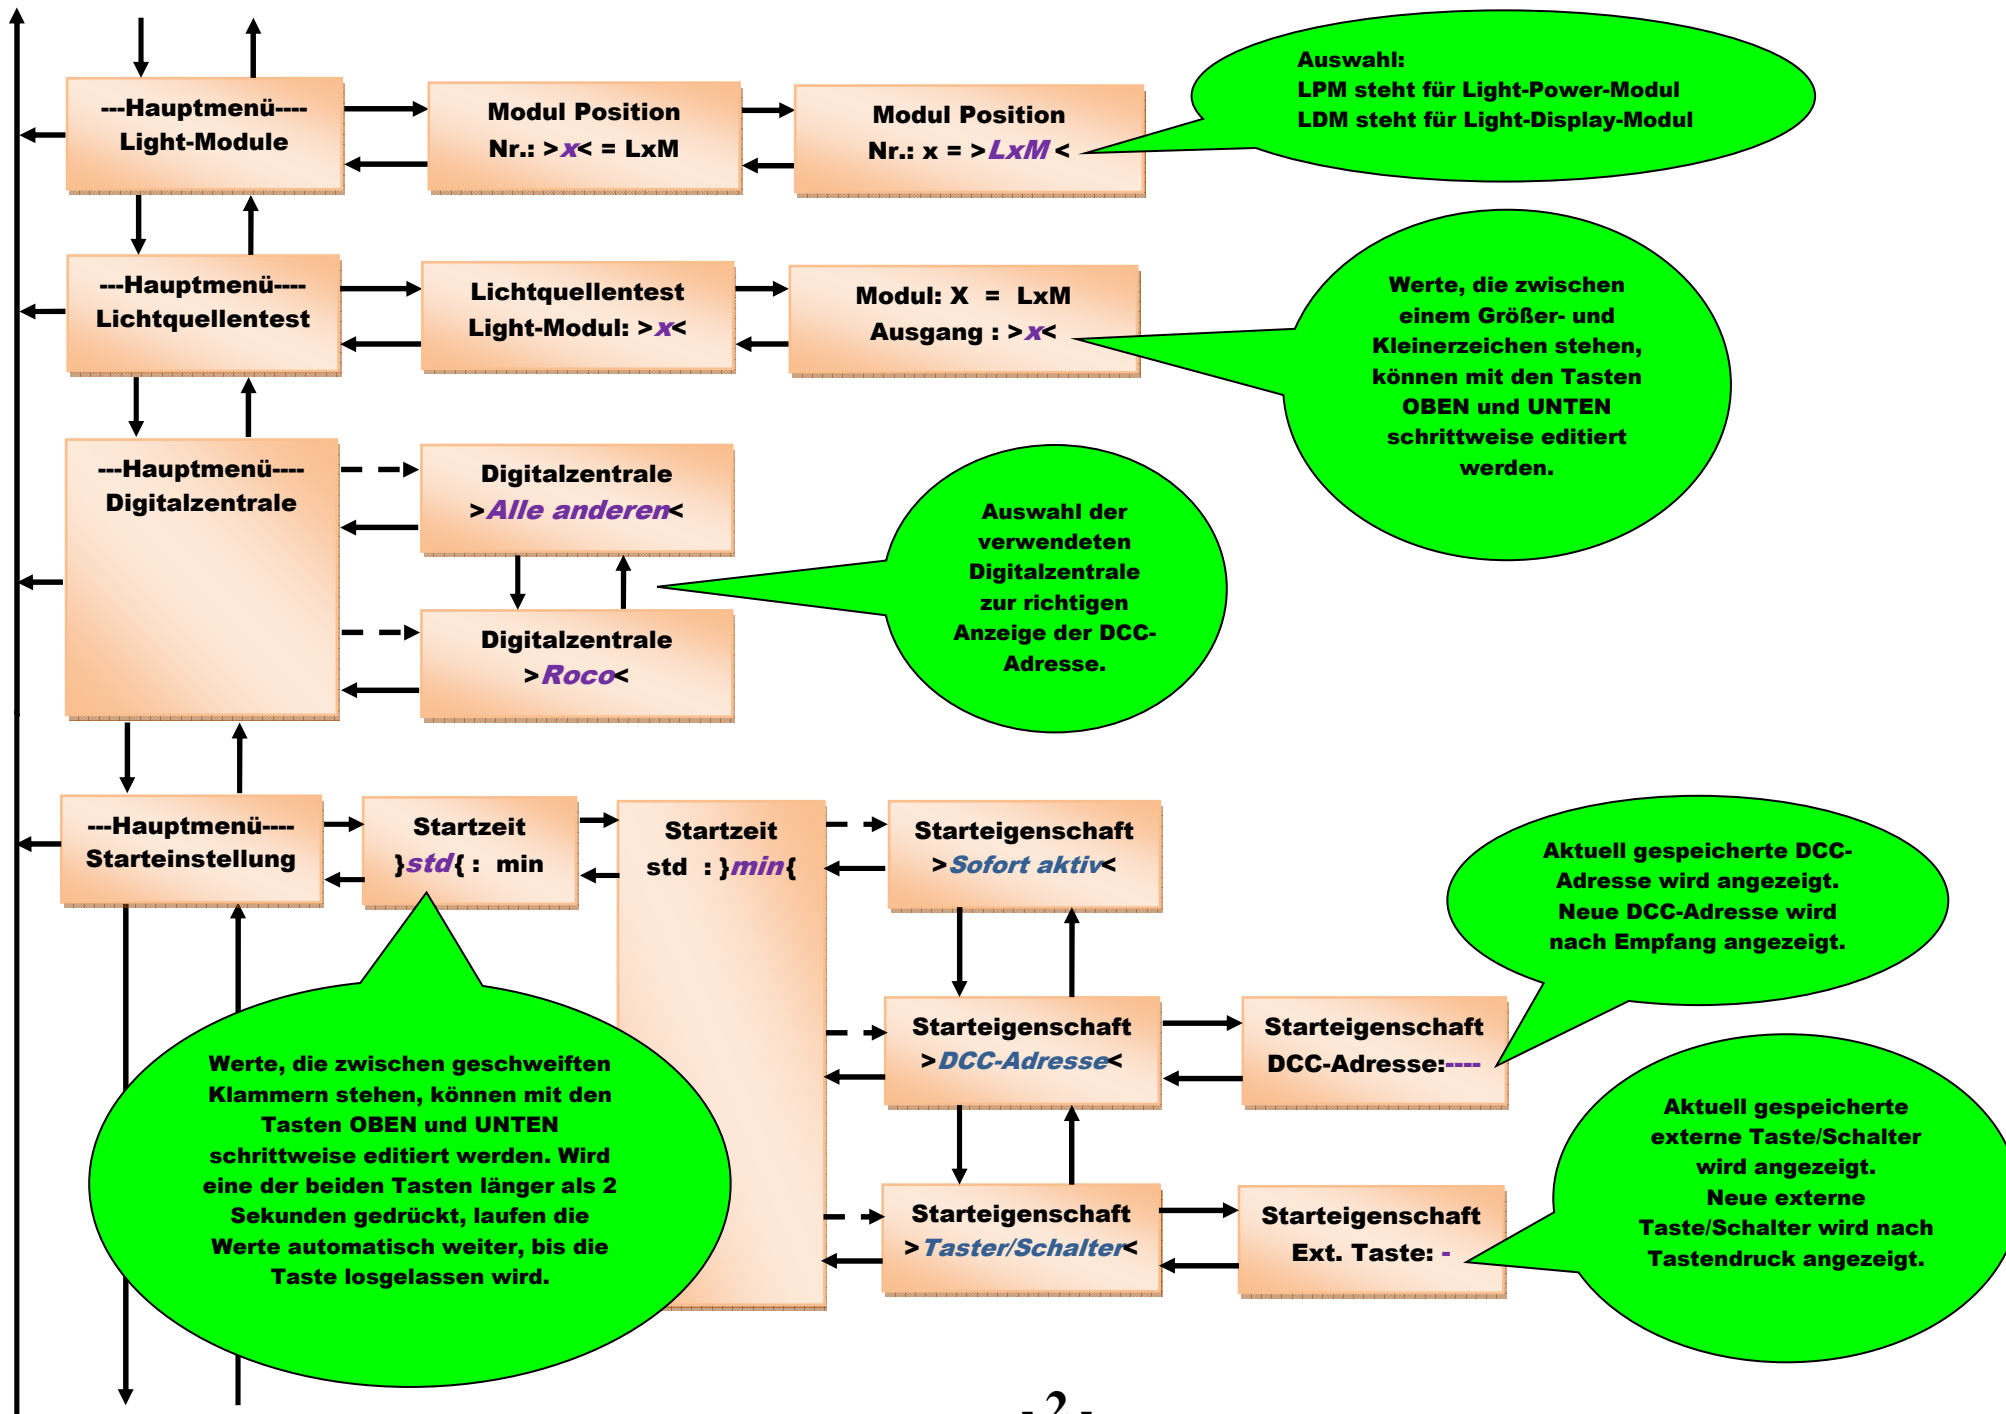

Grafische Menüführung der Anlagenlichtsteuerung Light-DEC

Grafische Menüführung der Anlagenlichtsteuerung Light-DEC

Grafische Menüführung der Anlagenlichtsteuerung Light-DEC

Grafische Menüführung der Anlagenlichtsteuerung Light-DEC

Grafische Menüführung der Anlagenlichtsteuerung Light-DEC

Grafische Menüführung der Anlagenlichtsteuerung Light-DEC

Littfinski DatenTechnik (LDT)
 Kleiner Ring 9
 D-25492 Heist
 Tel.: 04122 / 977 381
 Fax: 04122 / 977 382
 Internet: <http://www.ldt-infocenter.com>