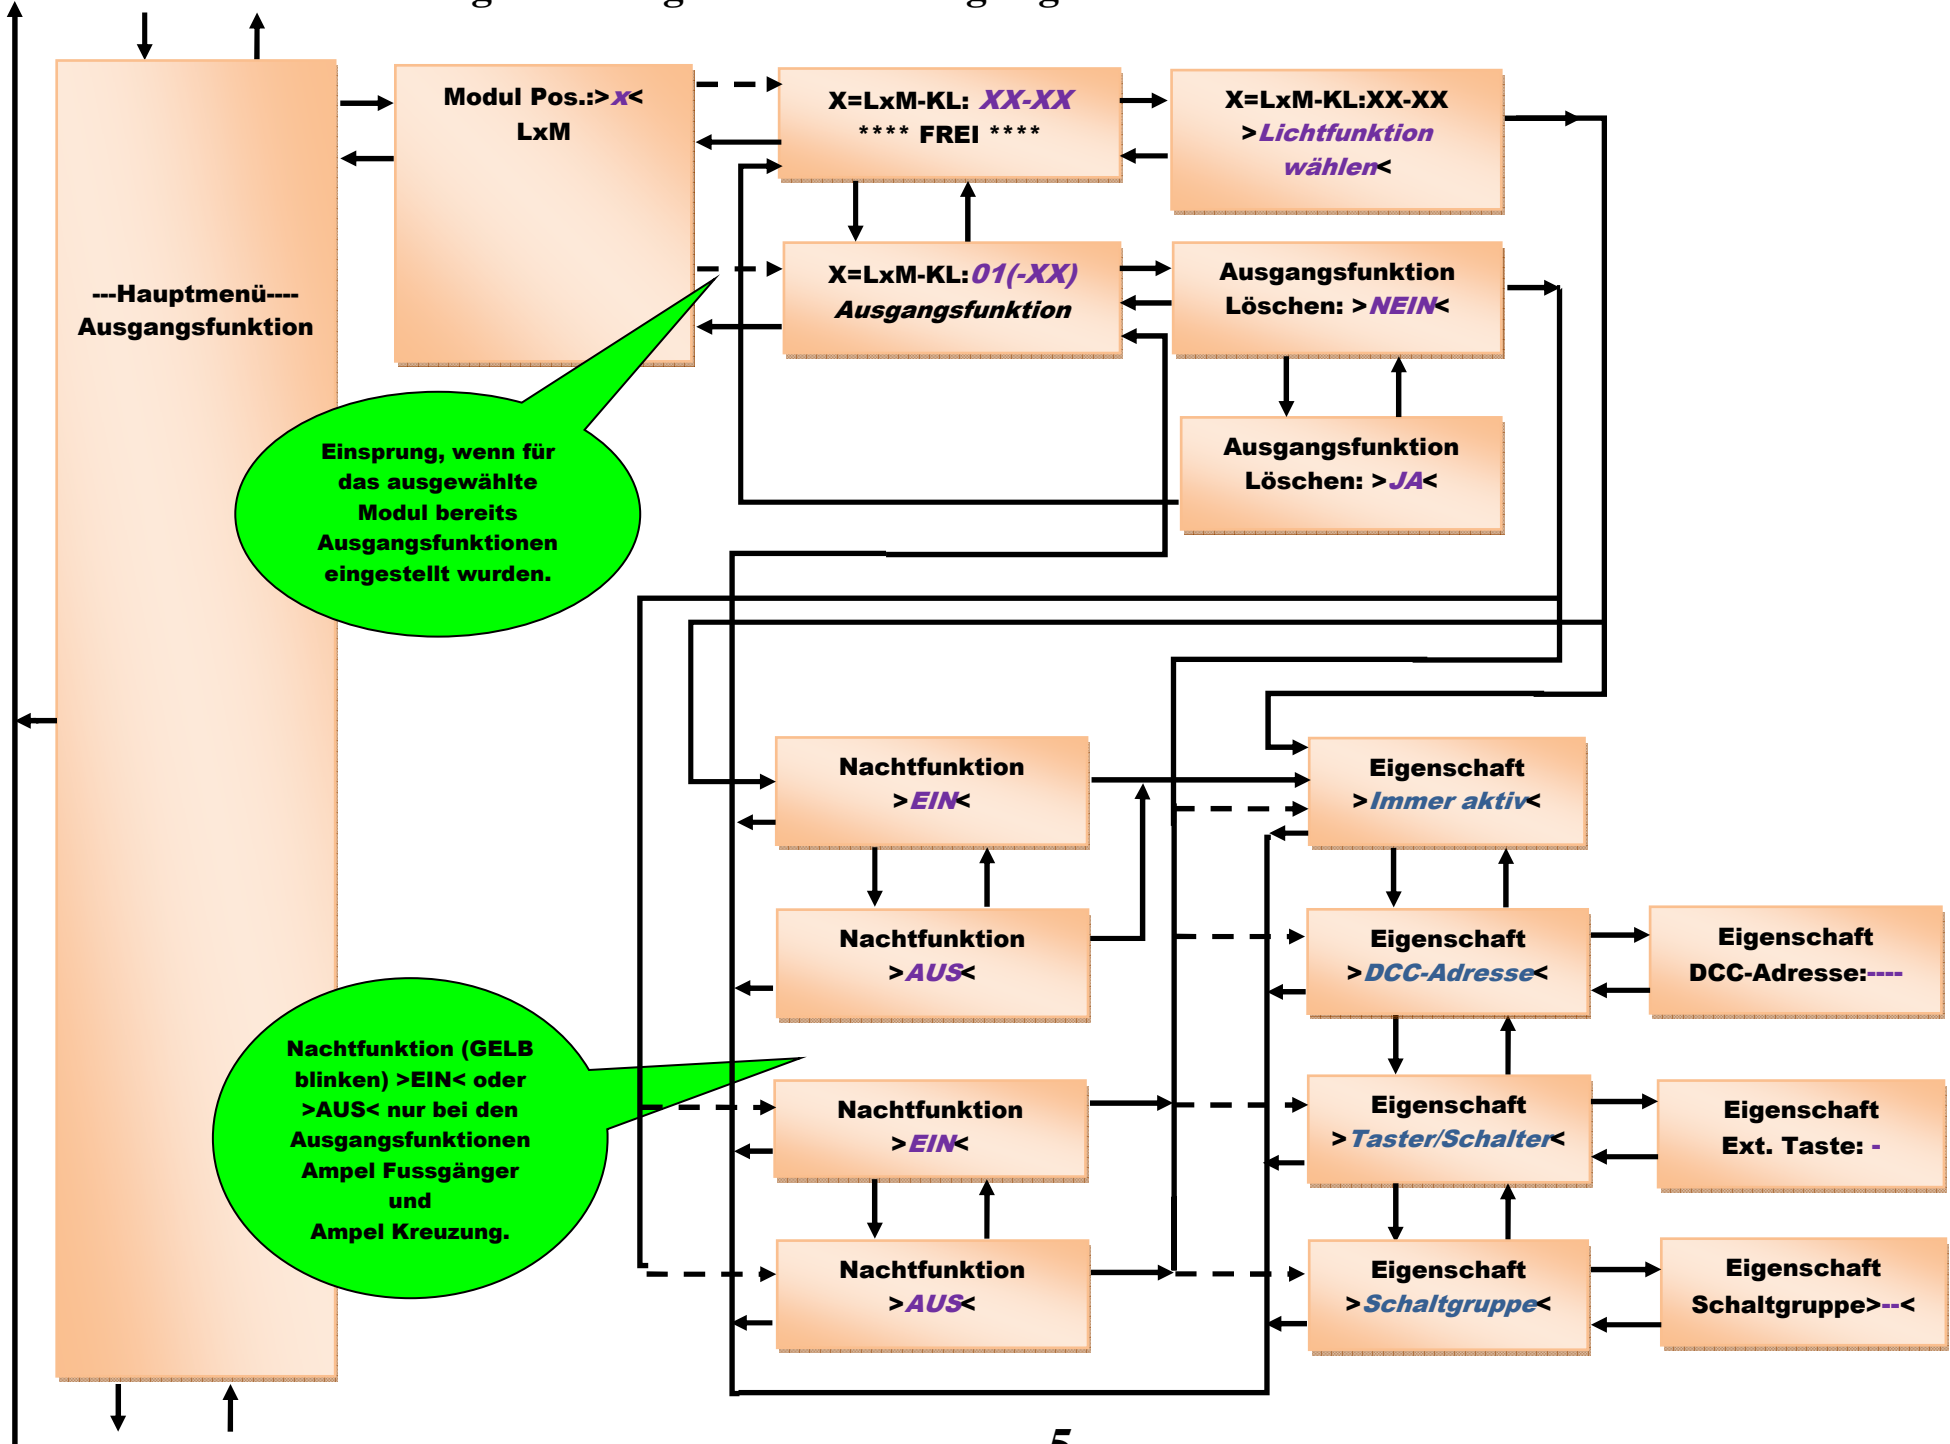

Grafische Menüführung der Anlagenlichtsteuerung Light-DEC

Grafische Menüführung der Anlagenlichtsteuerung Light-DEC

Grafische Menüführung der Anlagenlichtsteuerung Light-DEC

Grafische Menüführung der Anlagenlichtsteuerung Light-DEC

Grafische Menüführung der Anlagenlichtsteuerung Light-DEC

Grafische Menüführung der Anlagenlichtsteuerung Light-DEC

Littfinski DatenTechnik (LDT)
 Kleiner Ring 9
 D-25492 Heist
 Tel.: 04122 / 977 381
 Fax: 04122 / 977 382
 Internet: <http://www.ldt-infocenter.com>