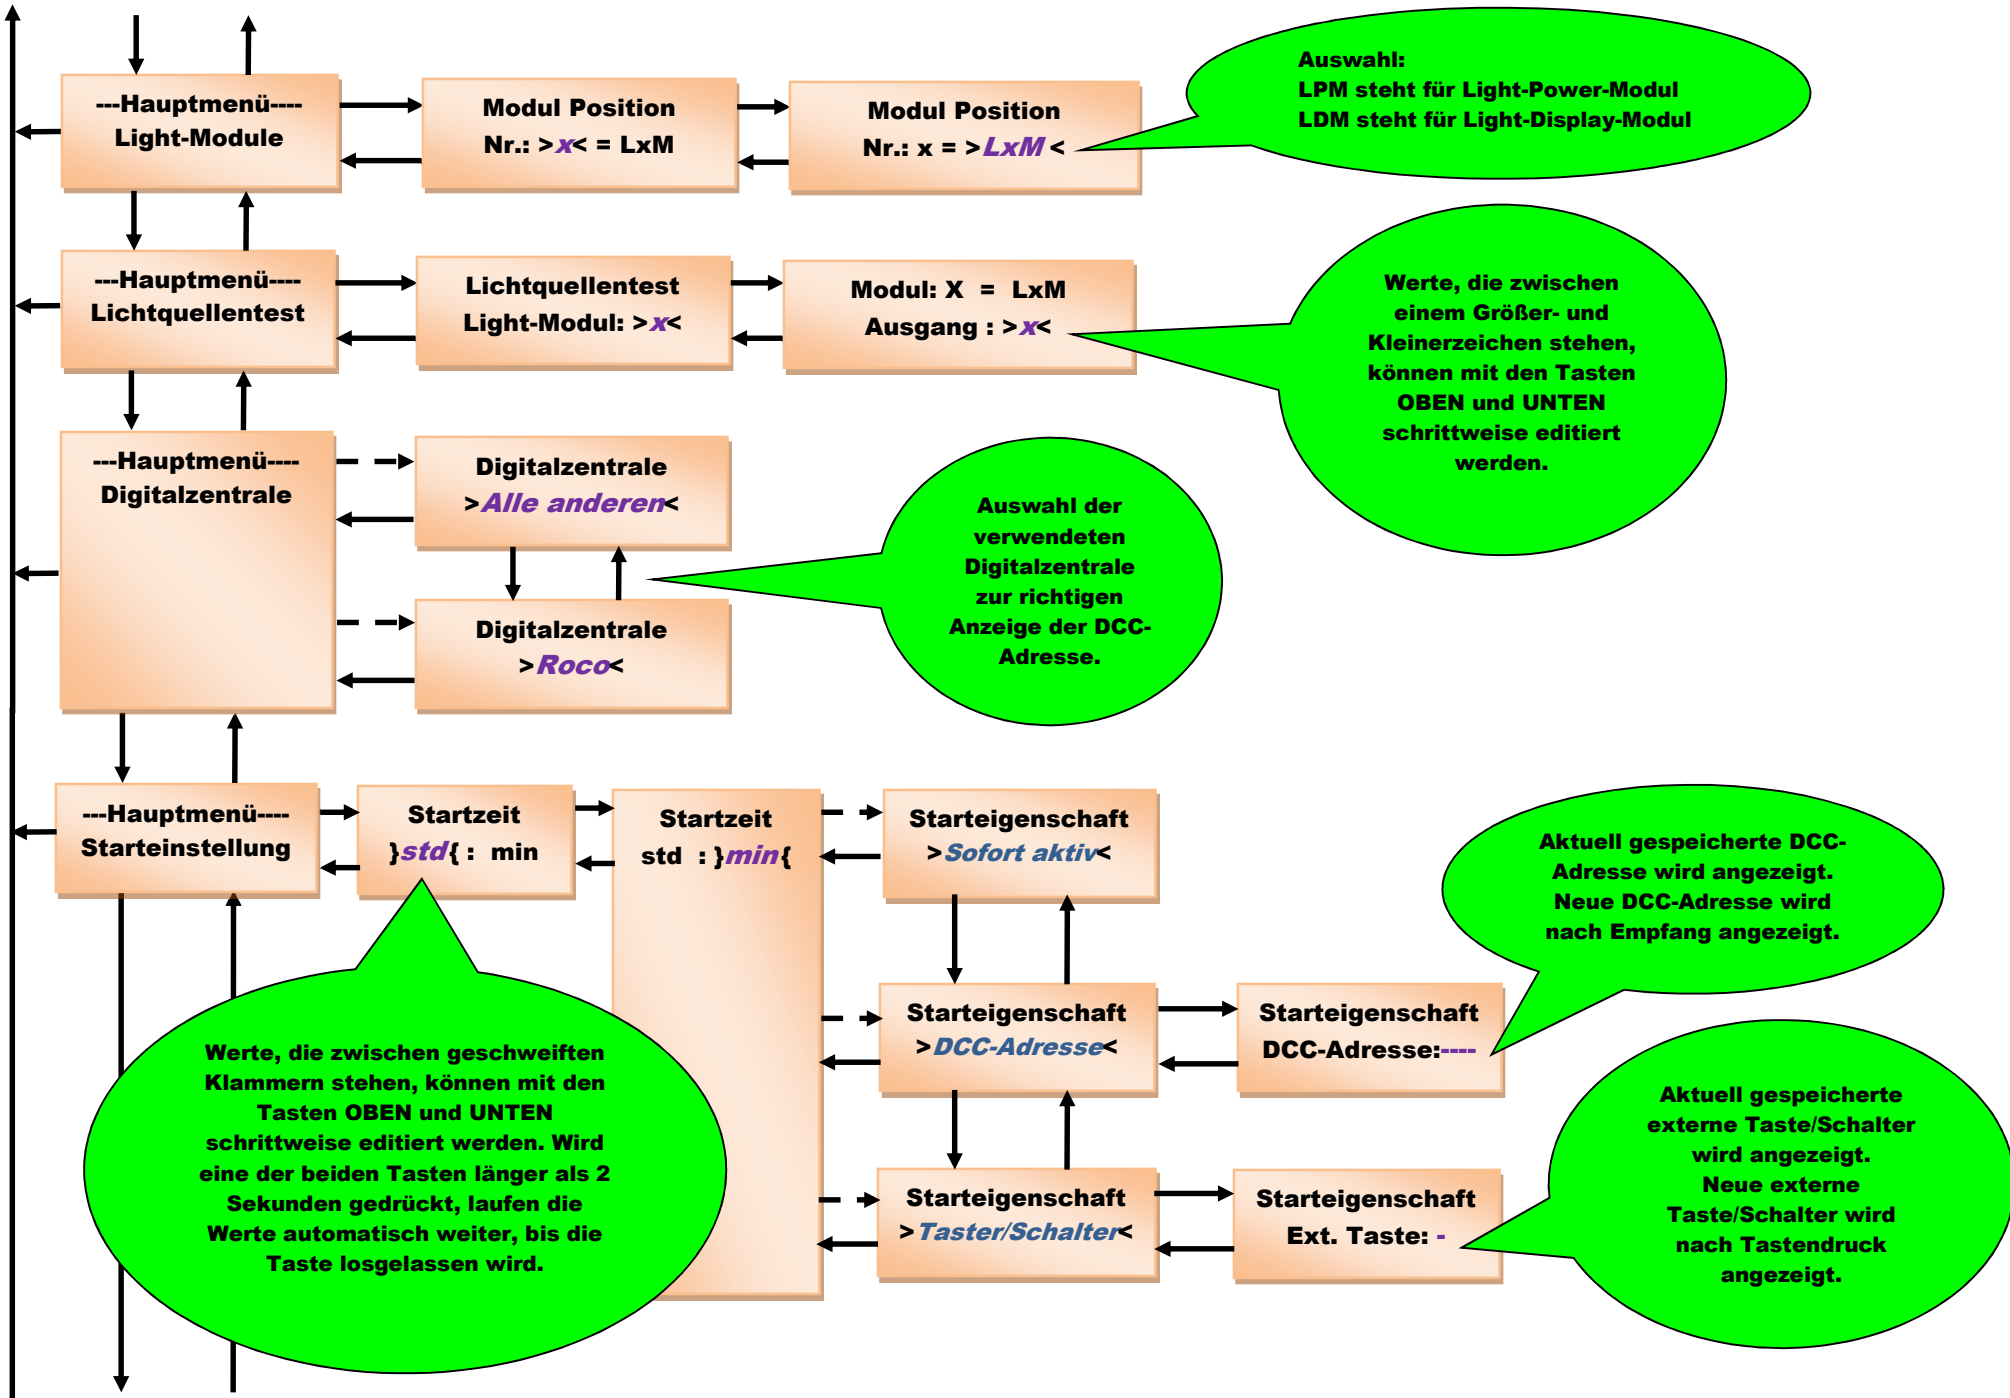

## Grafische Menüführung der Anlagenlichtsteuerung Light-DEC

# Grafische Menüführung der Anlagenlichtsteuerung Light-DEC