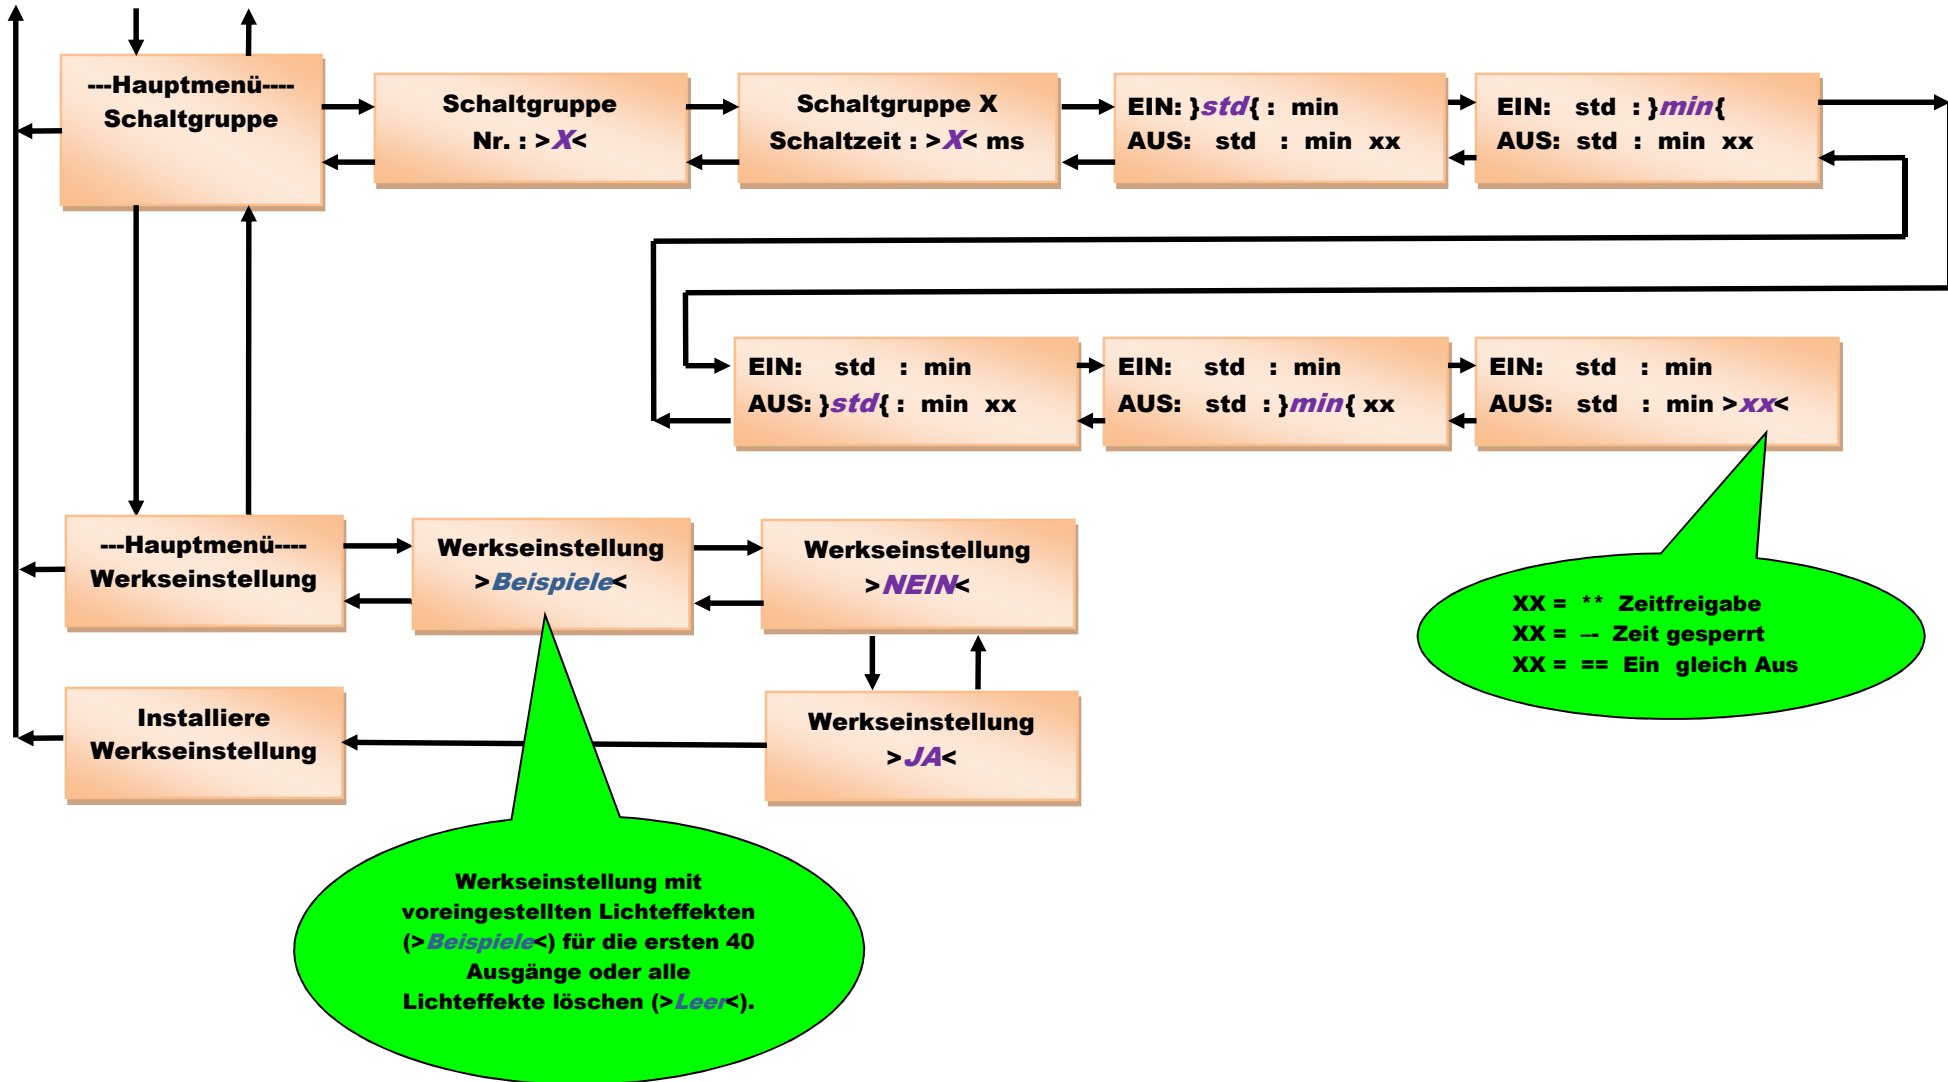

Grafische Menüführung der Anlagenlichtsteuerung Light-DEC

Made in Europe by
Littfinski DatenTechnik (LDT)
Bühler electronic GmbH
Ulmenstraße 43
15370 Fredersdorf / Germany
Tel.: +49 (0) 33439 / 867-0
Internet: www.ldt-infocenter.com

Technische Änderungen und Irrtum vorbehalten. © 08/2019 by LDT