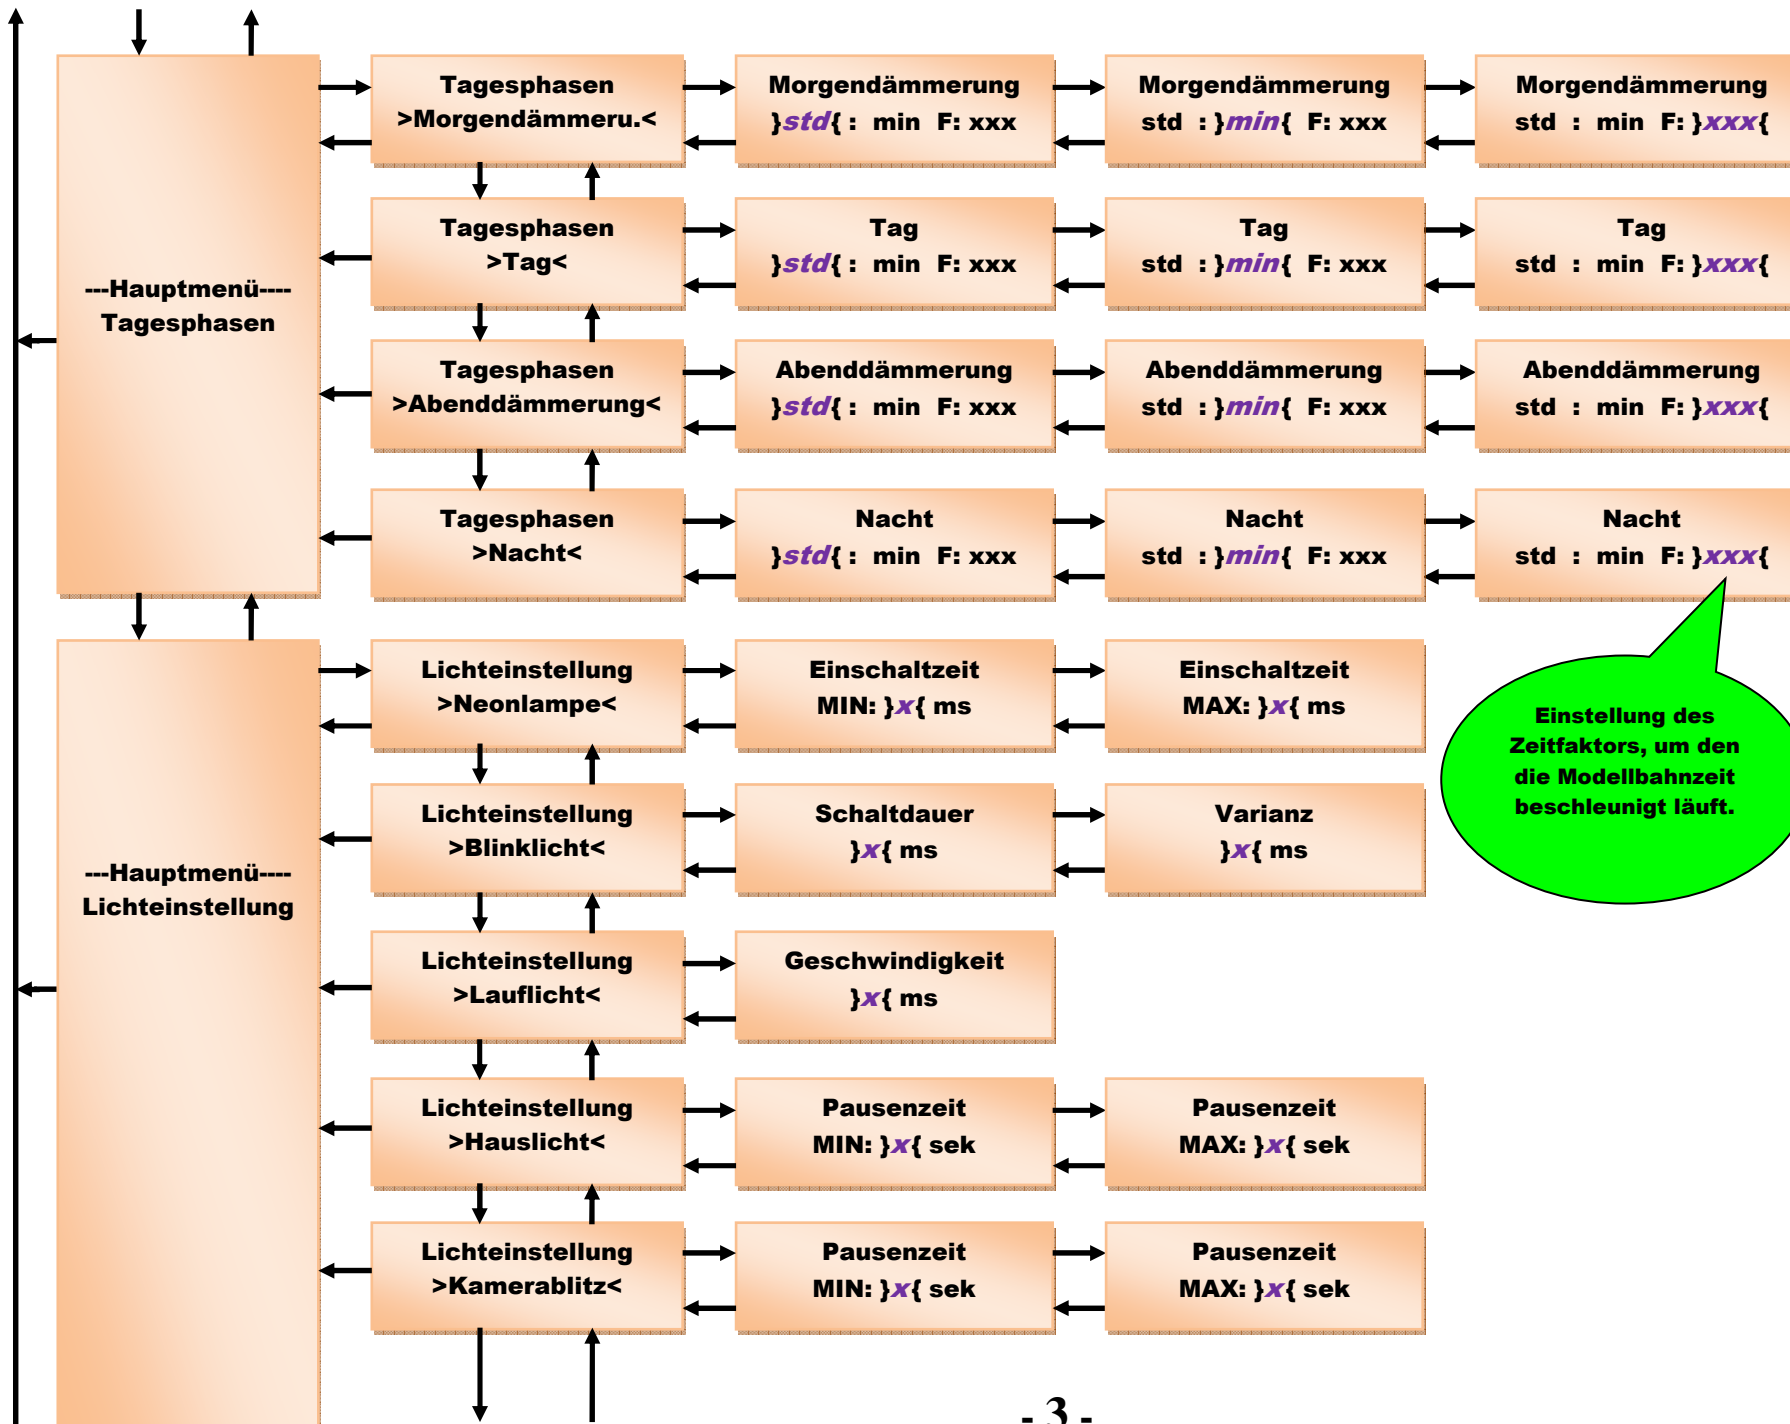

Grafische Menüführung der Anlagenlichtsteuerung Light-DEC

Grafische Menüführung der Anlagenlichtsteuerung Light-DEC

Grafische Menüführung der Anlagenlichtsteuerung Light-DEC

Grafische Menüführung der Anlagenlichtsteuerung Light-DEC

Grafische Menüführung der Anlagenlichtsteuerung Light-DEC

Grafische Menüführung der Anlagenlichtsteuerung Light-DEC

Littfinski DatenTechnik (LDT)
 Kleiner Ring 9
 D-25492 Heist
 Tel.: 04122 / 977 381
 Fax: 04122 / 977 382
 Internet: <http://www.ldt-infocenter.com>