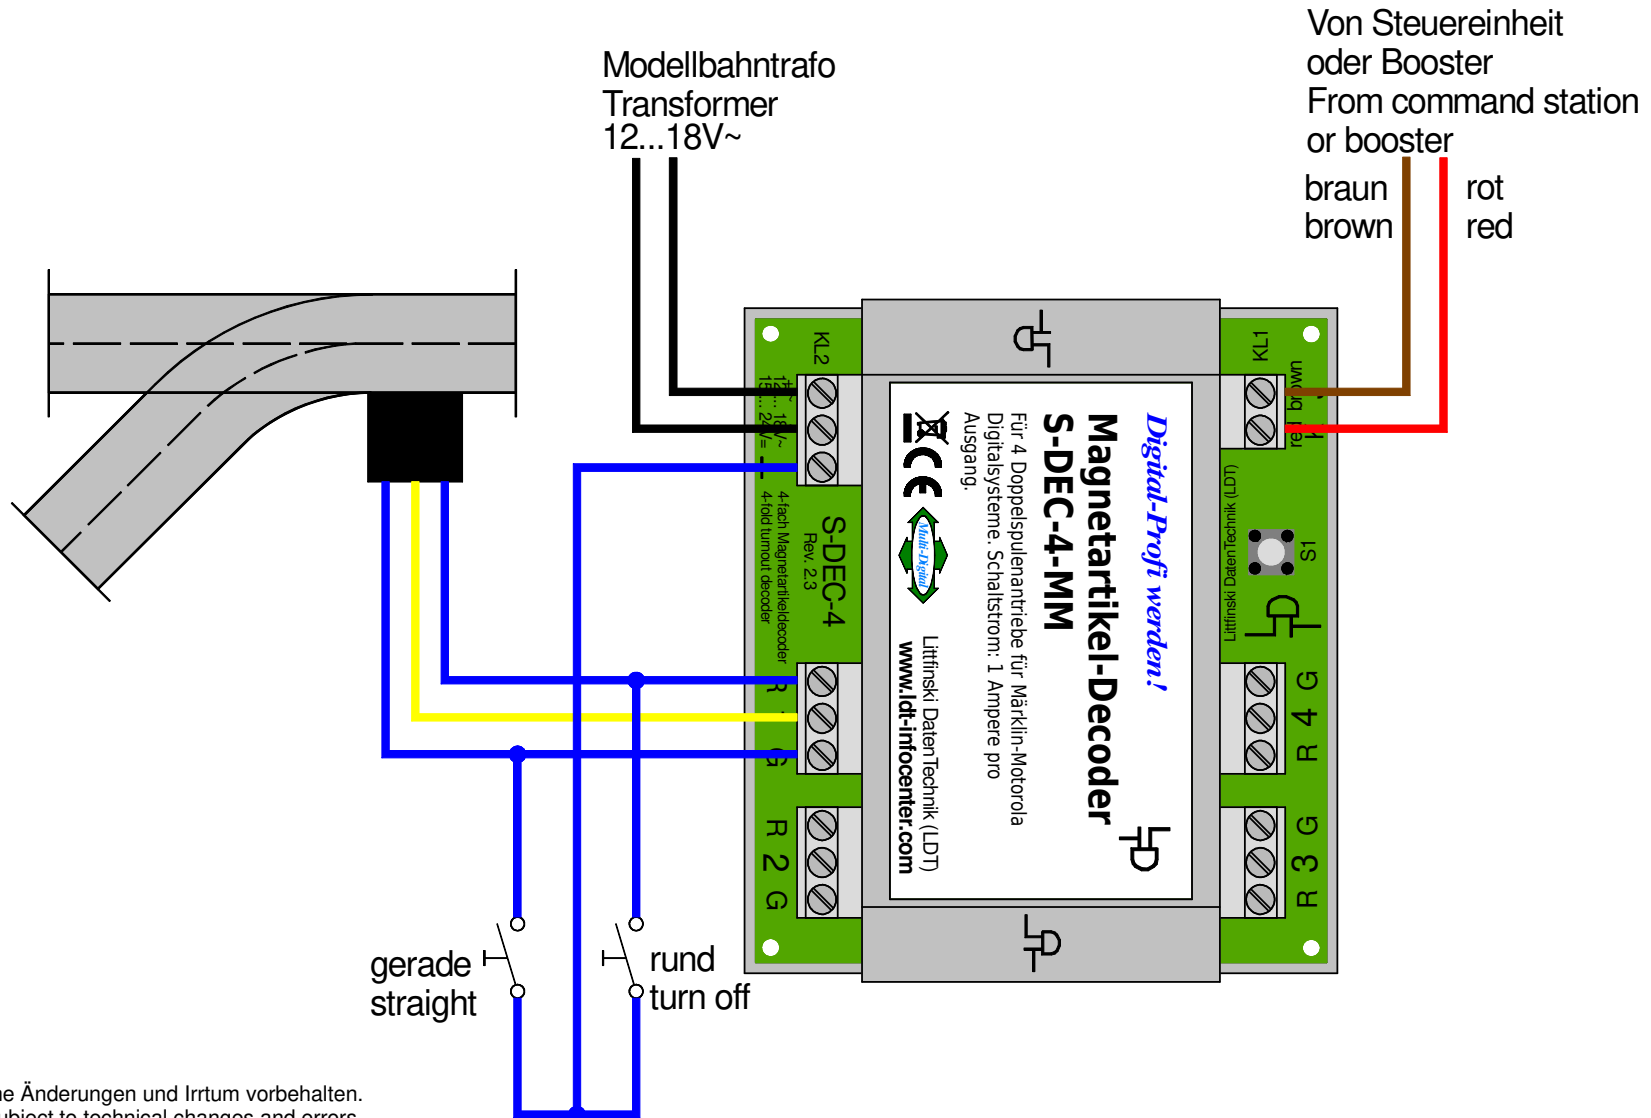

Weiche zusätzlich über Taster stellen

Turnout operation additionally via manual key

Technische Änderungen und Irrtum vorbehalten.
Subject to technical changes and errors.

© 03/2020 by LDT