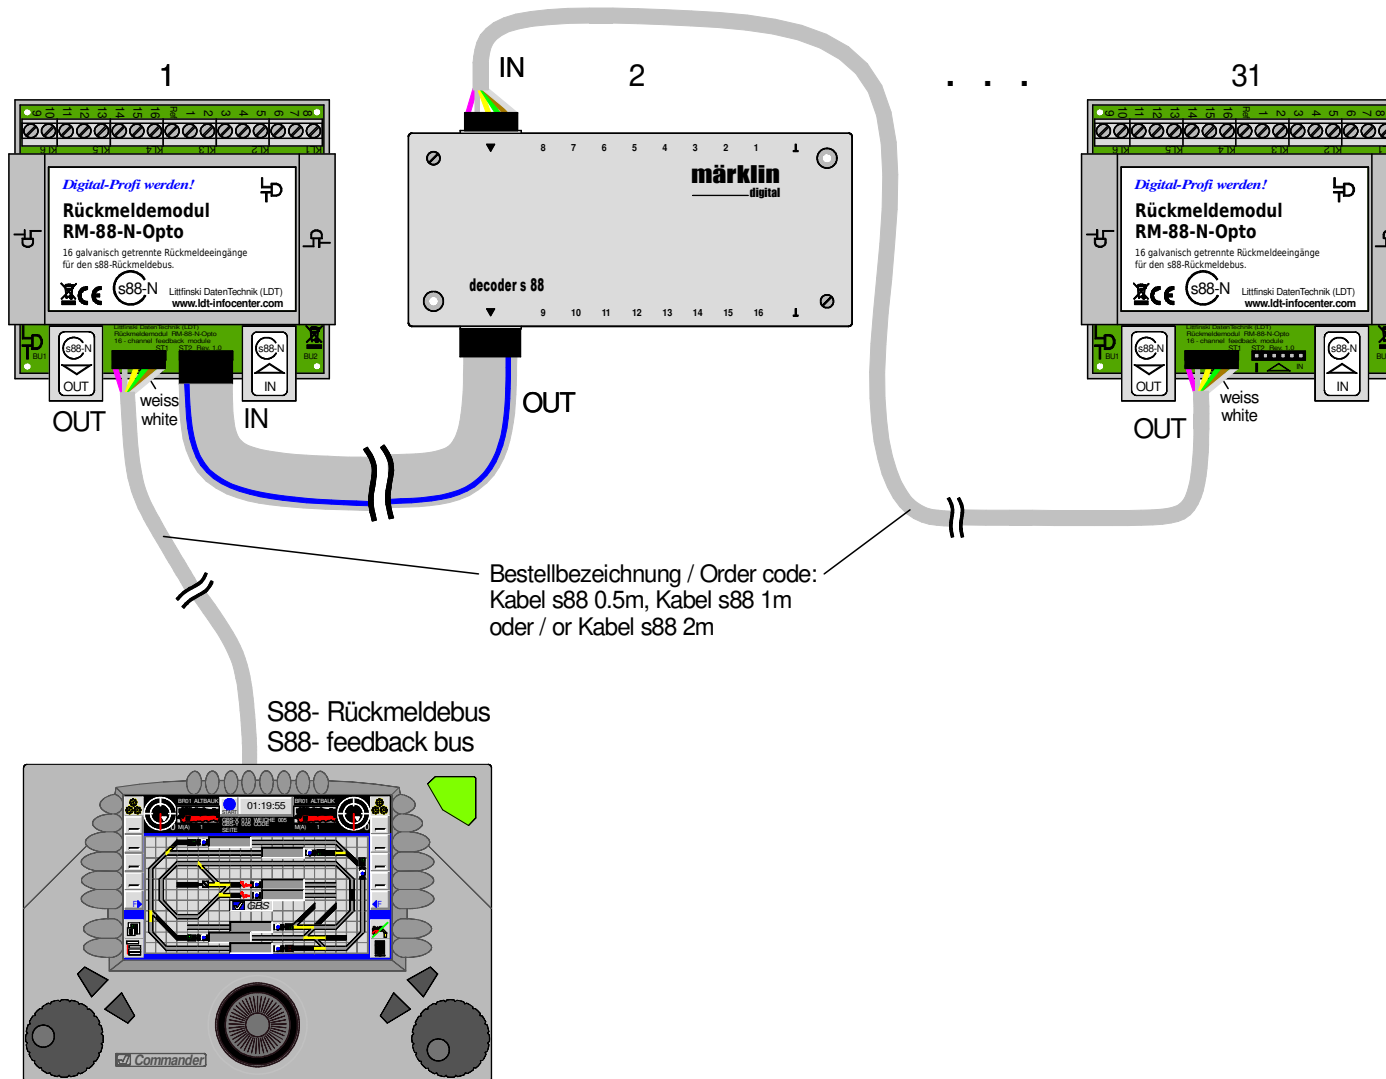

Nummerierung der Rückmeldemodule / s88-Standardkabel

Numbering the feedback modules / s88 standard cable

Technische Änderungen und Irrtum vorbehalten.
 Subject to technical changes and errors.

© 10/2020 by LDT