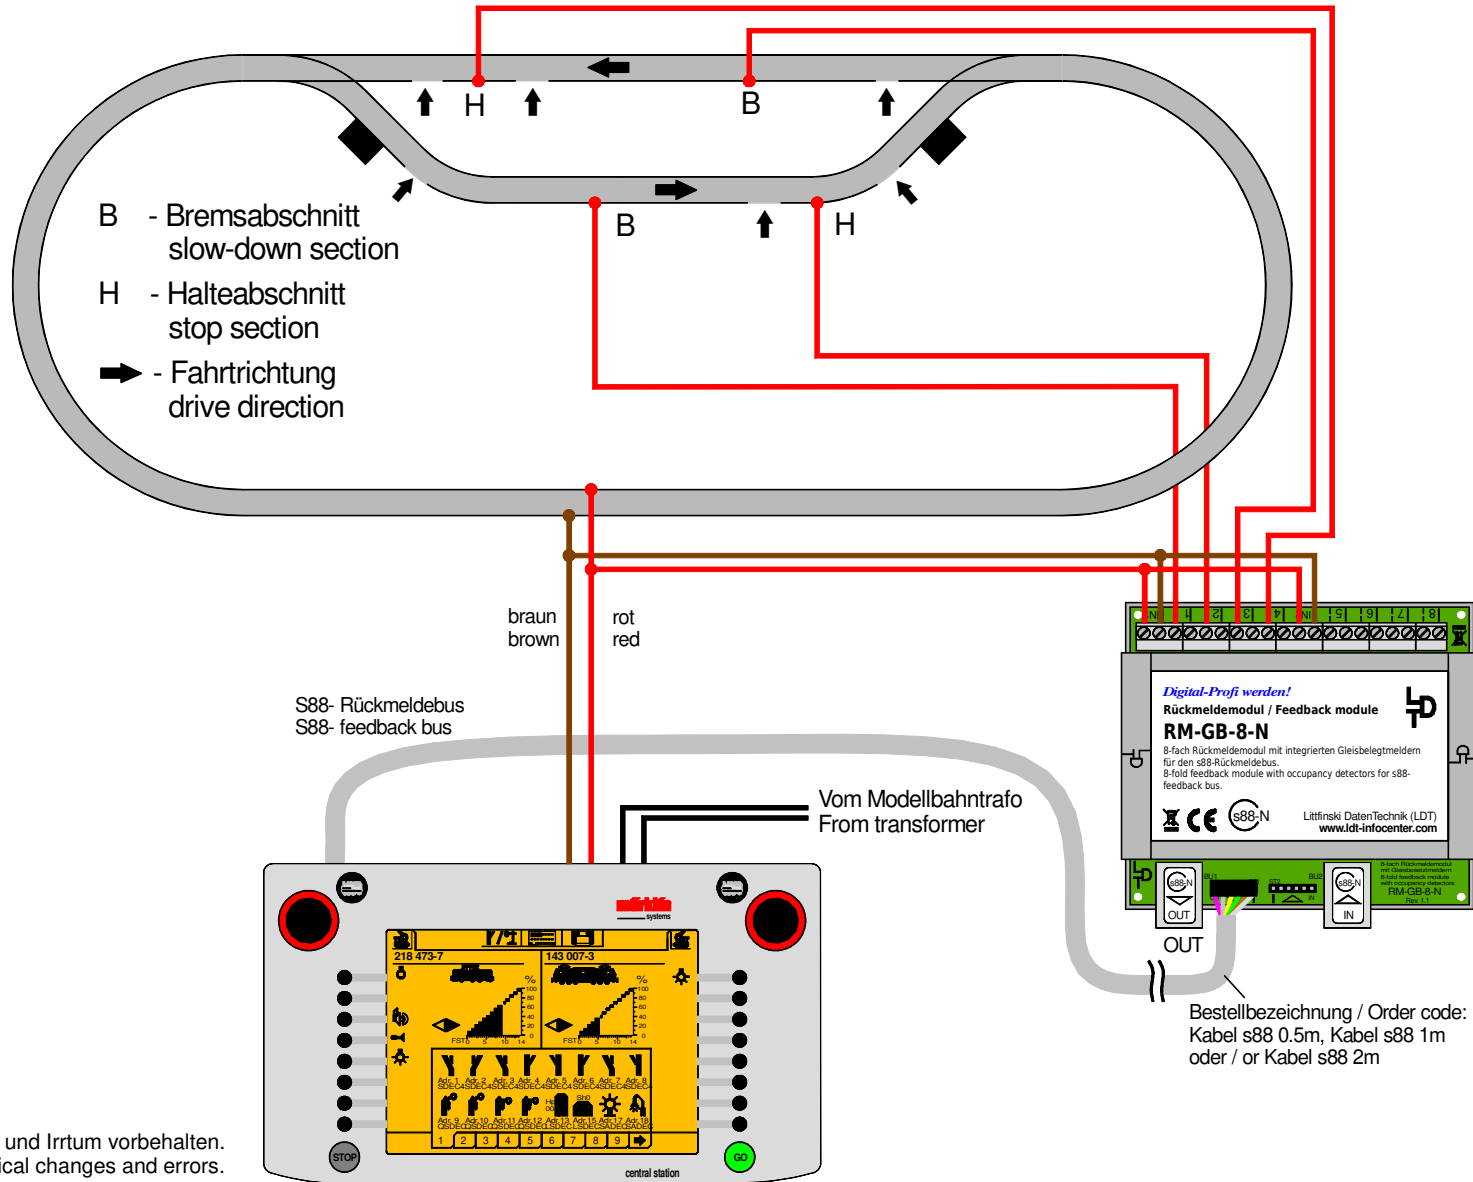

# Versorgung von überwachten Streckenabschnitten (Gleisbelegmeldung) / s88-Standardkabel Supply of monitored track sections (track occupancy feedback) / s88 standard cable

Technische Änderungen und Irrtum vorbehalten.  
 Subject to technical changes and errors.  
 © 04/2020 by LDT