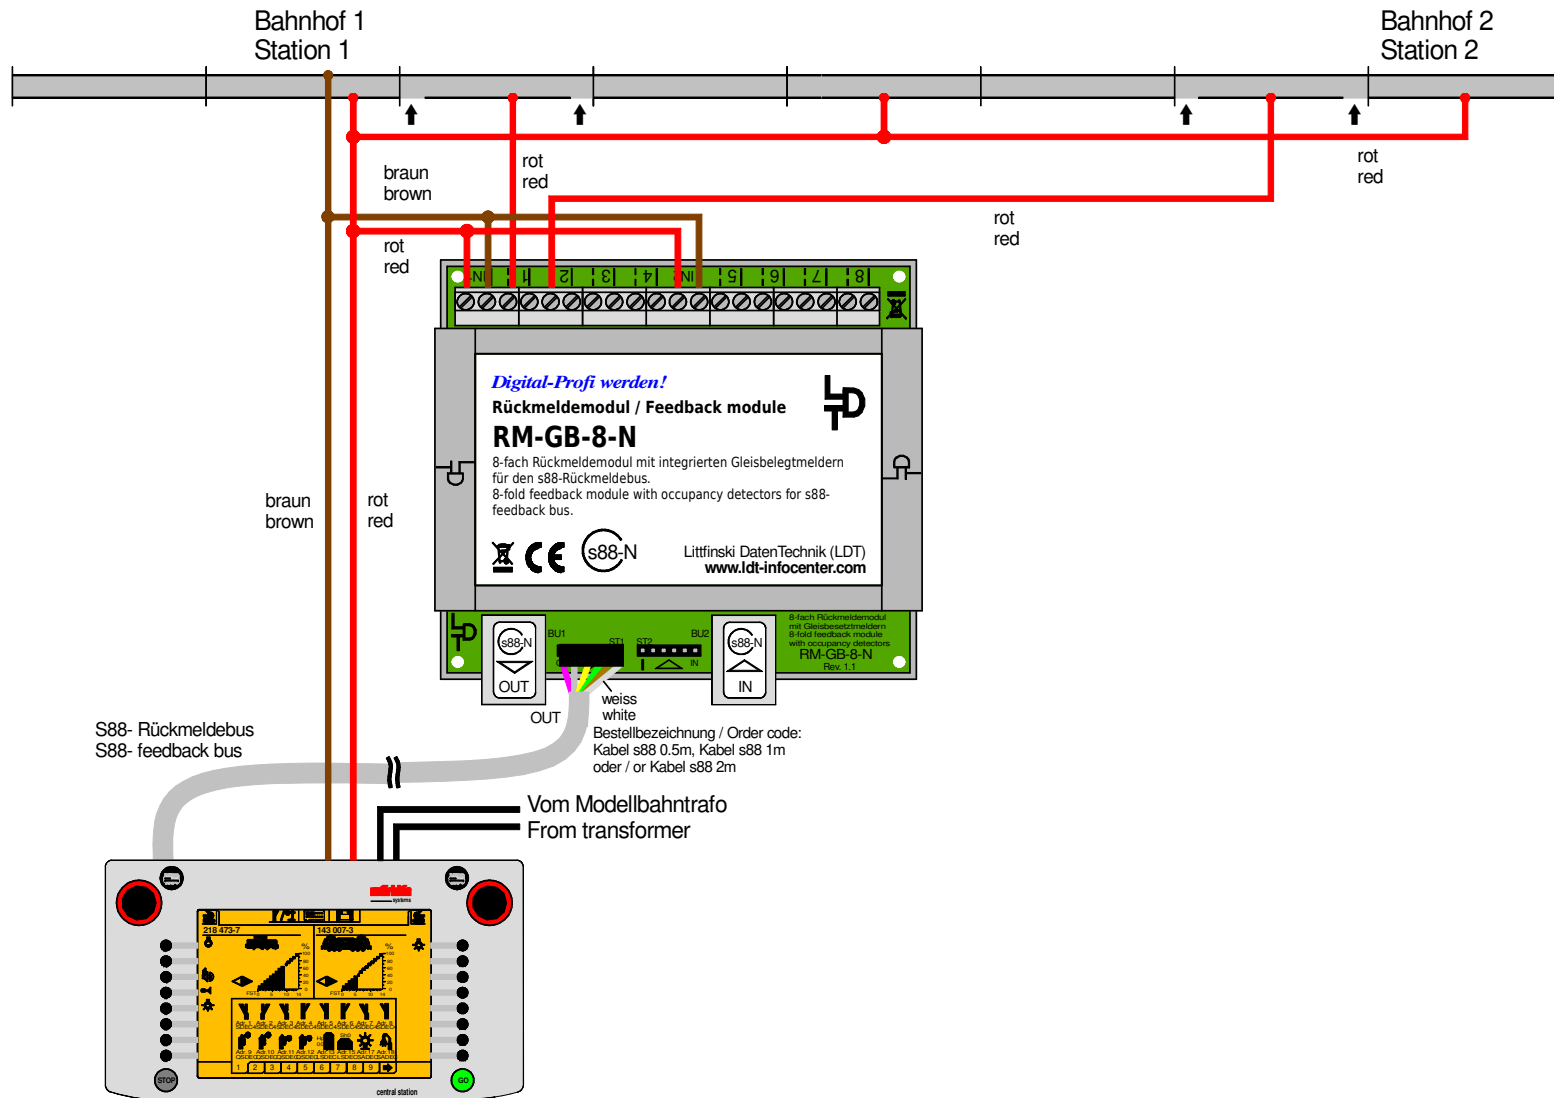

Pendelzugstrecke mit einer isolierten Schiene / s88-Standardkabel

Shuttle train line with one isolated rail / s88 standard cable

Technische Änderungen und Irrtum vorbehalten.
 Subject to technical changes and errors.