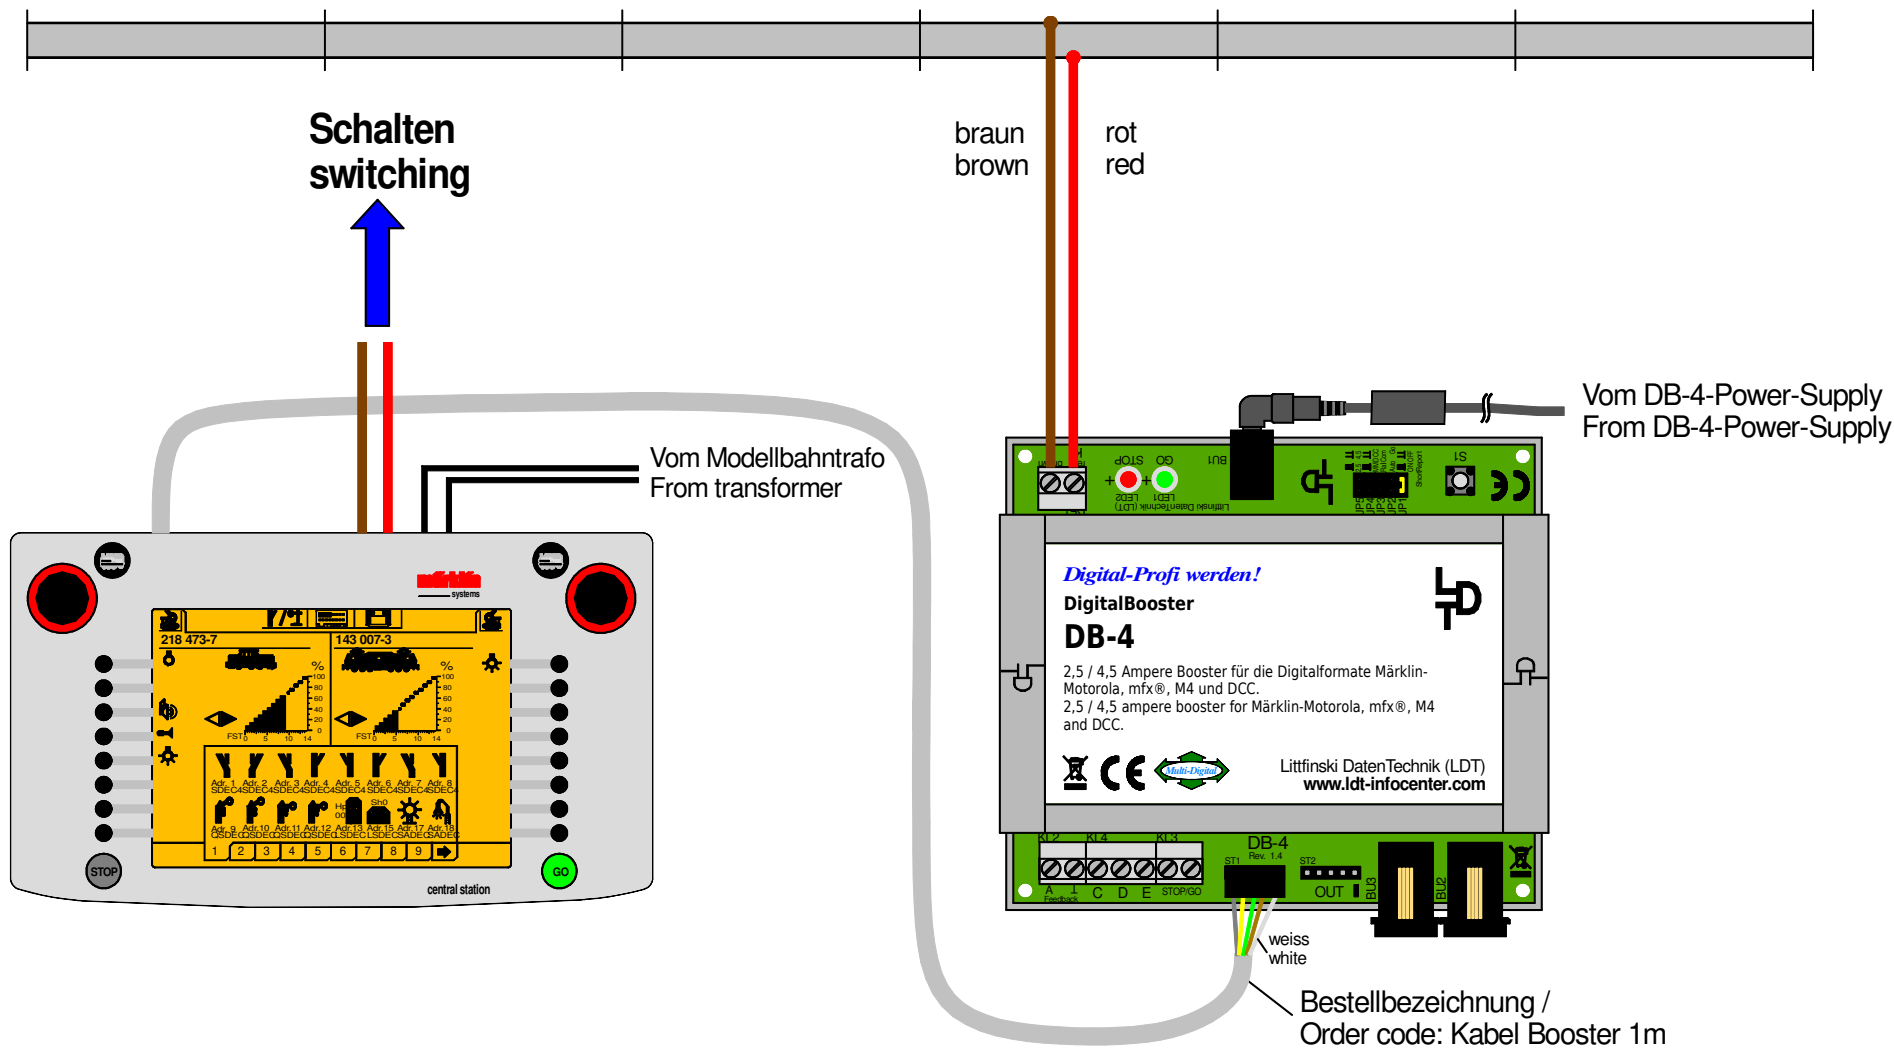

Central Station 1 (2-Leiter Gleis): DigitalBooster DB-4 über 5-poligen Boosterbus anschließen

Central Station 1 (2-rail conductor): Connecting the DigitalBooster DB-4 via 5-poles booster bus

Technische Änderungen und Irrtum vorbehalten.
Subject to technical changes and errors.
© 06/2020 by LDT