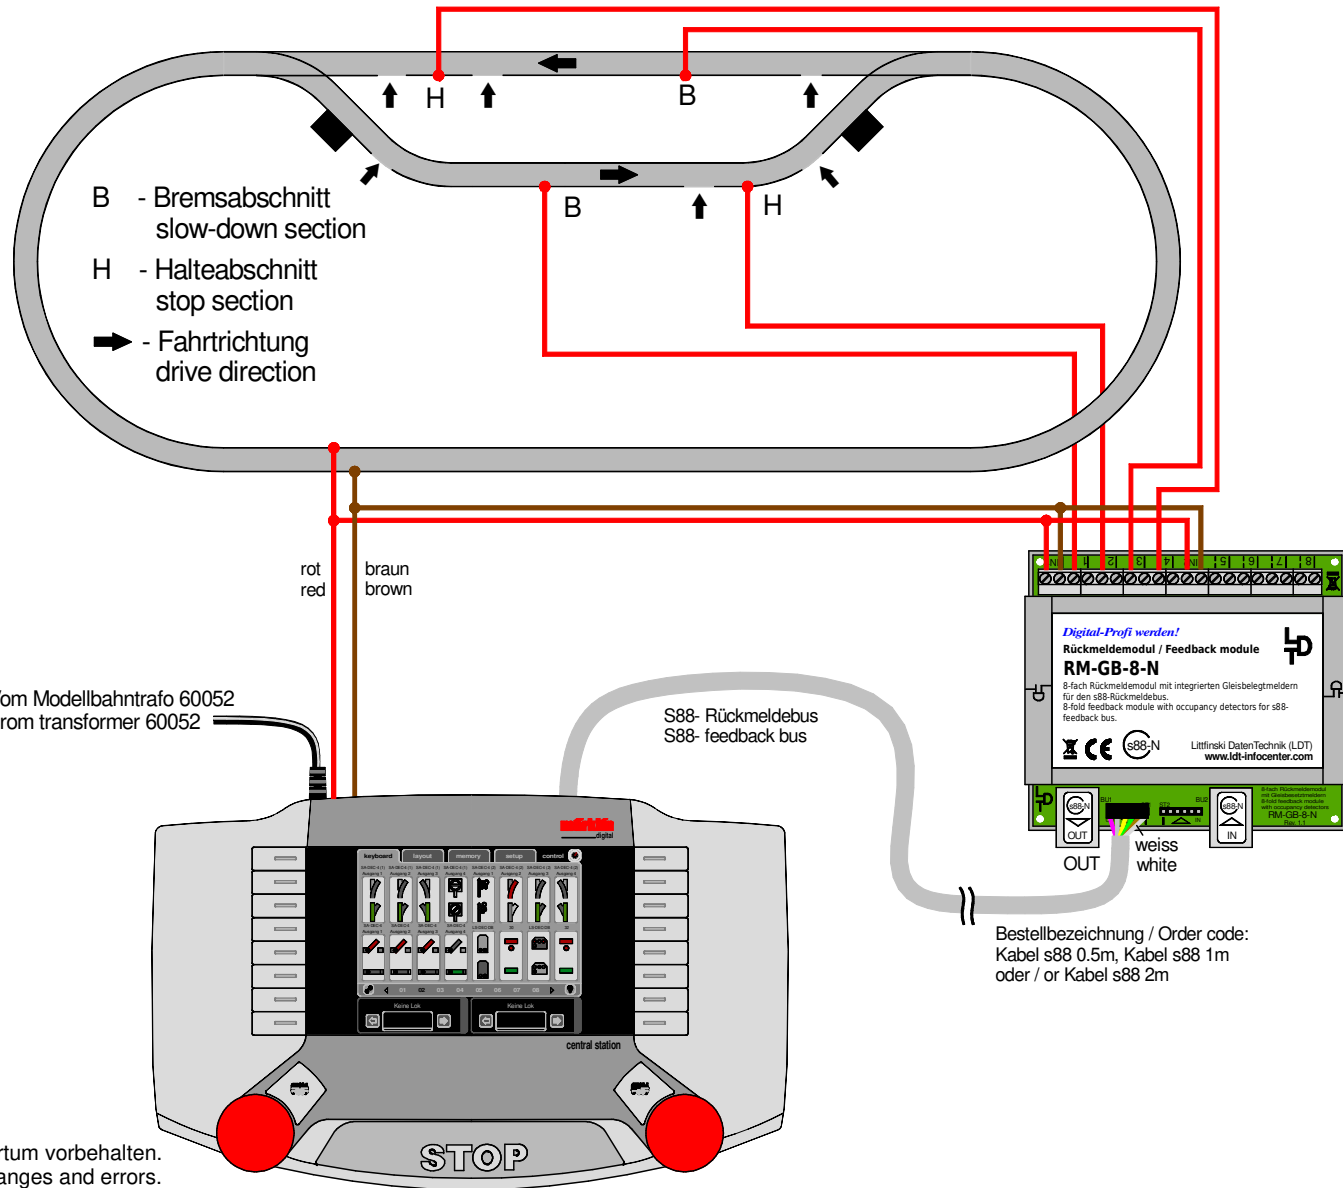

Versorgung von überwachten Streckenabschnitten (Gleisbelegmeldung) / s88-Standardkabel Supply of monitored track sections (track occupancy feedback) / s88 standard cable

Technische Änderungen und Irrtum vorbehalten.
 Subject to technical changes and errors.
 © 04/2020 by LDT