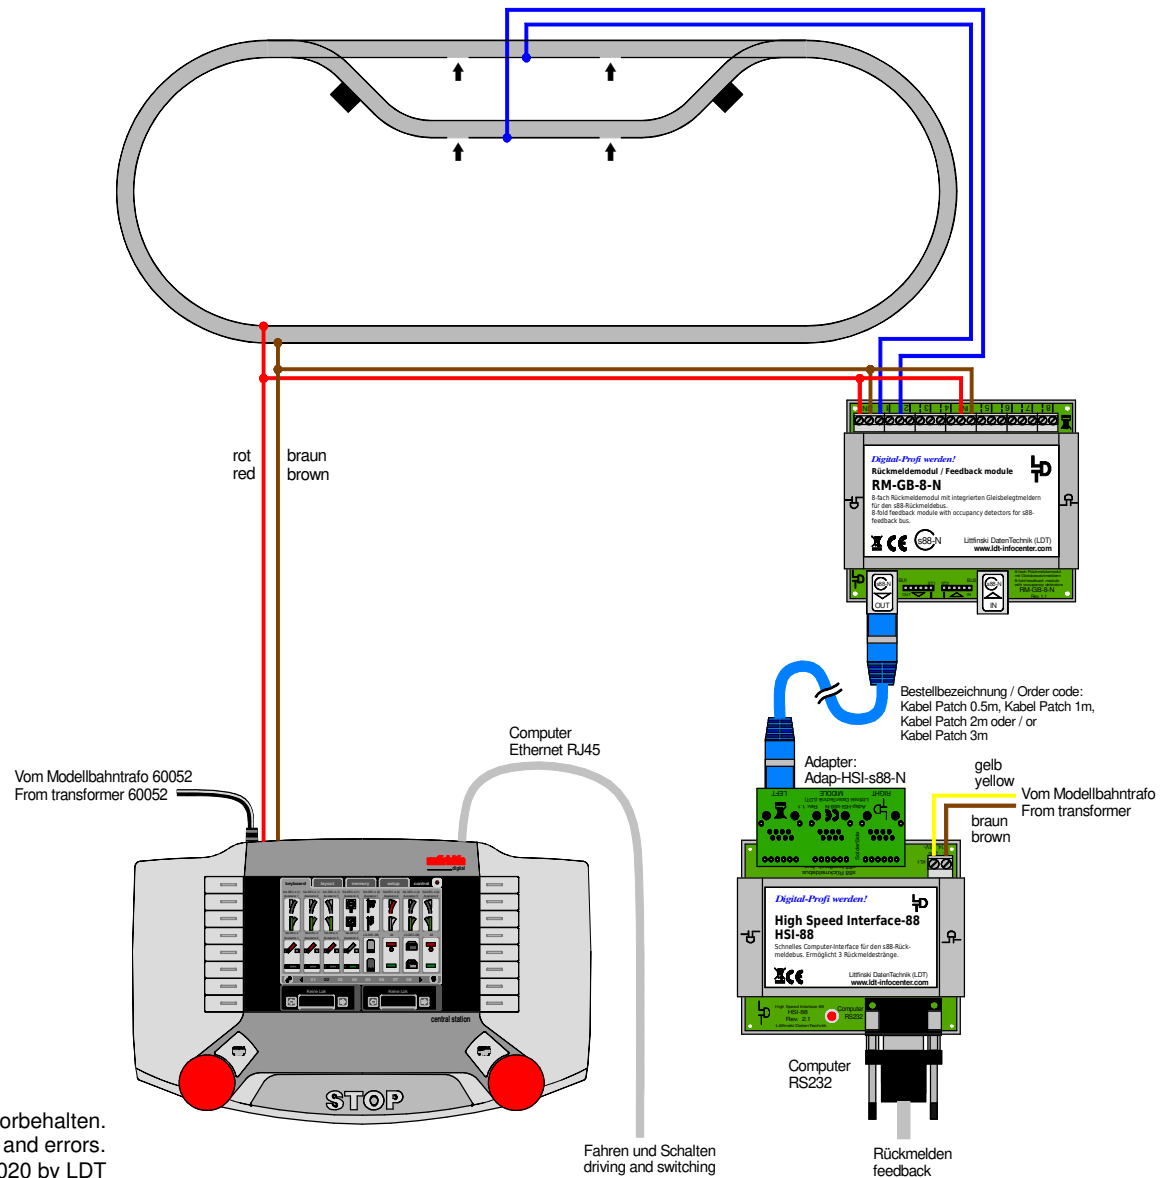

Beschleunigte Rückmeldung über HSI-88 / Patch-Kabel nach s88-N

Accelerated feedback via HSI-88 / patch-cable to s88-N

Technische Änderungen und Irrtum vorbehalten.
Subject to technical changes and errors.
© 04/2020 by LDT