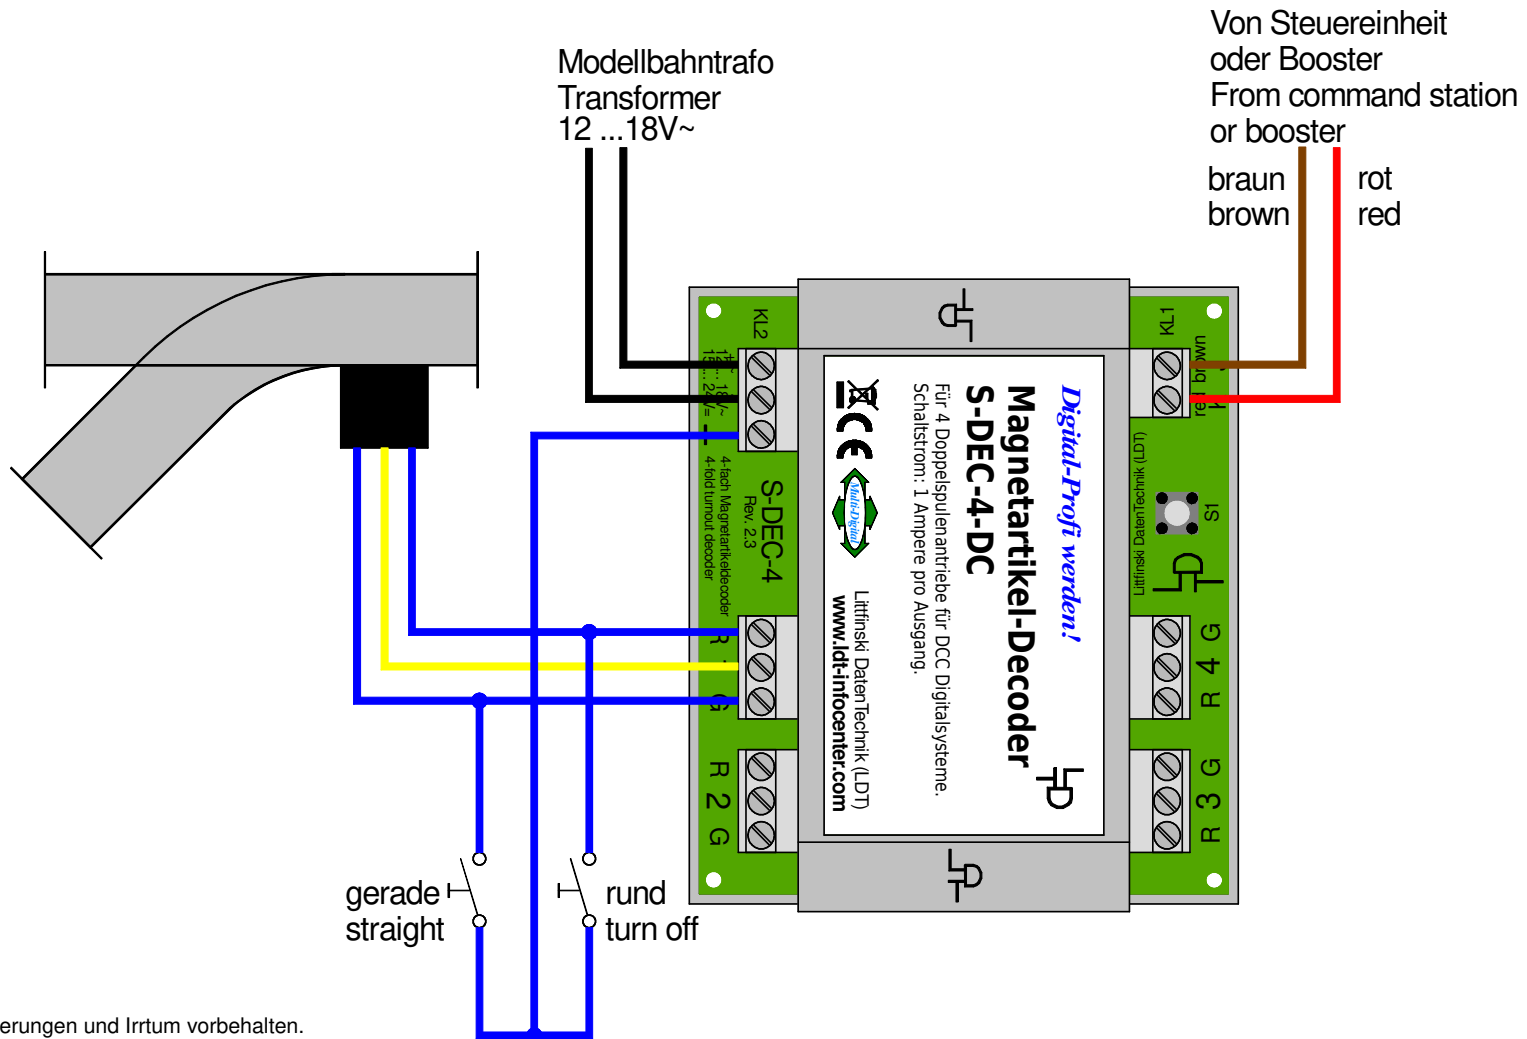

Weiche zusätzlich über Taster stellen

Turnout operation additionally via manual key

Technische Änderungen und Irrtum vorbehalten.
Subject to technical changes and errors.

© 03/2020 by LDT