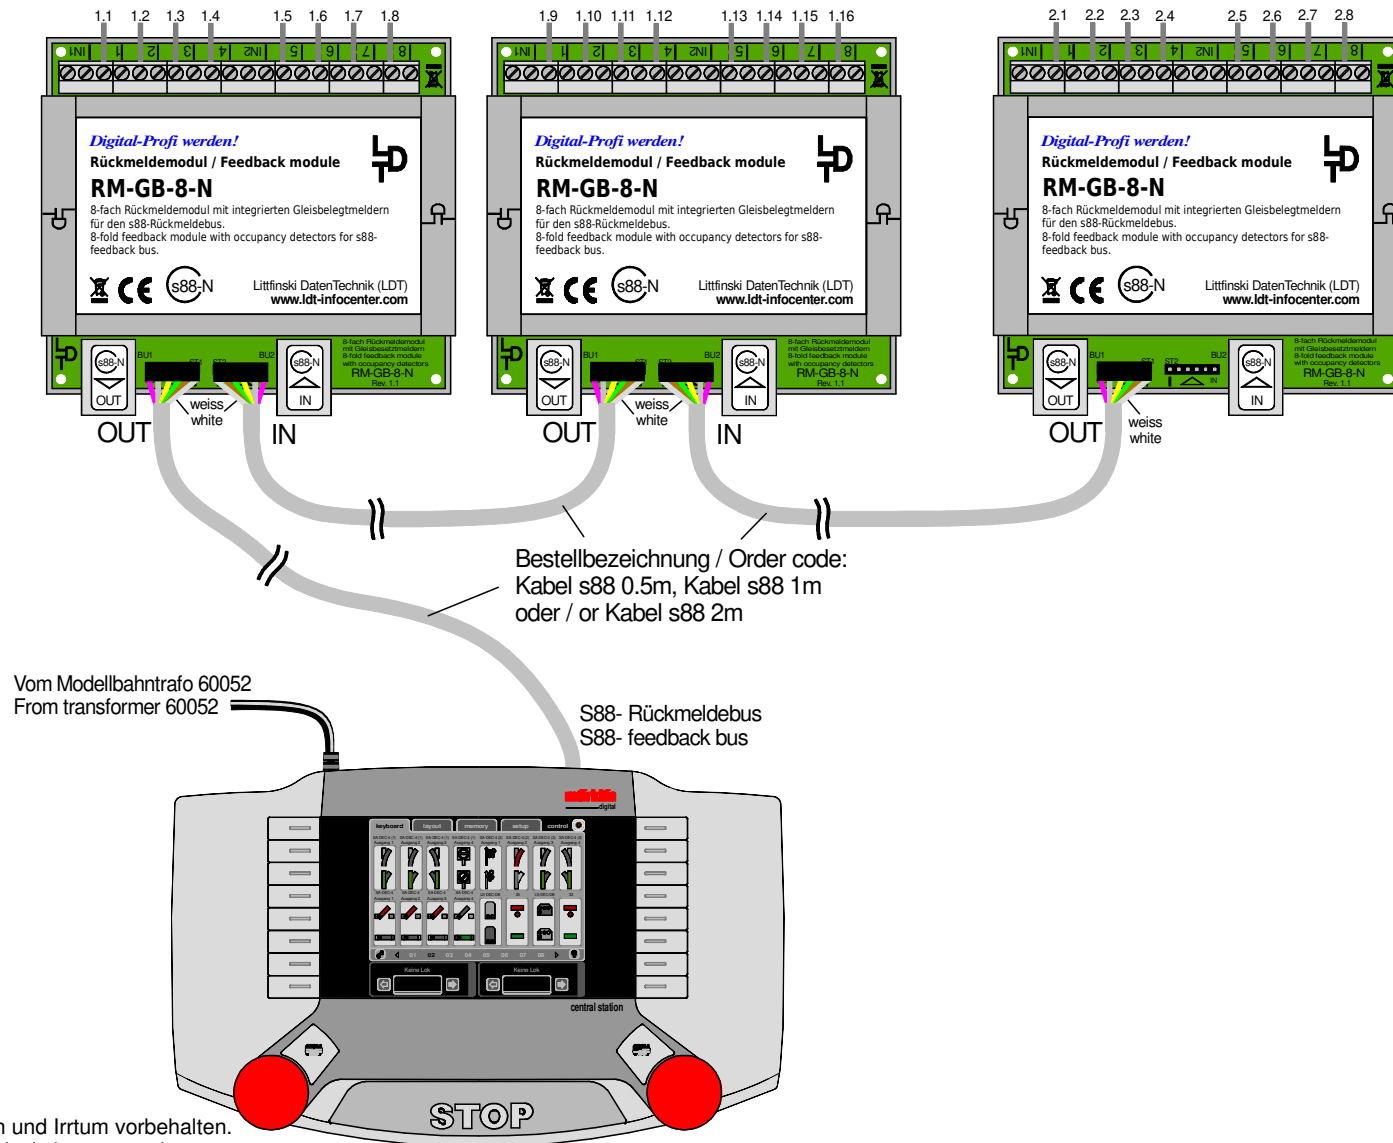

Nummerierung der Rückmeldeeingänge (RM-GB-8-N) / s88-Standardkabel

Numbering the feedback registrations (RM-GB-8-N) / s88 standard cable

Technische Änderungen und Irrtum vorbehalten.
 Subject to technical changes and errors.
 © 04/2020 by LDT