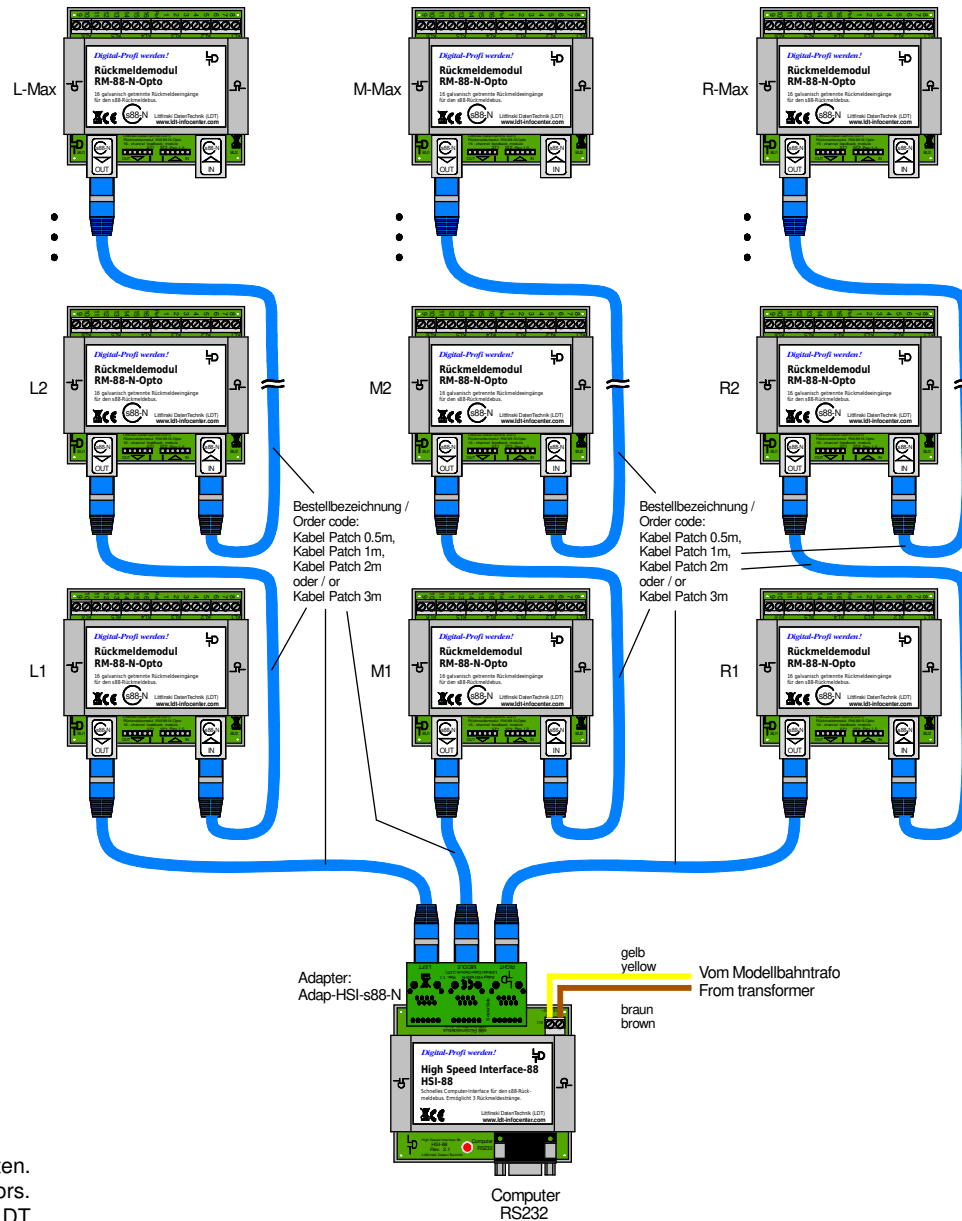

HSI-88 und Adap-HSI-s88-N: Nummerierung der Rückmeldemodule (RM-88-N-O) / Patch-Kabel nach s88-N

HSI-88 and Adap-HSI-s88-N: Numbering the feedback modules (RM-88-N-O) / patch-cable to s88-N

Technische Änderungen und Irrtum vorbehalten.
Subject to technical changes and errors.
© 05/2020 by LDT