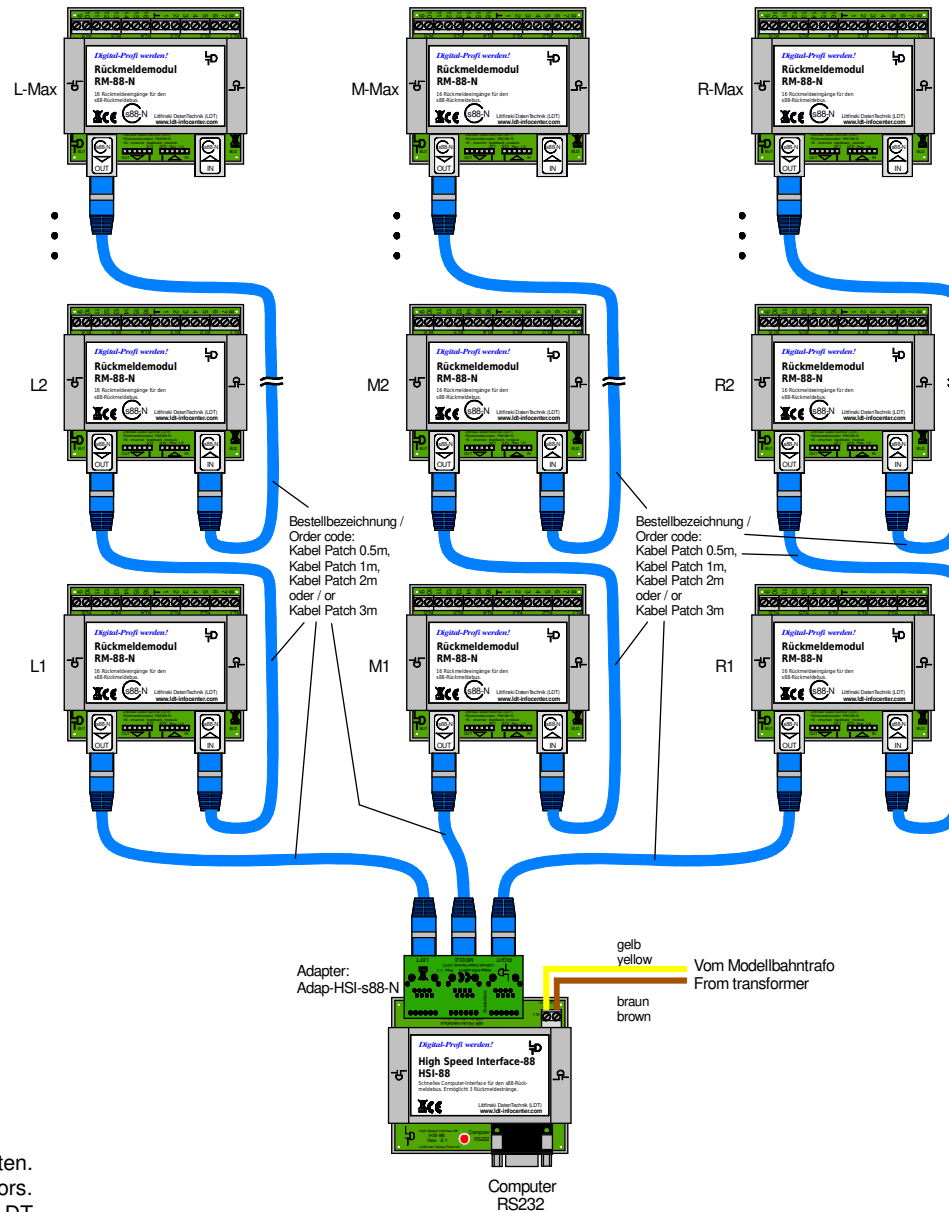

HSI-88 und Adap-HSI-s88-N: Nummerierung der Rückmeldemodule (RM-88-N)/Patch-Kabel nach s88-N

HSI-88 and Adap-HSI-s88-N: Numbering the feedback modules (RM-88-N) / patch-cable to s88-N

Technische Änderungen und Irrtum vorbehalten.
Subject to technical changes and errors.
© 05/2020 by LDT