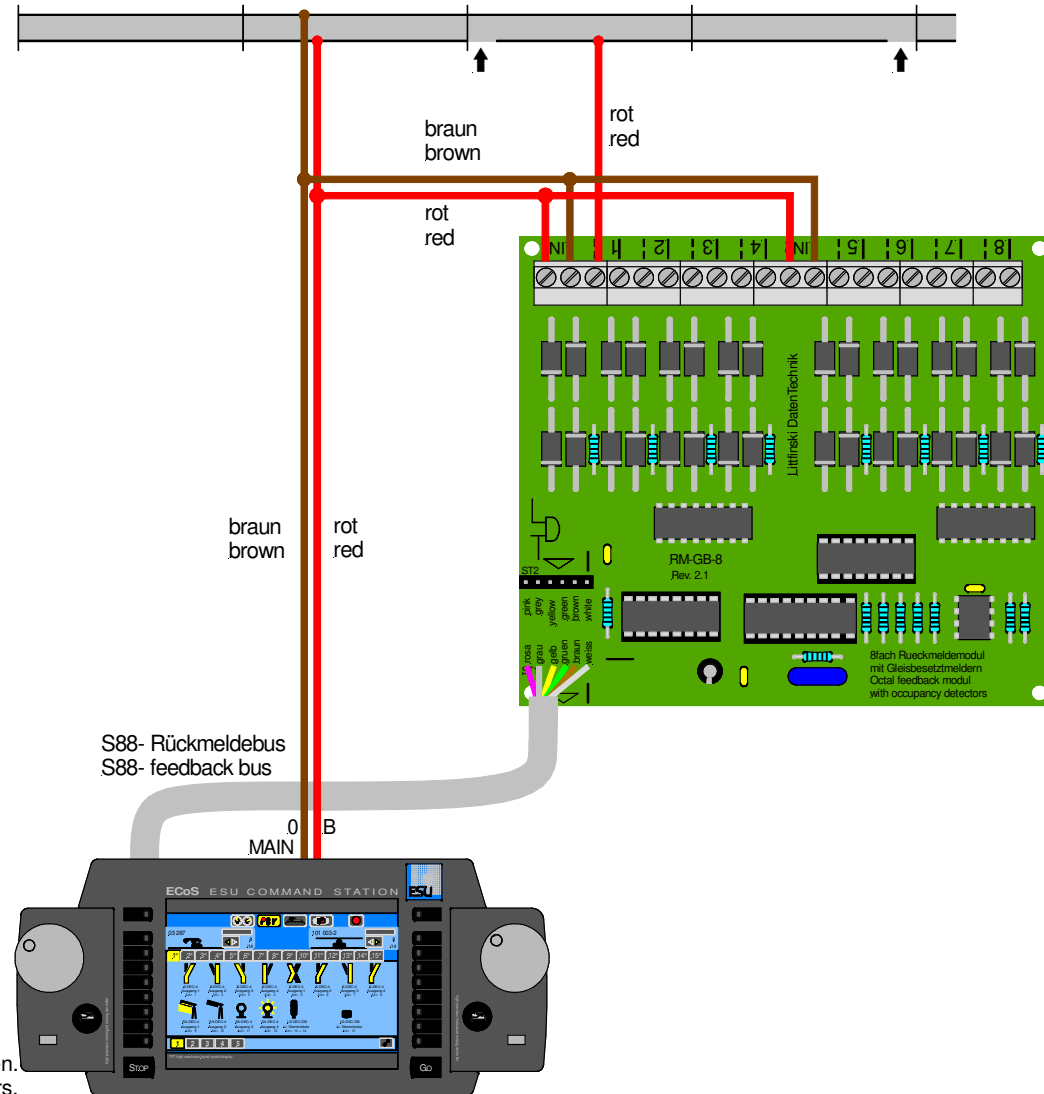

Gleisbelegtmeldung mit einer isolierten Schiene

Track occupancy feedback with one isolated rail

Technische Änderungen und Irrtum vorbehalten.
Subject to technical changes and errors.

© 09/2010 by LDT