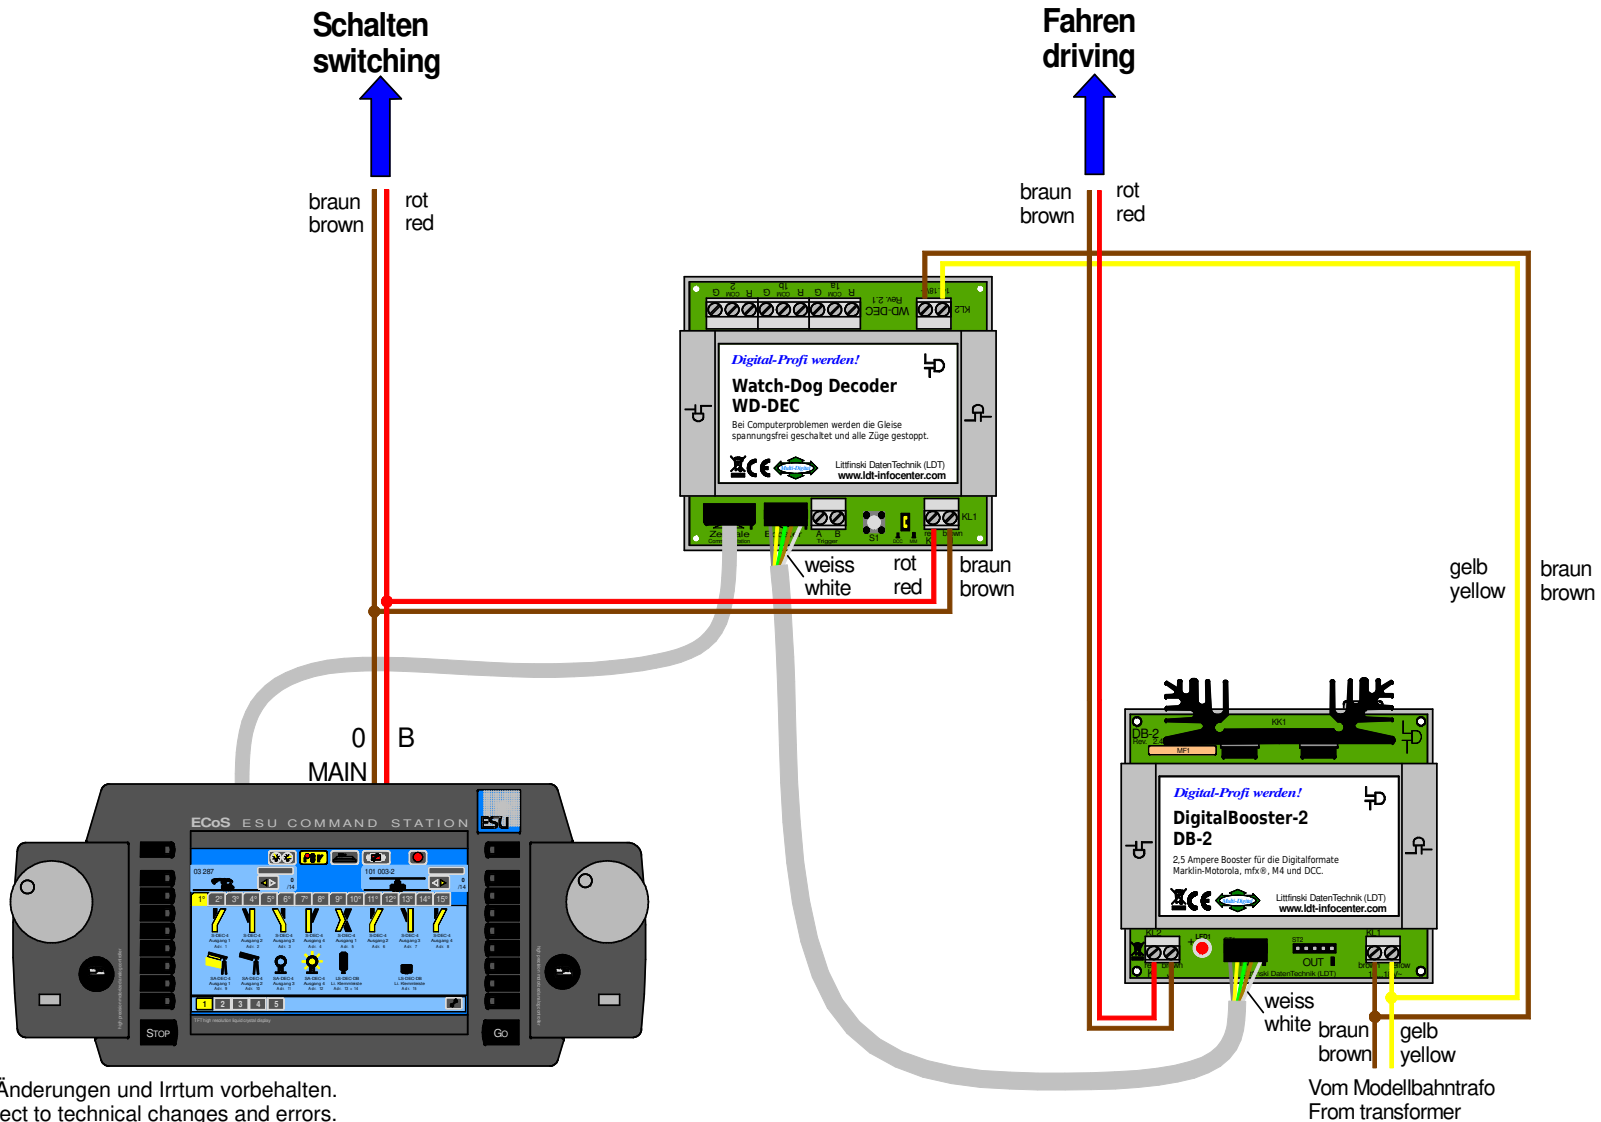

WatchDog-Decoder WD-DEC mit ECoS 2 (50 200) und DigitalBooster DB-2

WatchDog decoder WD-DEC with ECoS 2 (50 200) and DigitalBooster DB-2

Technische Änderungen und Irrtum vorbehalten.
Subject to technical changes and errors.
© 03/2020 by LDT