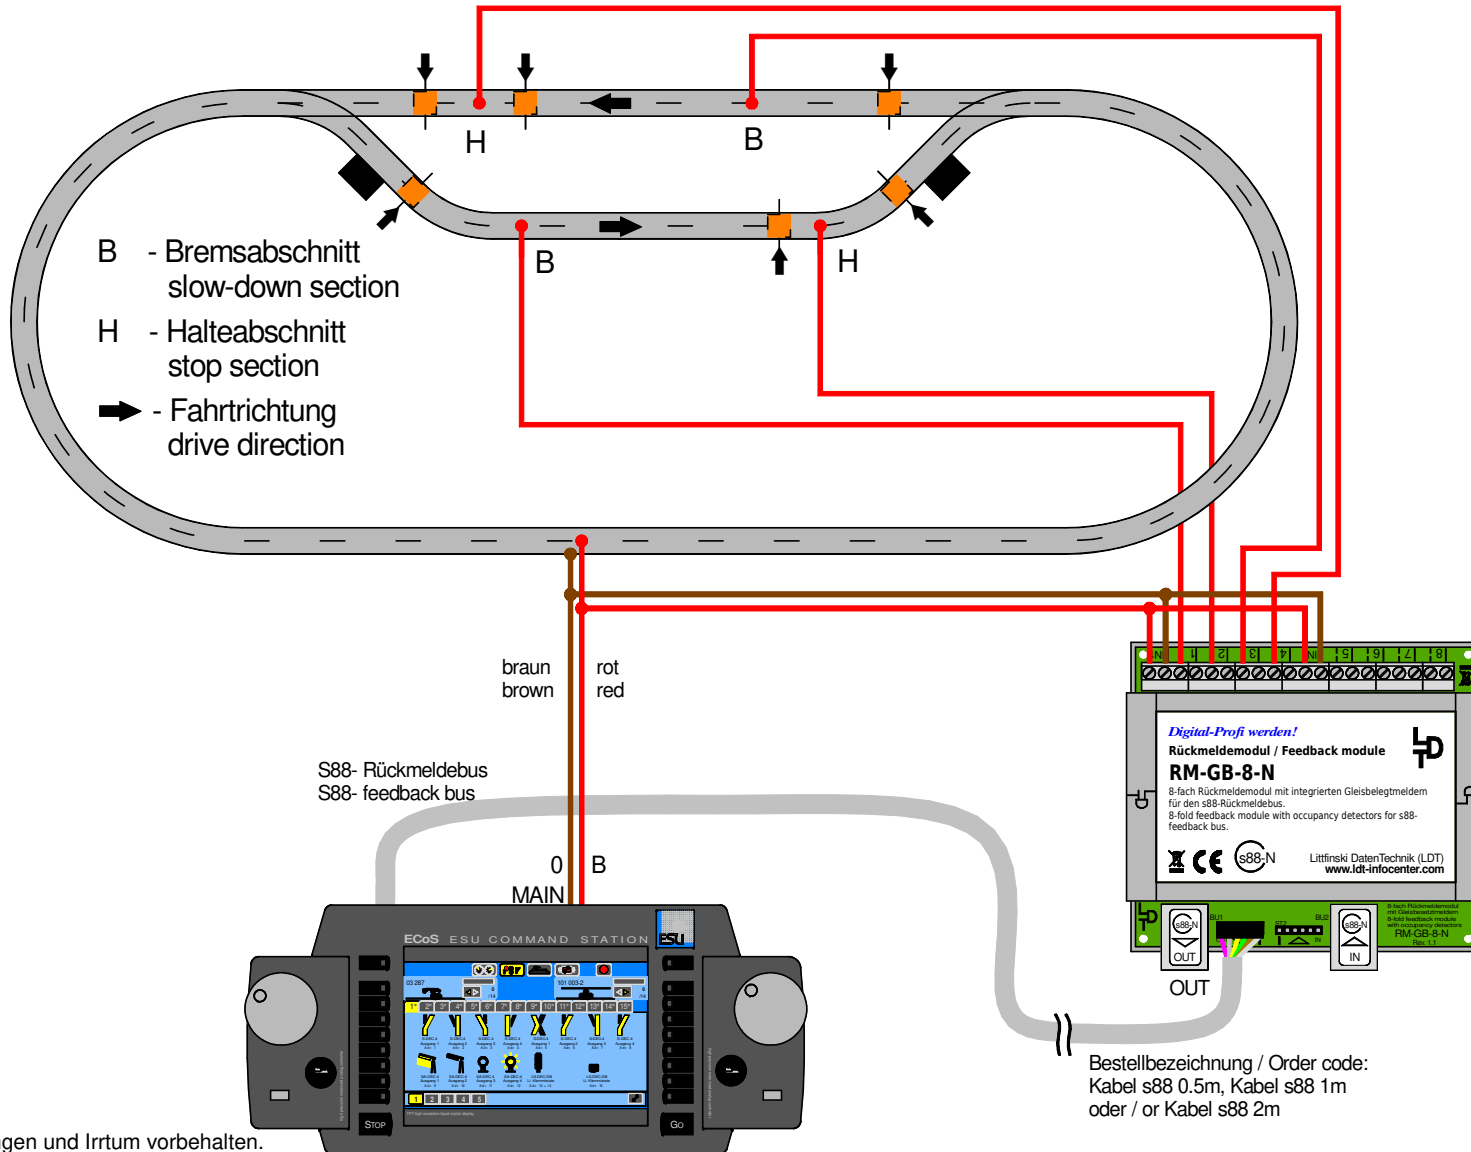

Versorgung von überwachten Streckenabschnitten (Gleisbelegmeldung) / s88-Standardkabel Supply of monitored track sections (track occupancy feedback) / s88 standard cable

Technische Änderungen und Irrtum vorbehalten.
 Subject to technical changes and errors.
 © 05/2020 by LDT