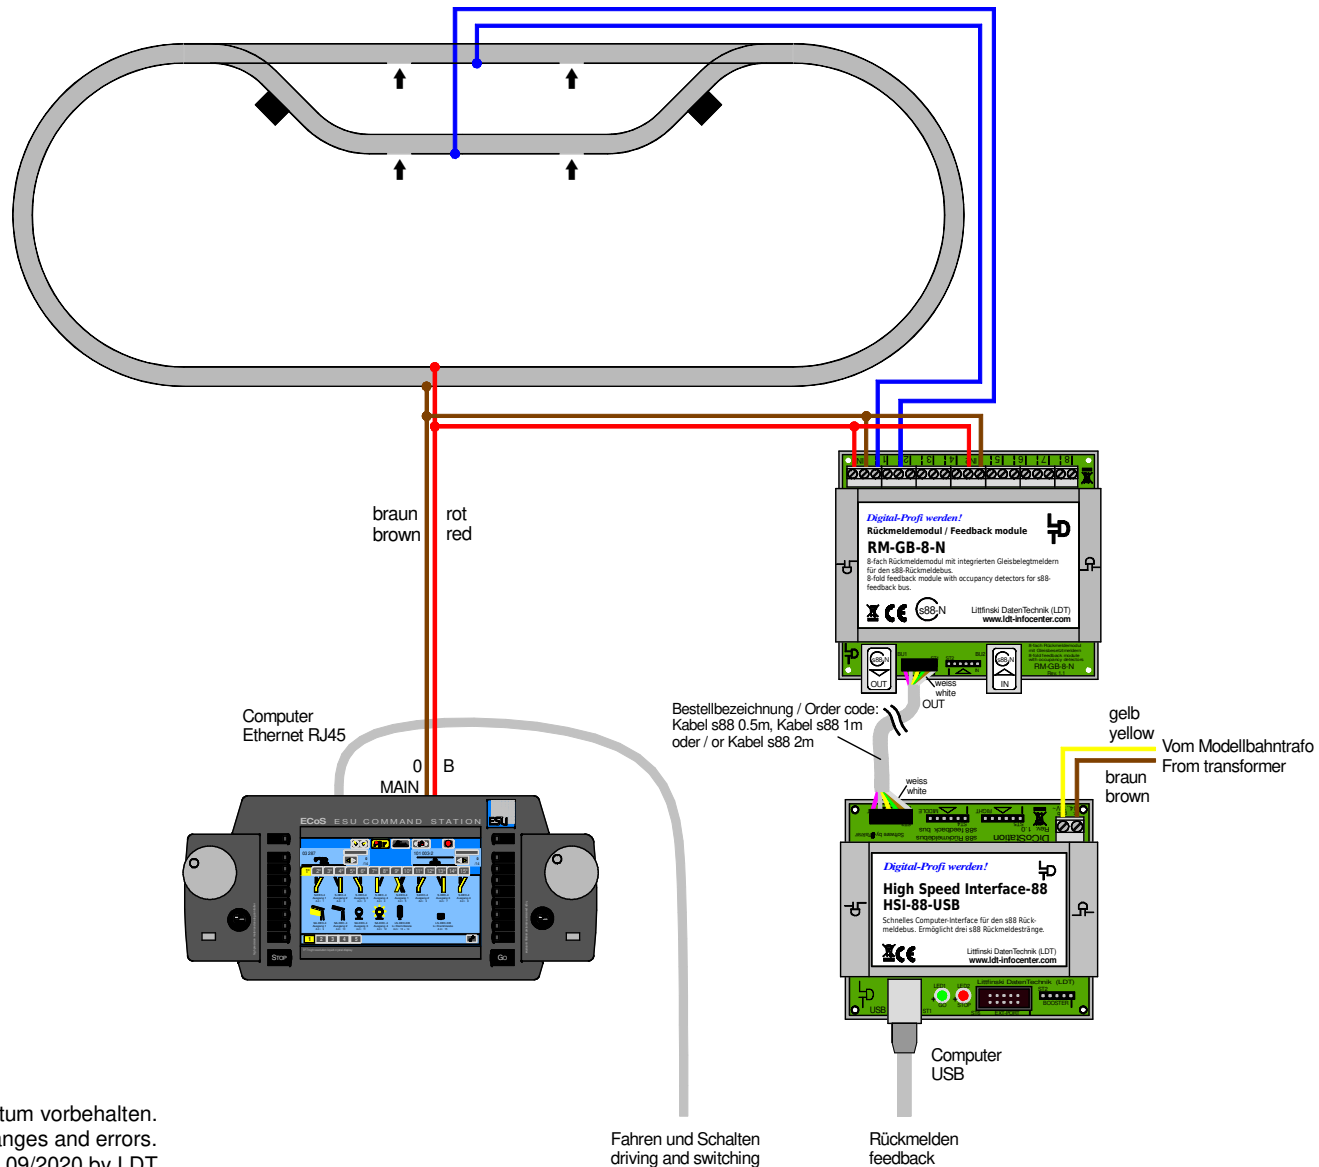

Beschleunigte Rückmeldung über HSI-88-USB / s88-Standardkabel Accelerated feedback via HSI-88-USB / s88 standard cable

Technische Änderungen und Irrtum vorbehalten.
 Subject to technical changes and errors.
 © 09/2020 by LDT