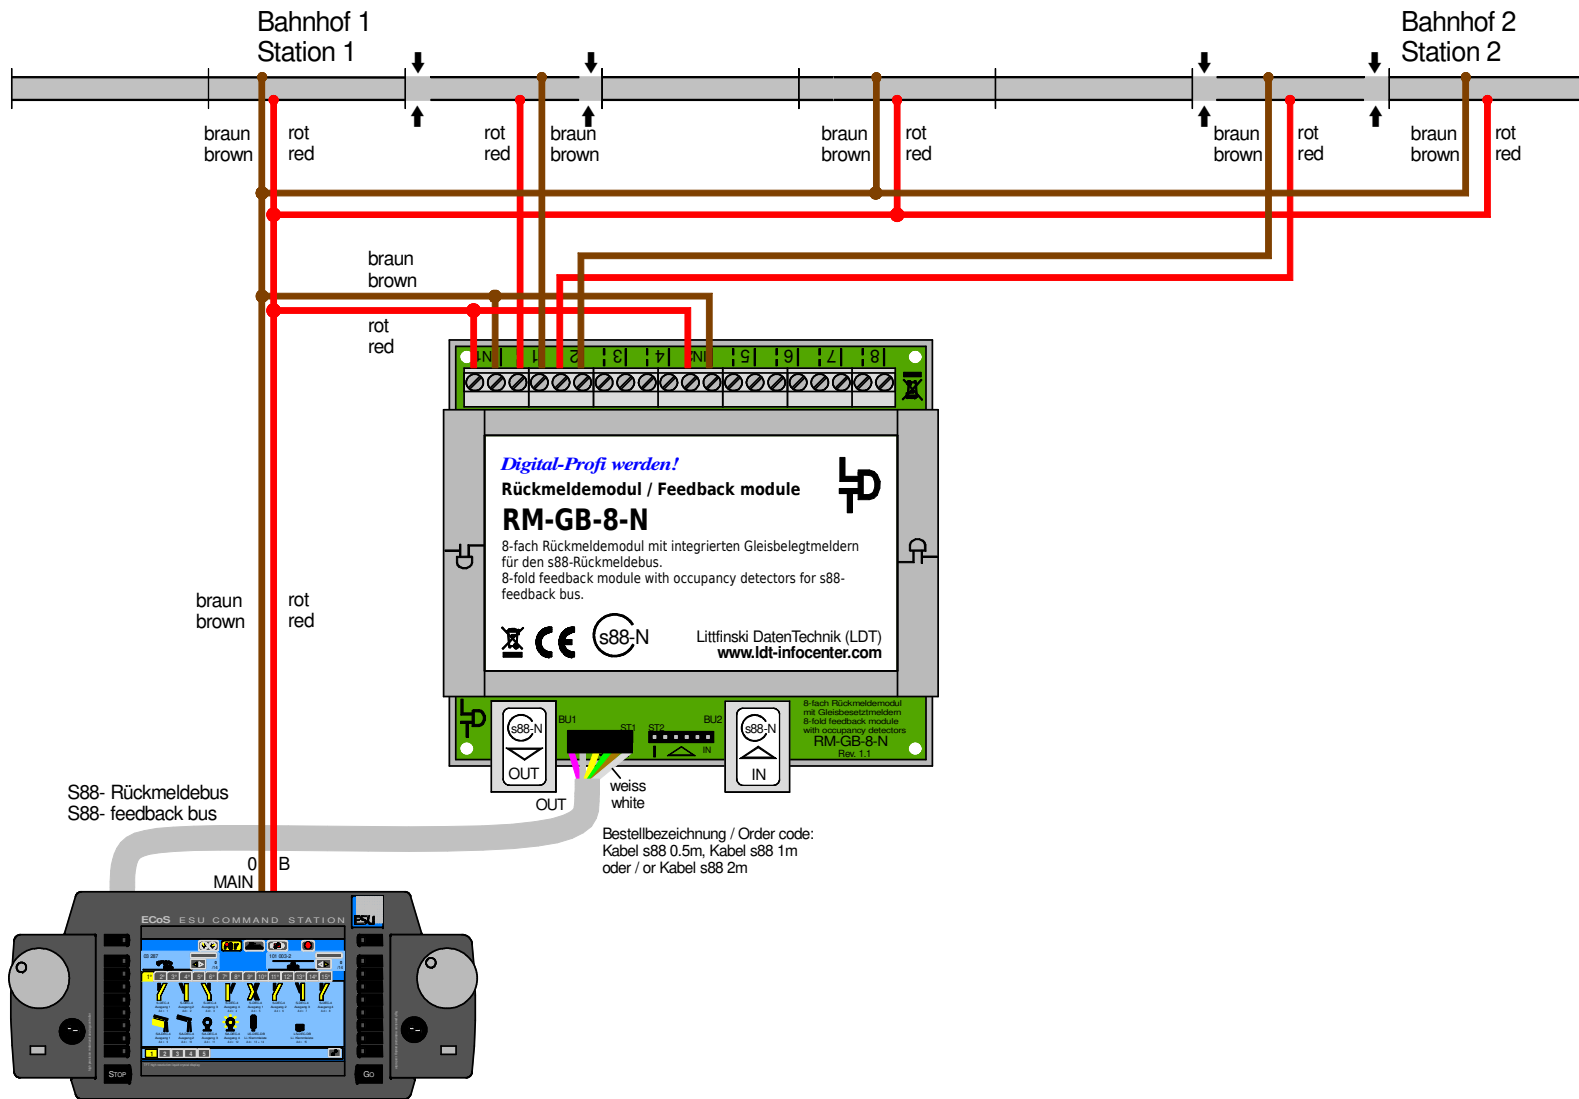

# Pendelzugstrecke mit zwei isolierten Schienen / s88-Standardkabel

## Shuttle train line with two isolated rails / s88 standard cable

Technische Änderungen und Irrtum vorbehalten.  
 Subject to technical changes and errors.  
 © 05/2020 by LDT