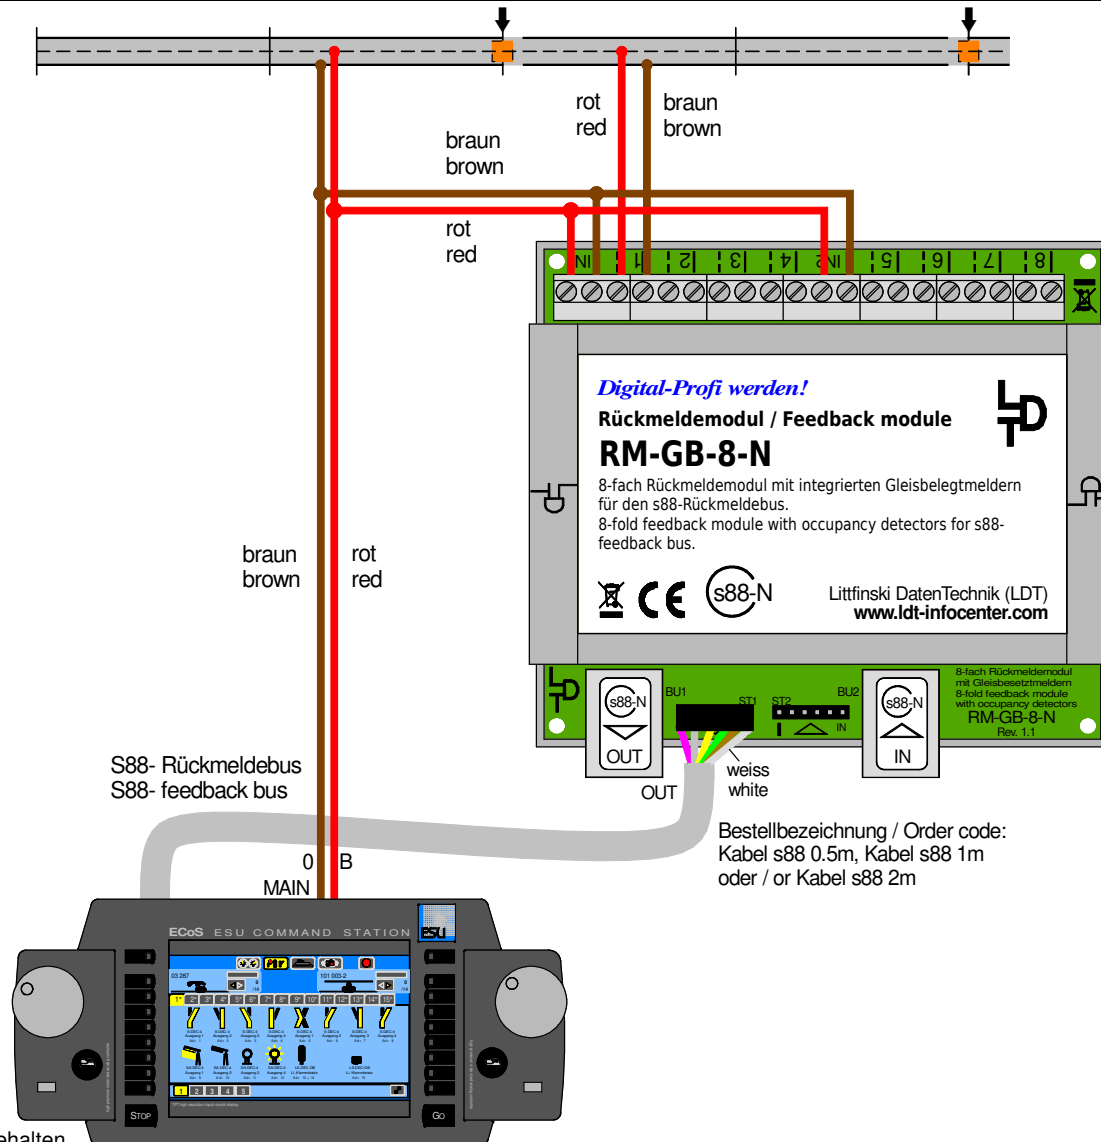

Gleisabschnitt überwachen mit komplett isoliertem Gleis / s88-Standardkabel Track section monitoring with total isolated track / s88 standard cable

Technische Änderungen und Irrtum vorbehalten.
 Subject to technical changes and errors.