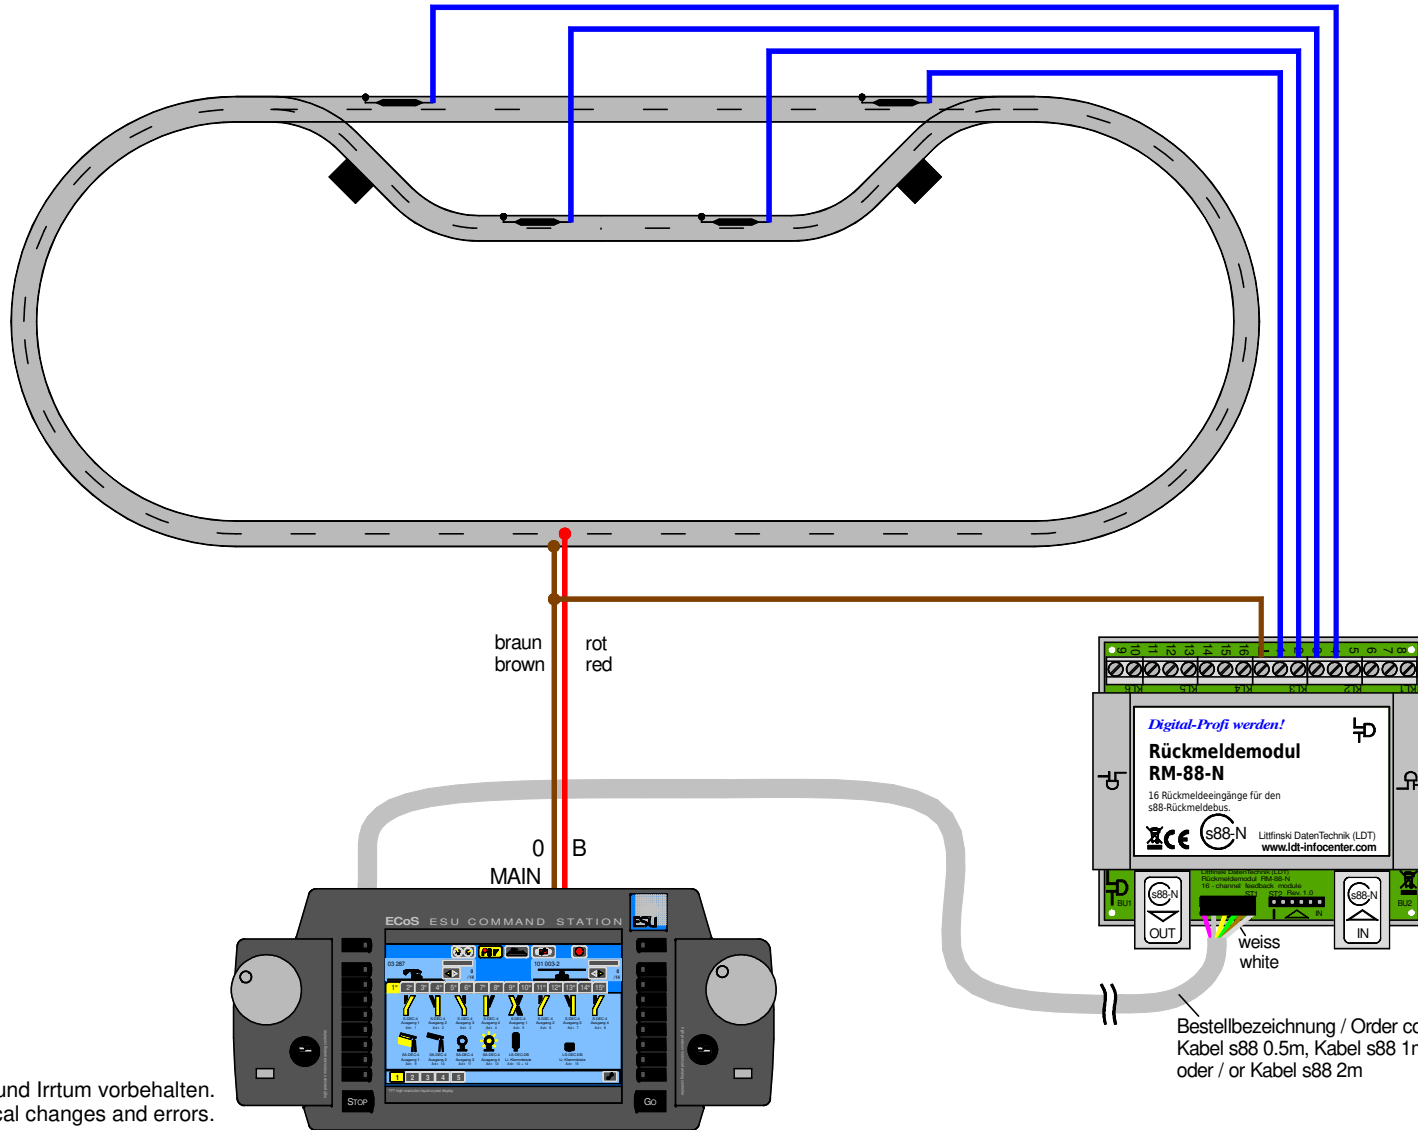

Reedkontakte zur Rückmeldung (Standard) / s88-Standardkabel Reed contacts for feedback (standard) / s88 standard cable

Technische Änderungen und Irrtum vorbehalten.
 Subject to technical changes and errors.
 © 09/2020 by LDT