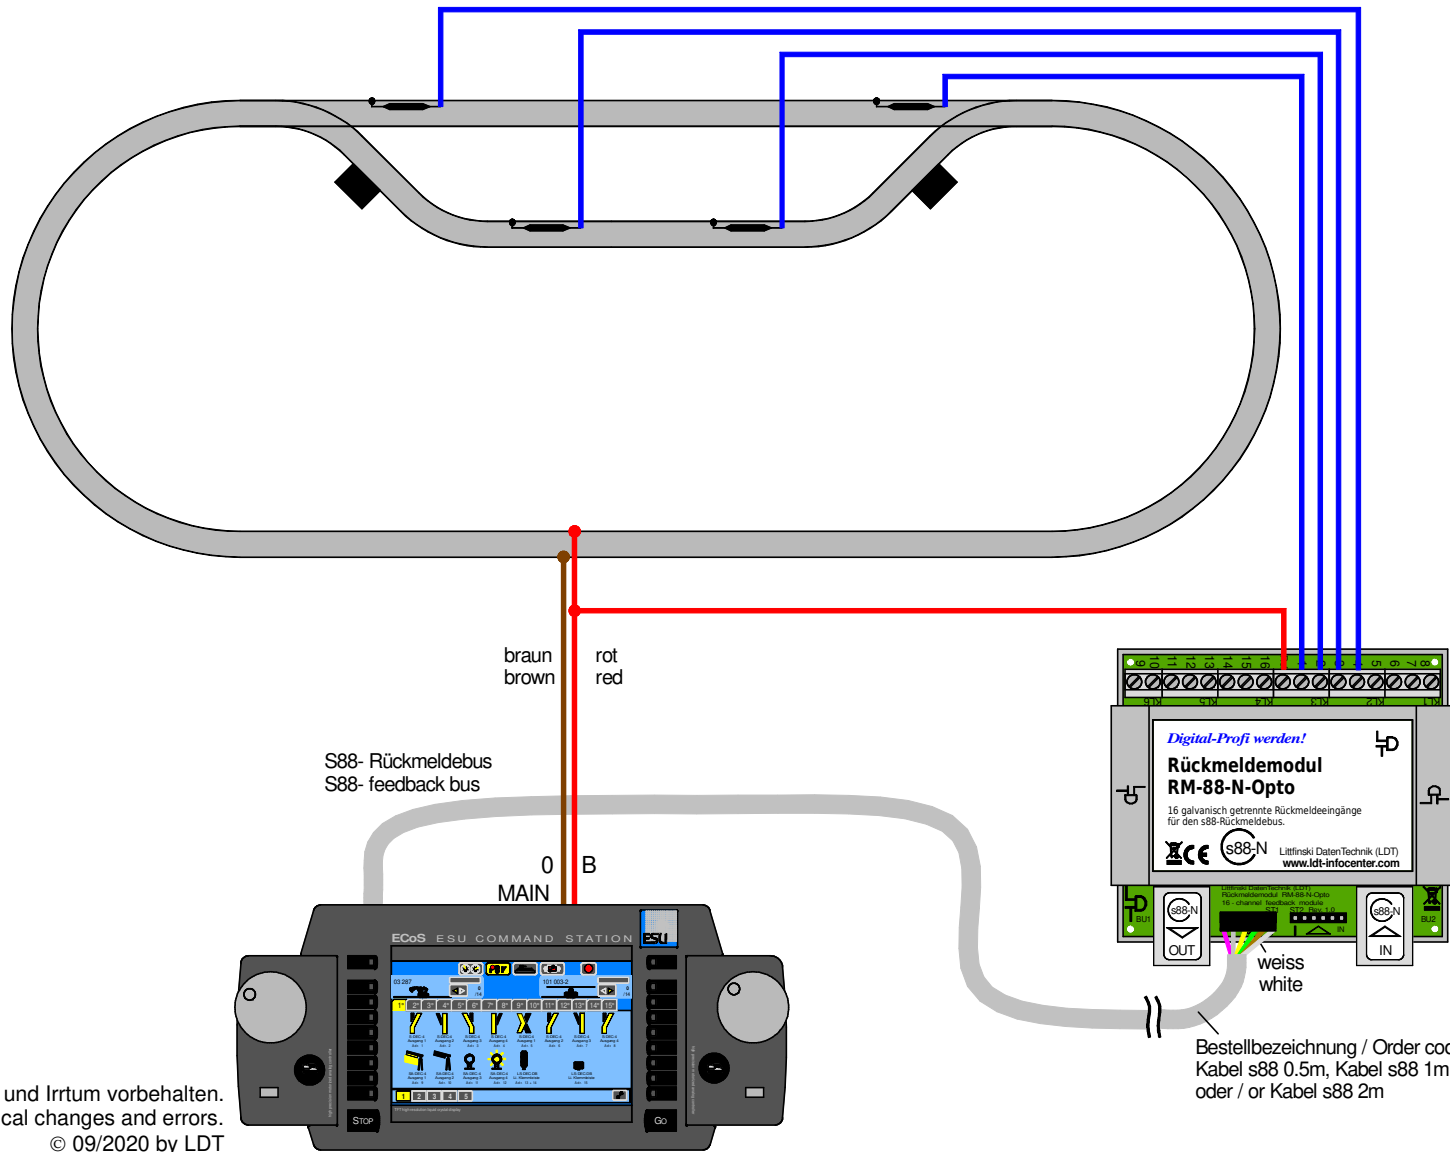

Reedkontakte zur Rückmeldung (Opto) / s88-Standardkabel Reed contacts for feedback (opto) / s88 standard cable

Technische Änderungen und Irrtum vorbehalten.
 Subject to technical changes and errors.
 © 09/2020 by LDT