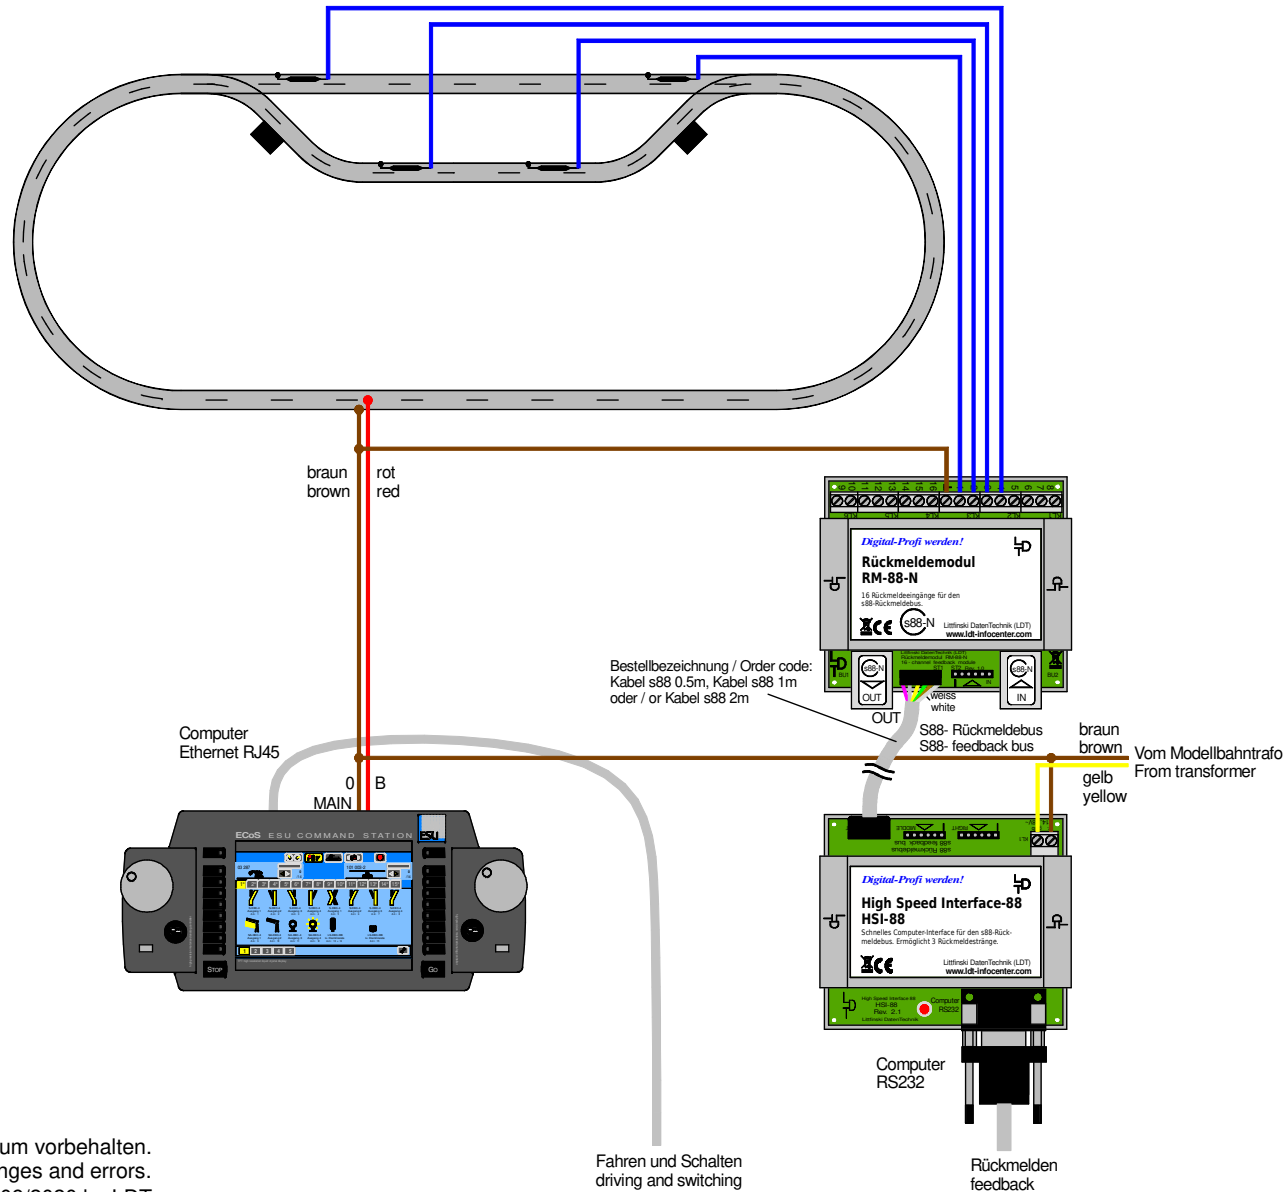

Beschleunigte Rückmeldung über HSI-88 (mit eigenem Trafo für HSI-88) / s88-Standardkabel
Accelerated feedback via HSI-88 (with separate transformer for HSI-88) / s88 standard cable

Technische Änderungen und Irrtum vorbehalten.
 Subject to technical changes and errors.
 © 09/2020 by LDT