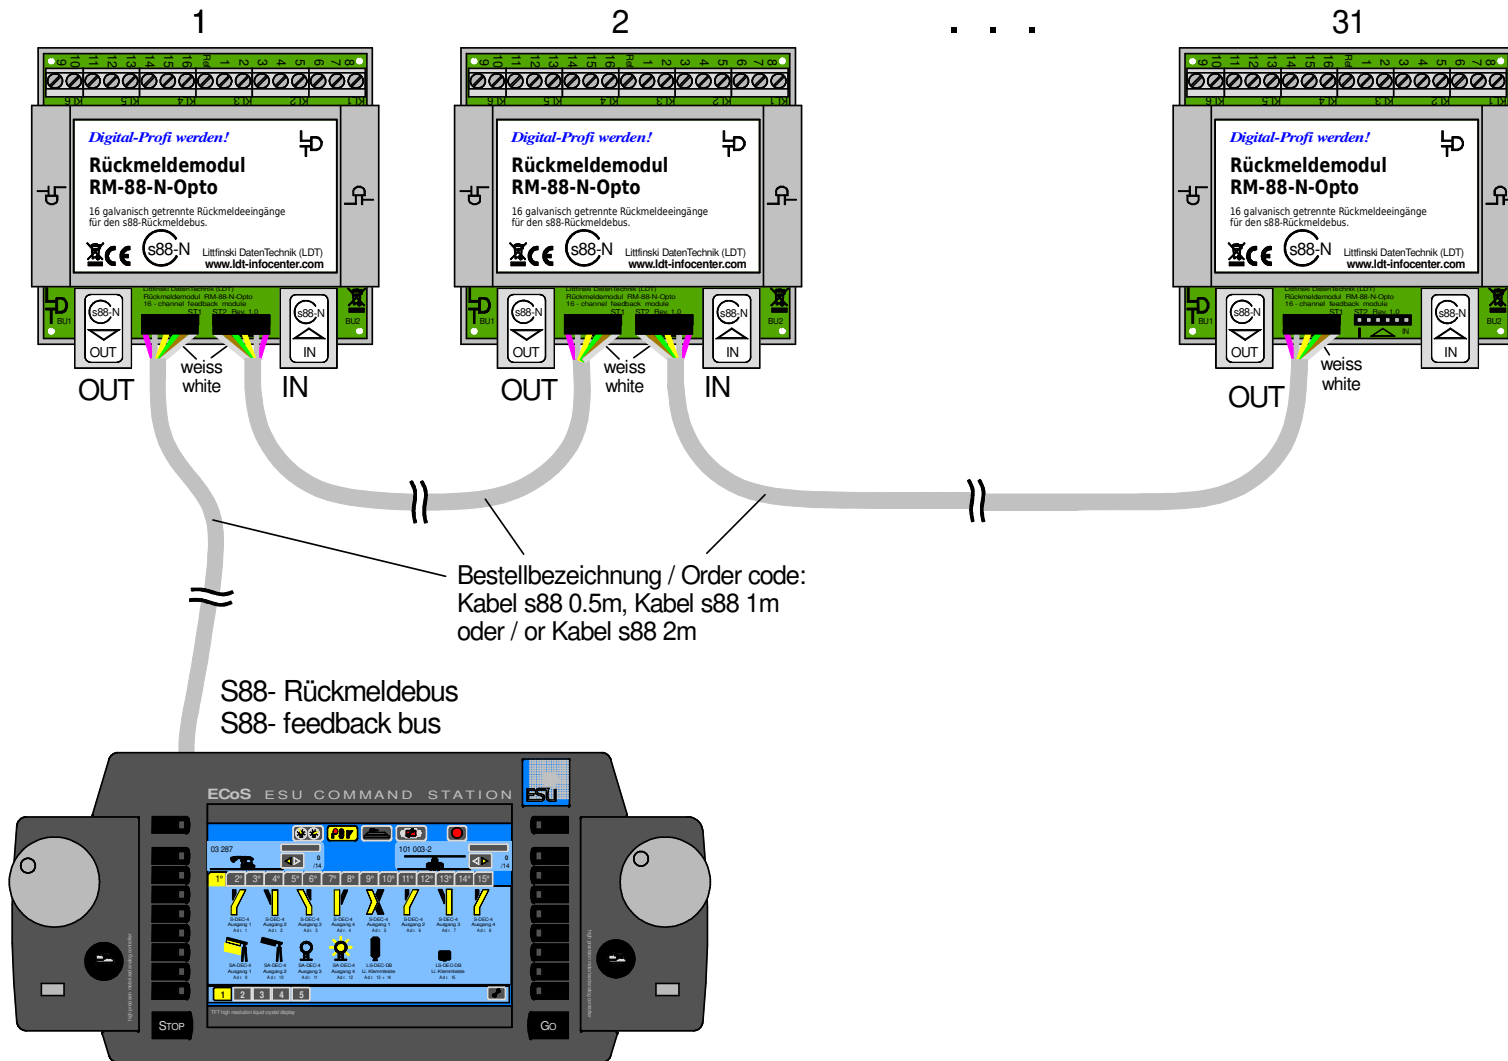

Nummerierung der Rückmeldemodule / s88-Standardkabel

Numbering the feedback modules / s88 standard cable

Technische Änderungen und Irrtum vorbehalten.
 Subject to technical changes and errors.
 © 09/2020 by LDT