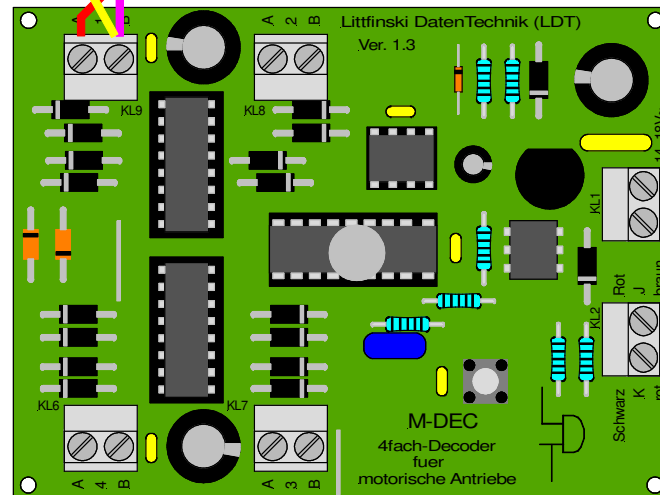

Pilz / Tillig-Antrieb (86110)

Pilz / Tillig-Drive (86110)

Vom Modellbahntrafo
From transformer

braun
brown

rot
red

Von Steuereinheit
oder Booster
From command station
or booster

Technische Änderungen und Irrtum vorbehalten.
Subject to technical changes and errors.