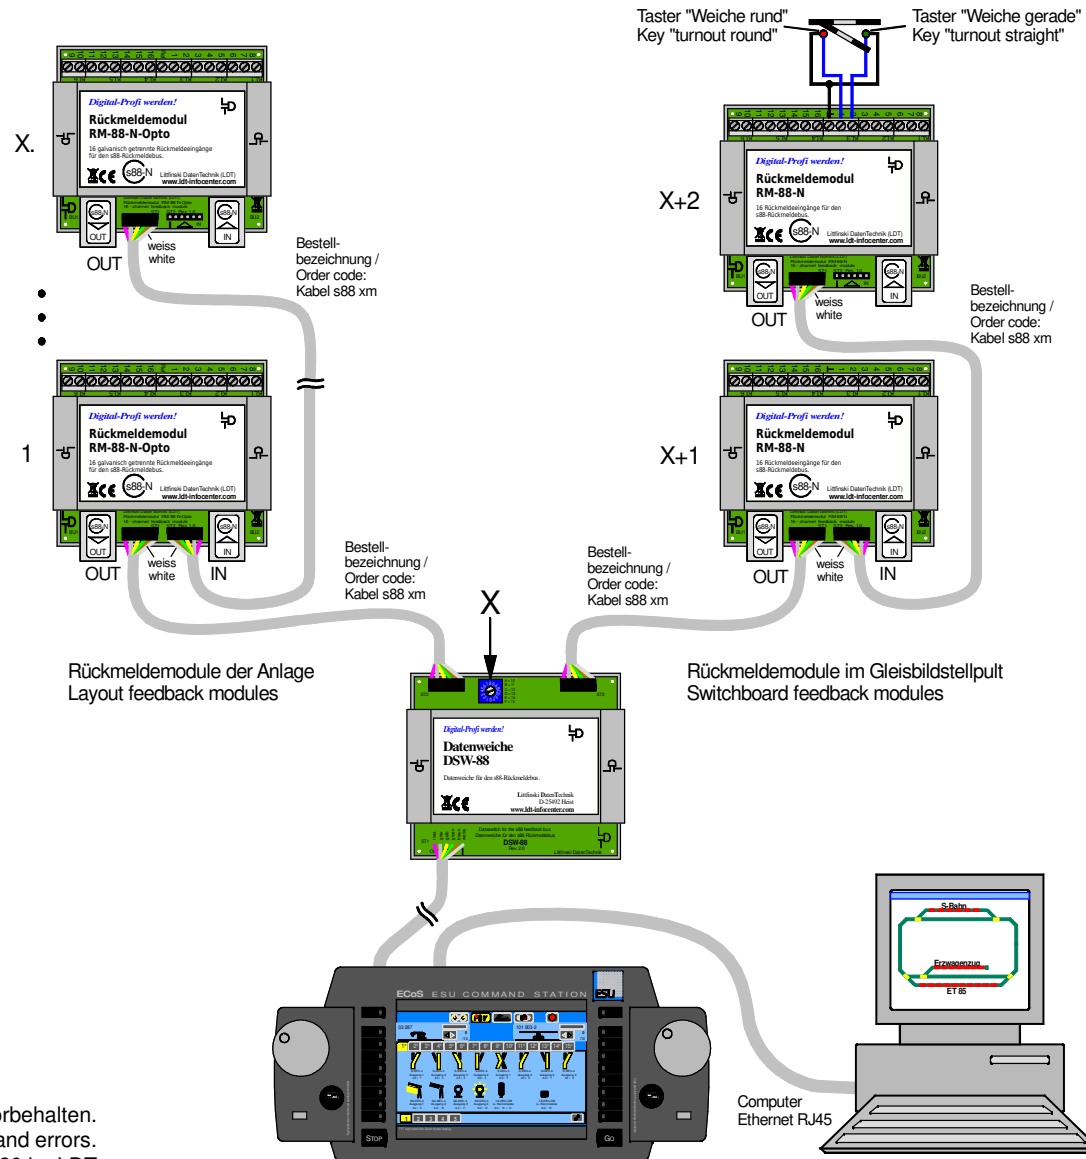

GBS-DEC-DC/MM: s88-Rückmeldebusverzweigung über Datenweiche mit ECoS 2 (50 200)

GBS-DEC-DC/MM: s88-feedback bus branching via Data switch with ECoS 2 (50 200)

Technische Änderungen und Irrtum vorbehalten.
Subject to technical changes and errors.
© 11/2020 by LDT