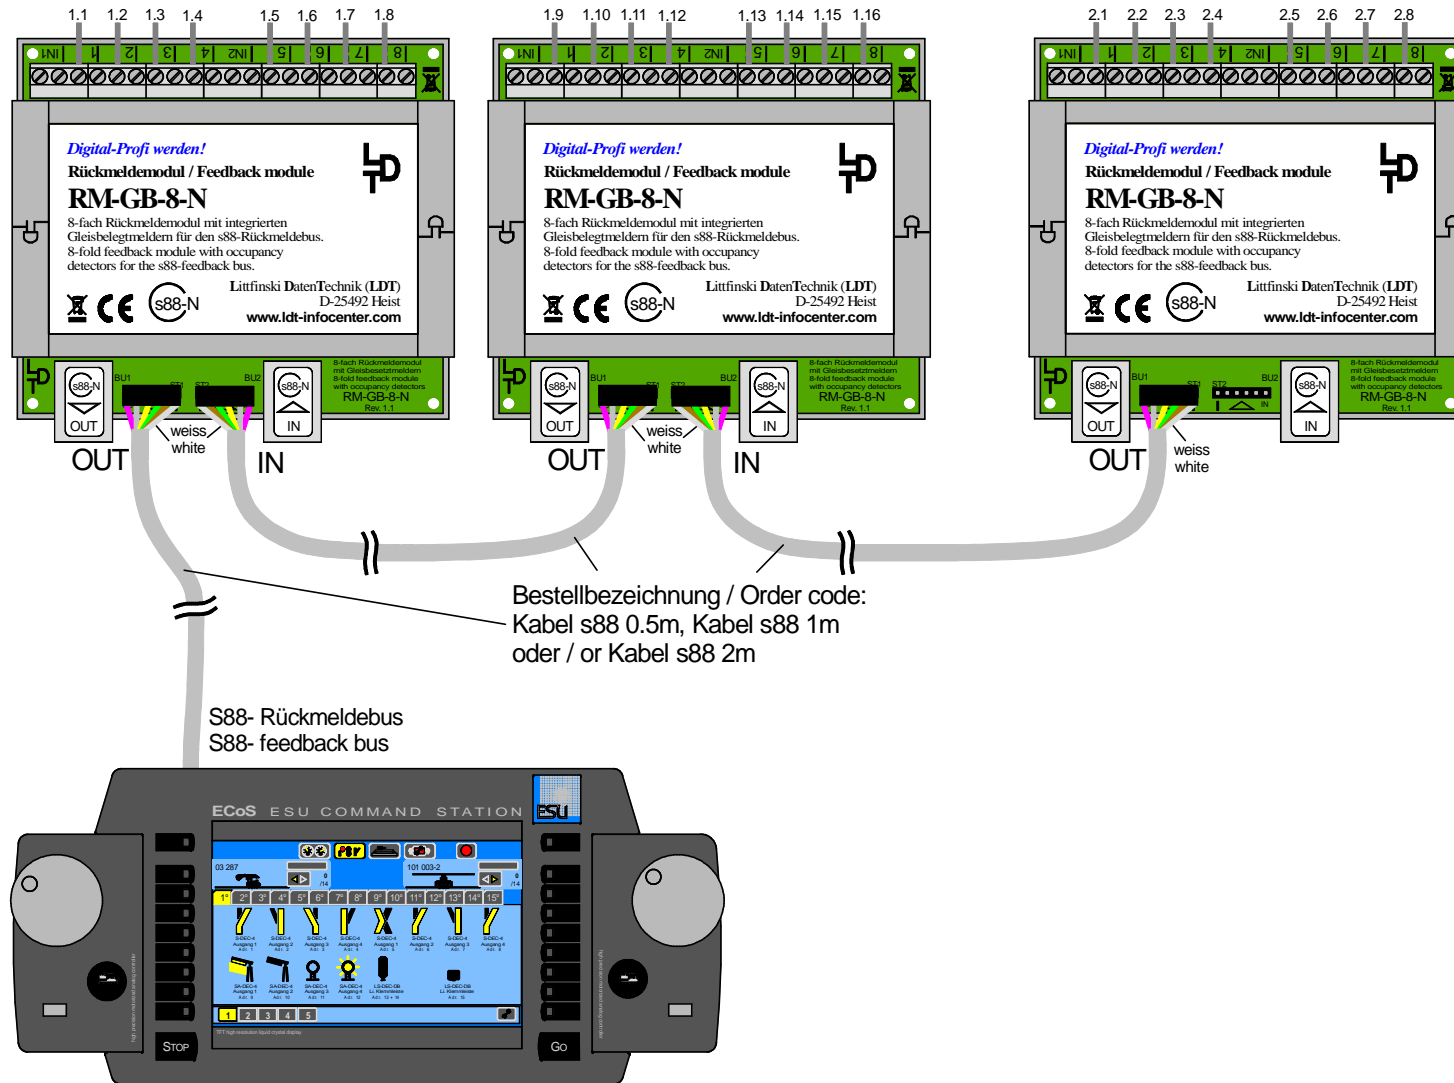

# Nummerierung der Rückmeldeeingänge (RM-GB-8-N) / s88-Standardkabel

## Numbering the feedback registrations (RM-GB-8-N) / s88 standard cable

Technische Änderungen und Irrtum vorbehalten.  
Subject to technical changes and errors.  
© 06/2017 by LDT