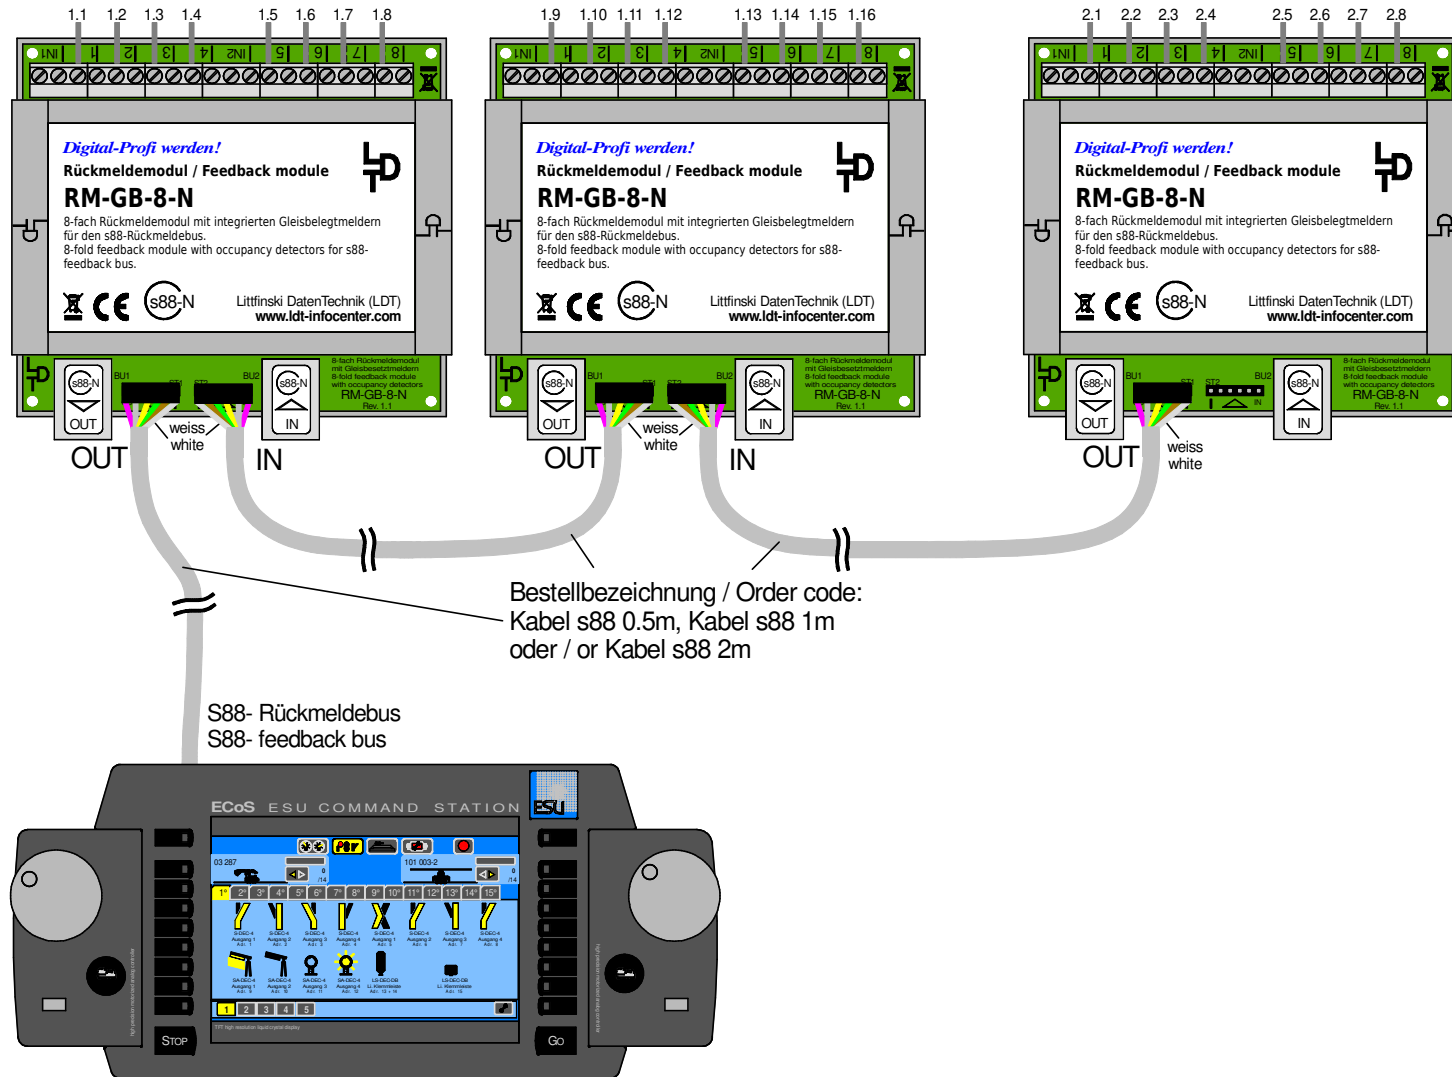

Nummerierung der Rückmeldeeingänge (RM-GB-8-N) / s88-Standardkabel

Numbering the feedback registrations (RM-GB-8-N) / s88 standard cable

Technische Änderungen und Irrtum vorbehalten.
 Subject to technical changes and errors.
 © 05/2020 by LDT