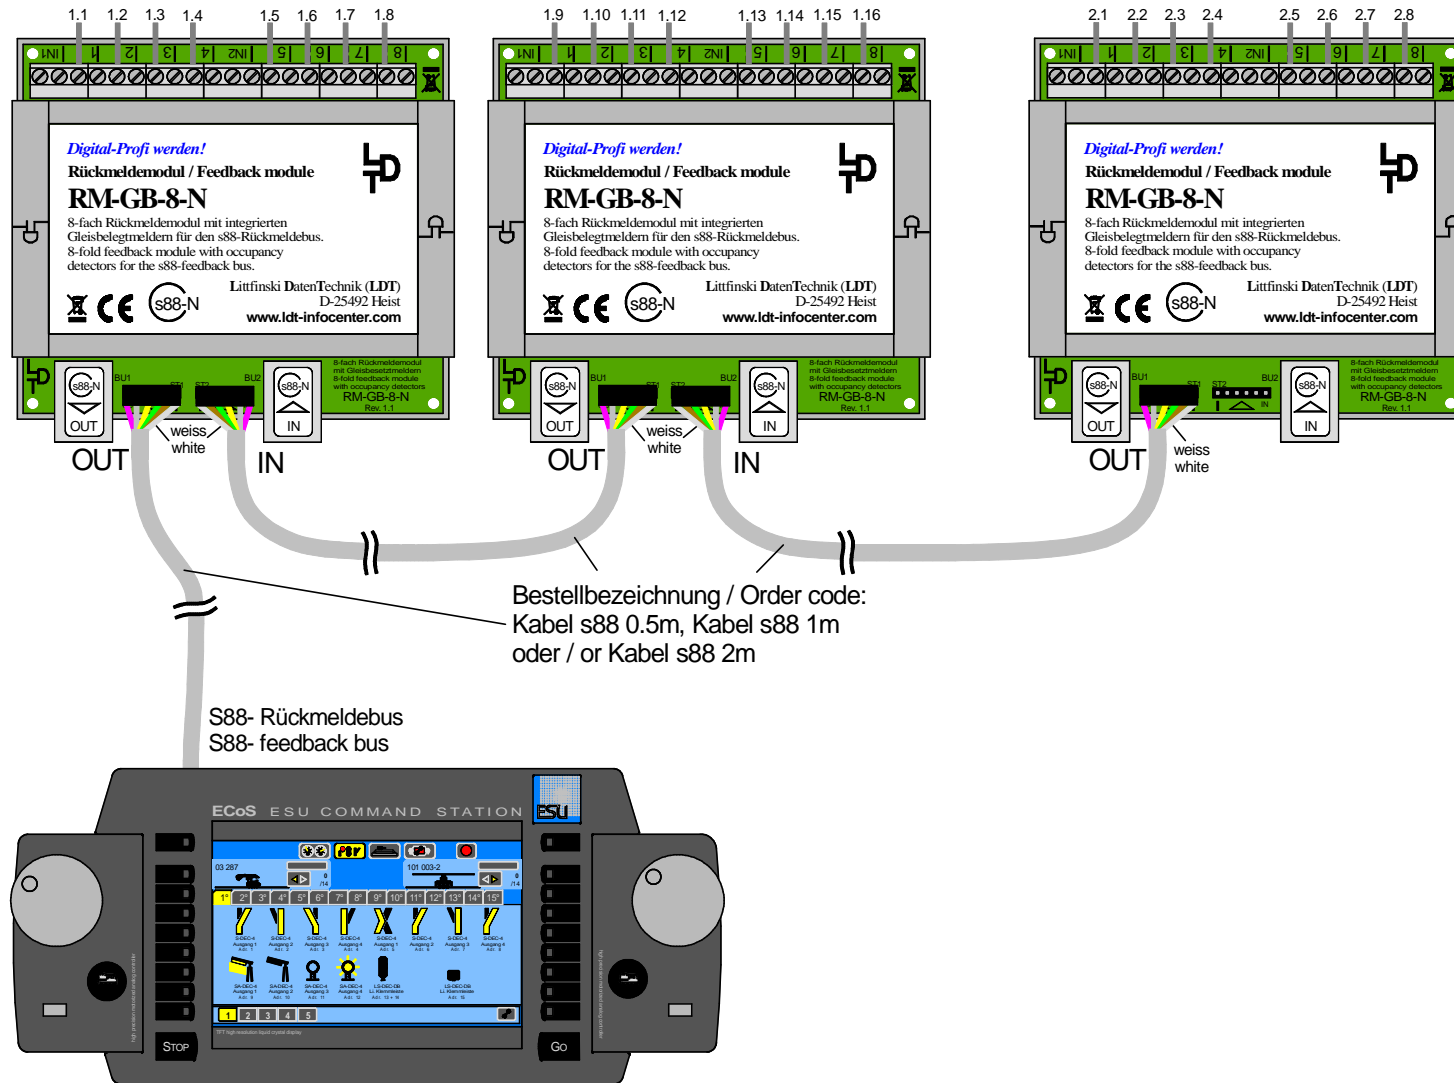

Nummerierung der Rückmeldeeingänge (RM-GB-8-N) / s88-Standardkabel

Numbering the feedback registrations (RM-GB-8-N) / s88 standard cable

Technische Änderungen und Irrtum vorbehalten.
 Subject to technical changes and errors.
 © 06/2017 by LDT