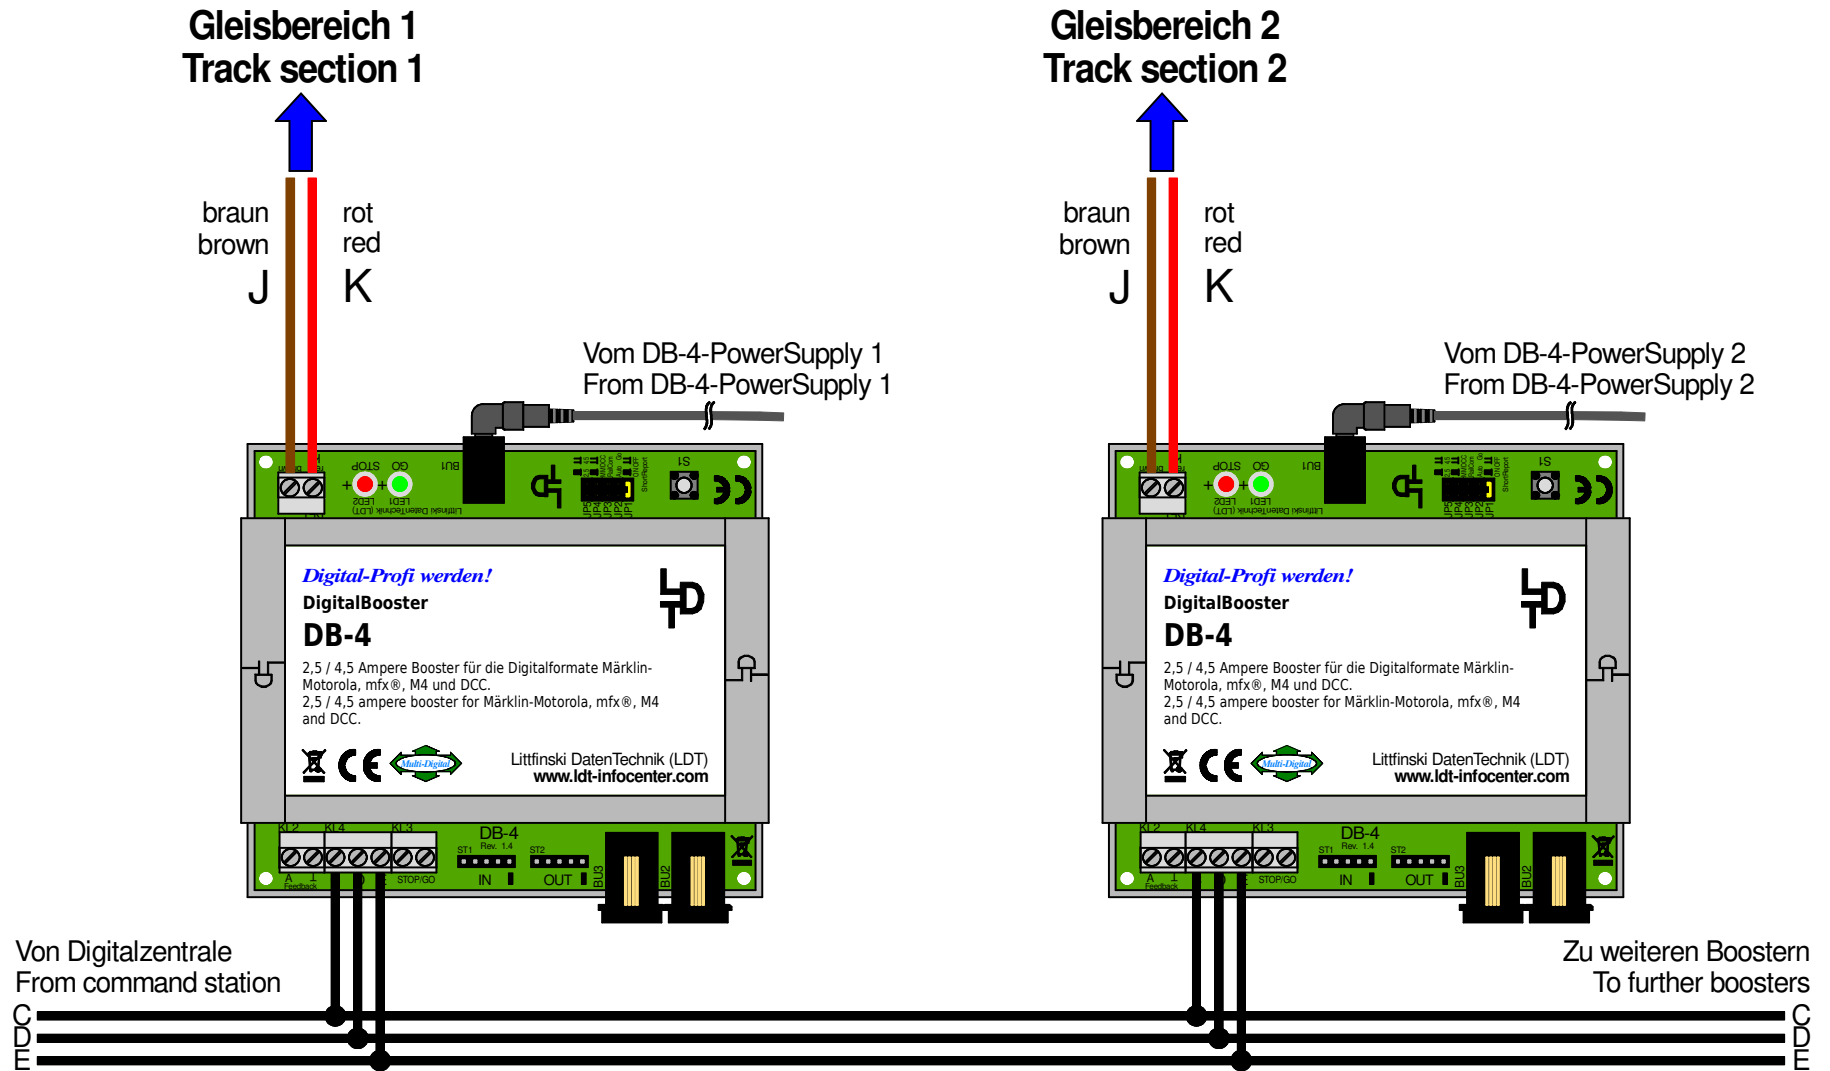

DB-4 über CDE-Boosterbus mit Digitalzentrale und untereinander verbinden

Connecting the DB-4 to the command station and together via the CDE-booster bus

Technische Änderungen und Irrtum vorbehalten.
Subject to technical changes and errors.
© 06/2020 by LDT