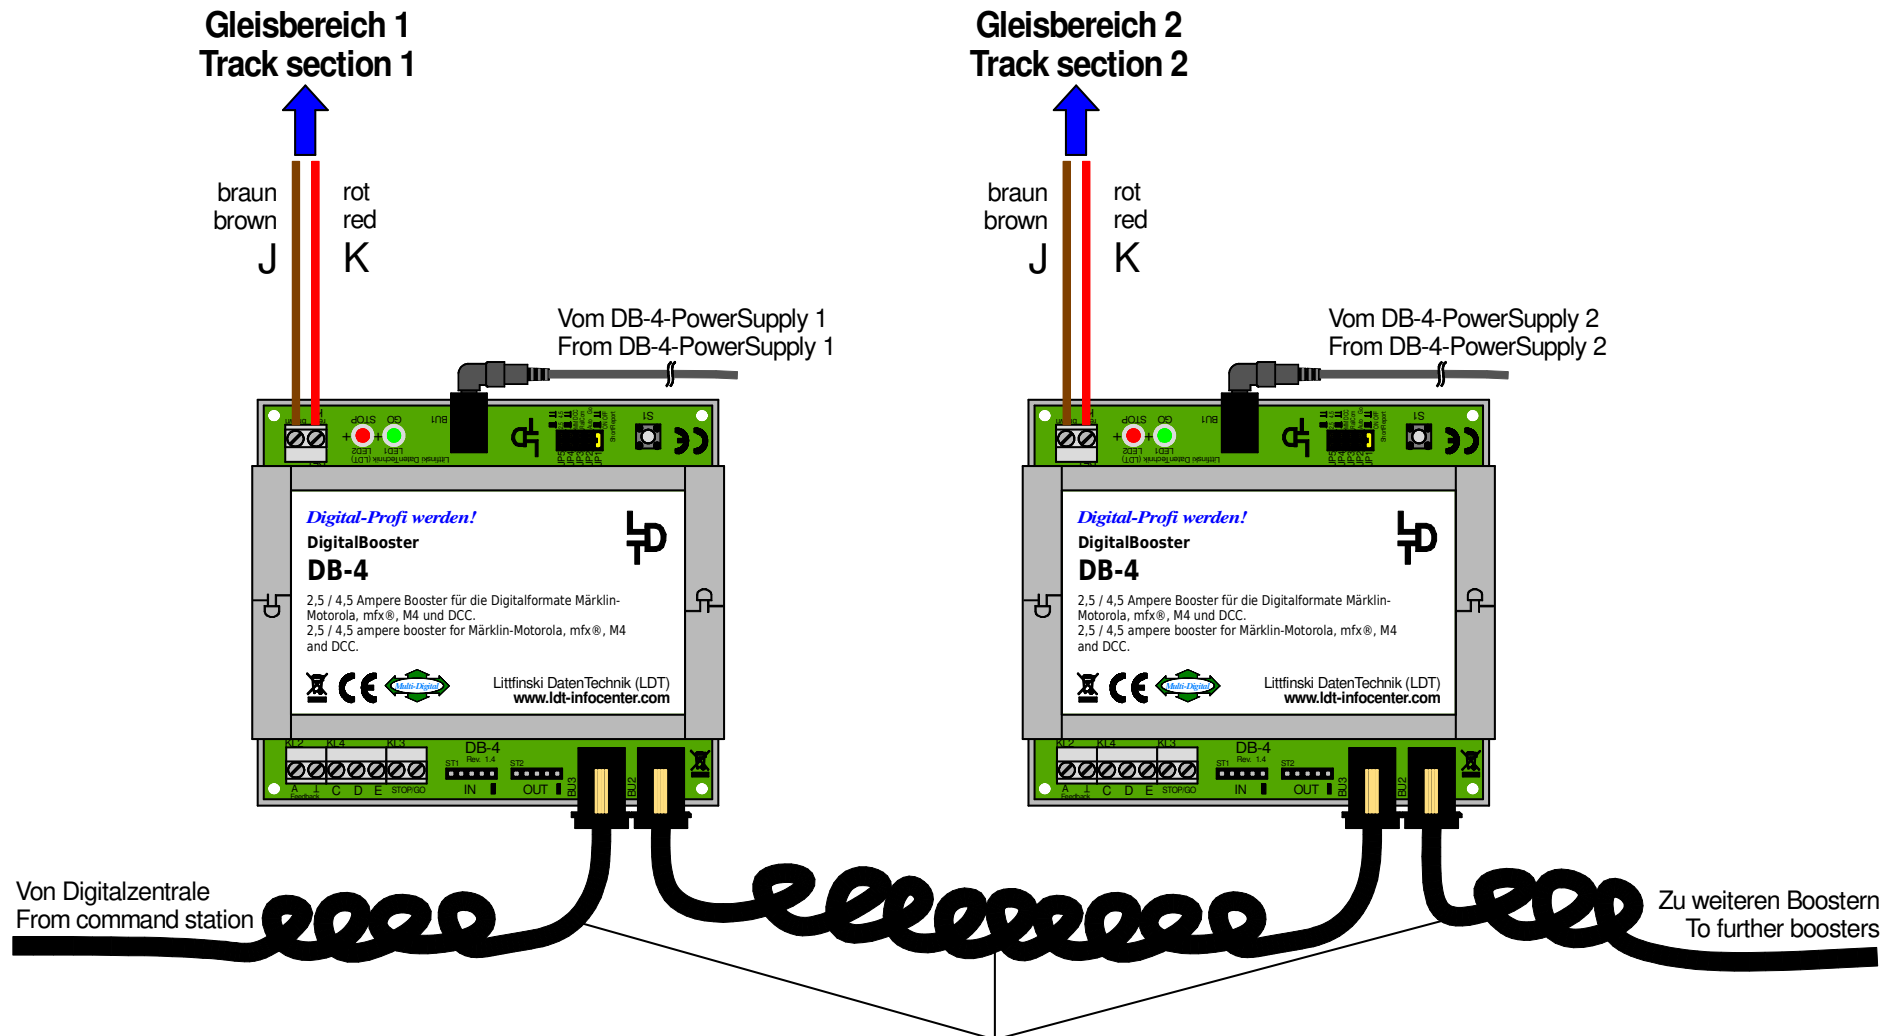

DB-4 über Roco-Boosterbus mit Digitalzentrale und untereinander verbinden

Connecting the DB-4 to the command station and together via the Roco-booster bus

Bestellbezeichnung/
Order code: Kabel Roco 1m

Technische Änderungen und Irrtum vorbehalten.
Subject to technical changes and errors.
© 06/2020 by LDT