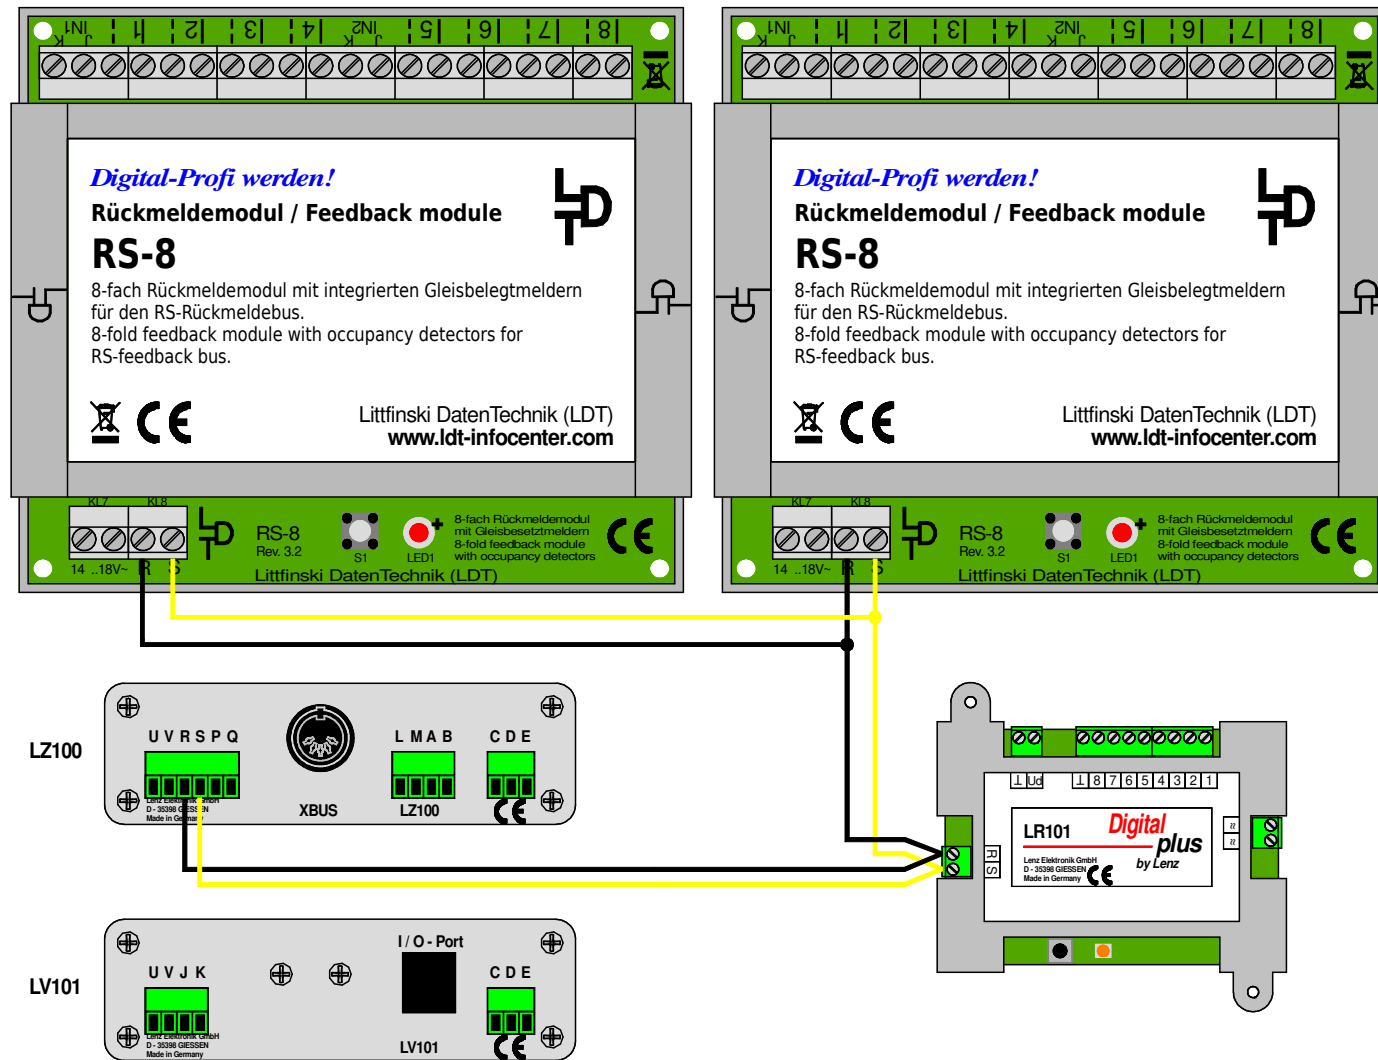

Rückmeldemodule am RS-Rückmeldebus mit LZ100/LV101

Feedback modules on RS-feedback bus with LZ100/LV101

Technische Änderungen und Irrtum vorbehalten.
Subject to technical changes and errors.

© 05/2020 by LDT