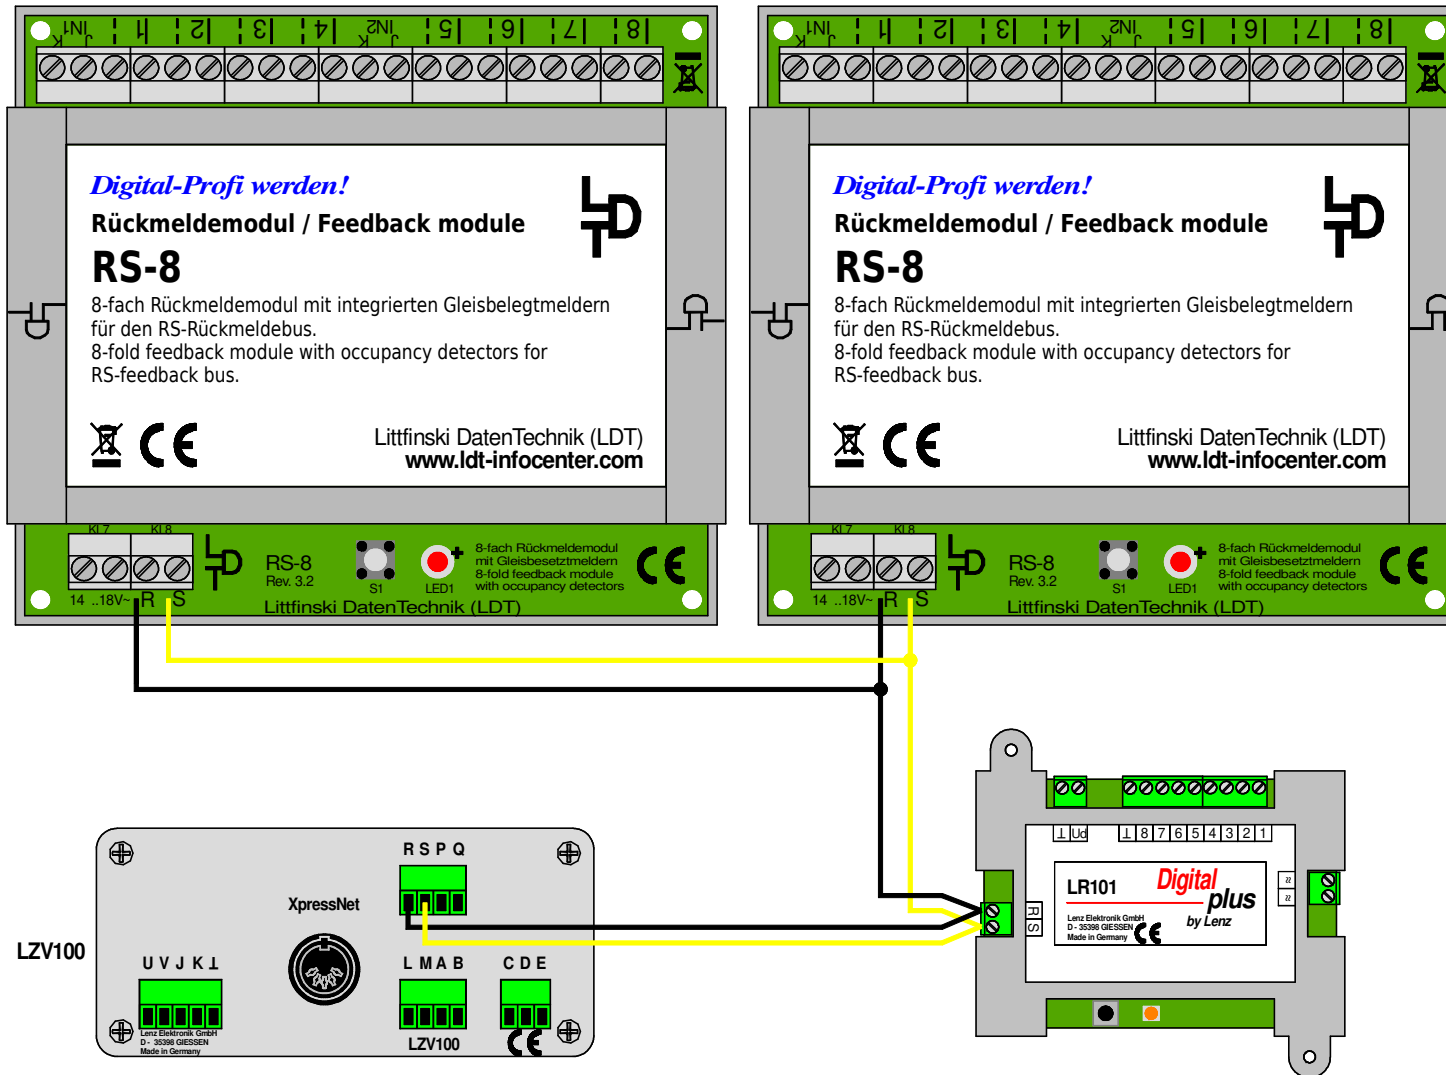

# Rückmeldemodule am RS-Rückmeldebus mit LZV100

## Feedback modules on RS-feedback bus with LZV100

Technische Änderungen und Irrtum vorbehalten.  
Subject to technical changes and errors.

© 05/2020 by LDT