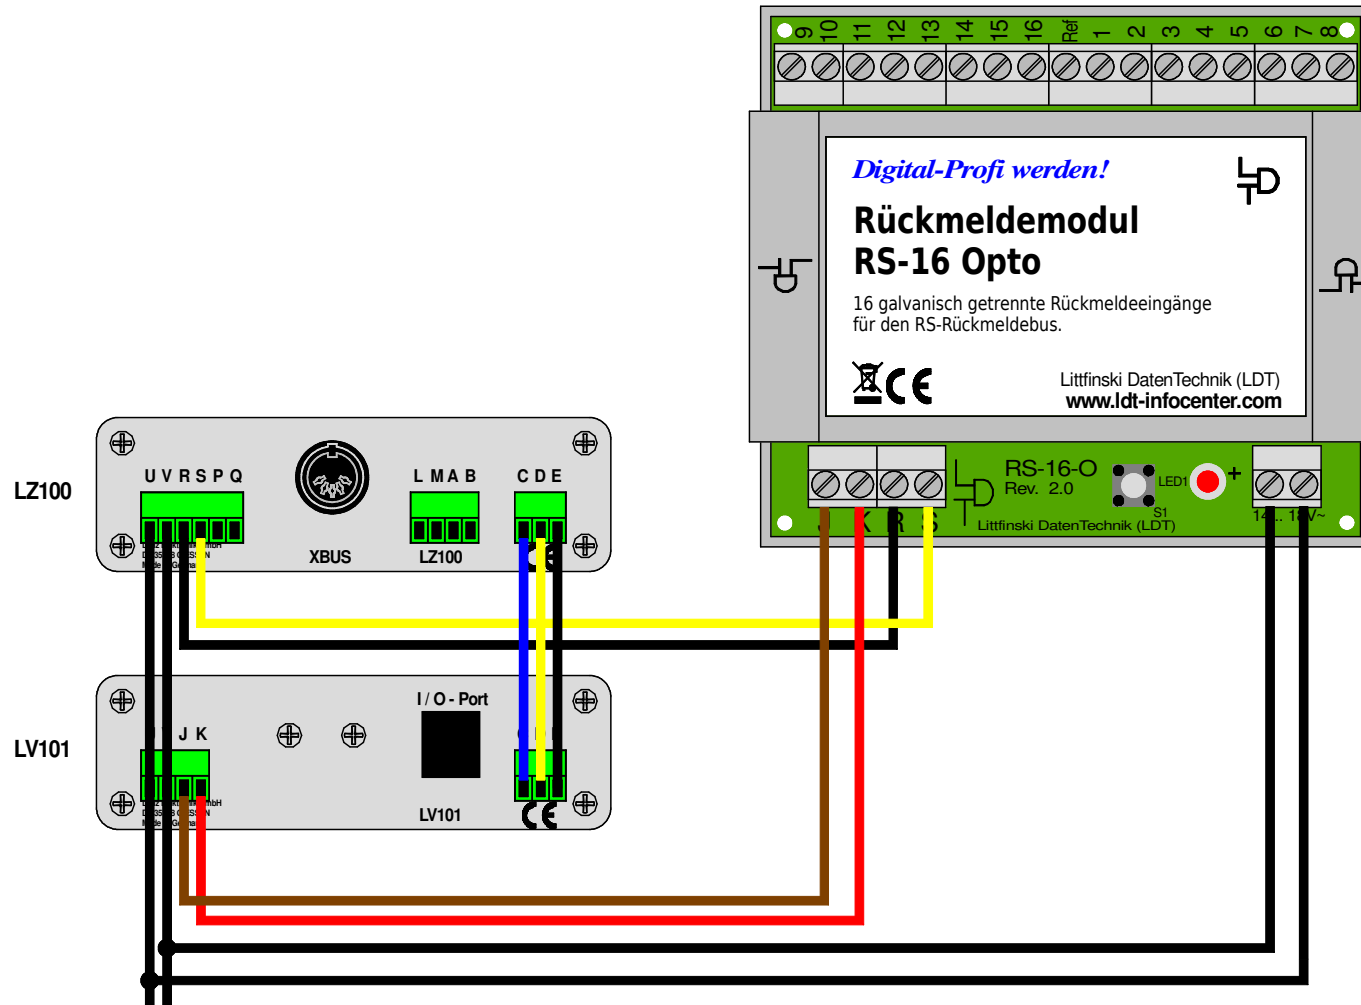

# Rückmeldemodul am RS-Rückmeldebus mit LZ100/LV101

## Feedback module on RS-feedback bus with LZ100/LV101

Vom Modellbahntrafo  
From transformer

Technische Änderungen und Irrtum vorbehalten.  
Subject to technical changes and errors.

© 03/2020 by LDT