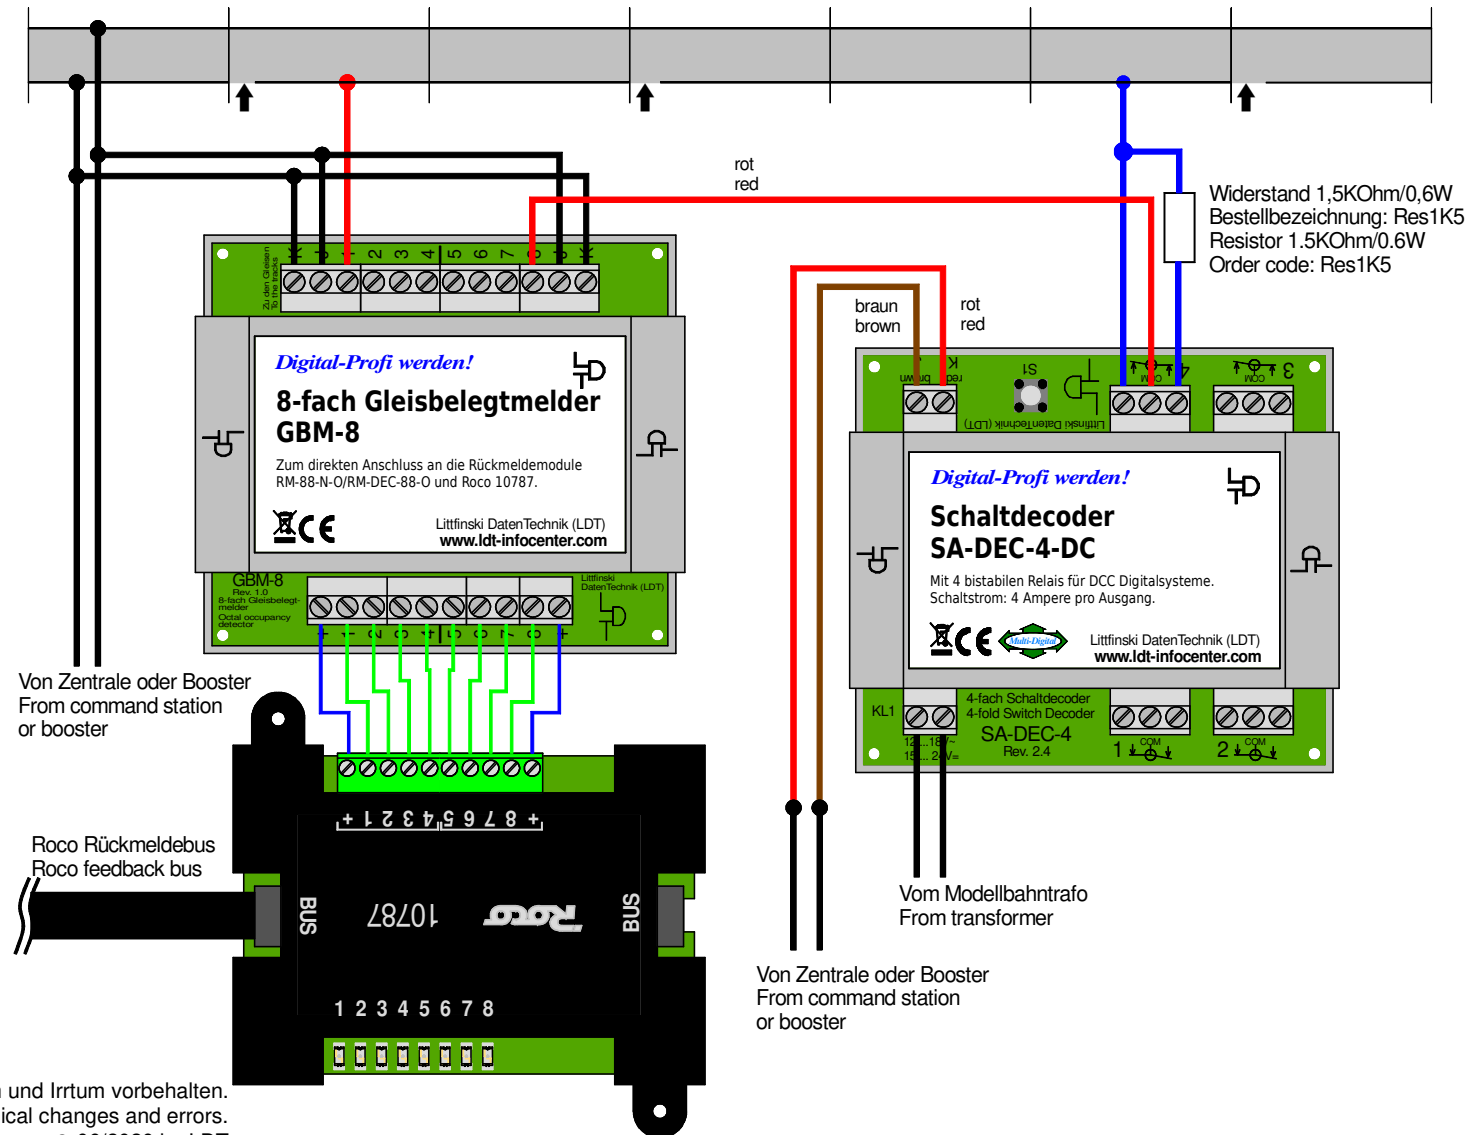

Gleisabschnitte überwachen und spannungsfrei schalten

Monitoring track sections and switching off (voltage free)

Technische Änderungen und Irrtum vorbehalten.
 Subject to technical changes and errors.
 © 06/2020 by LDT