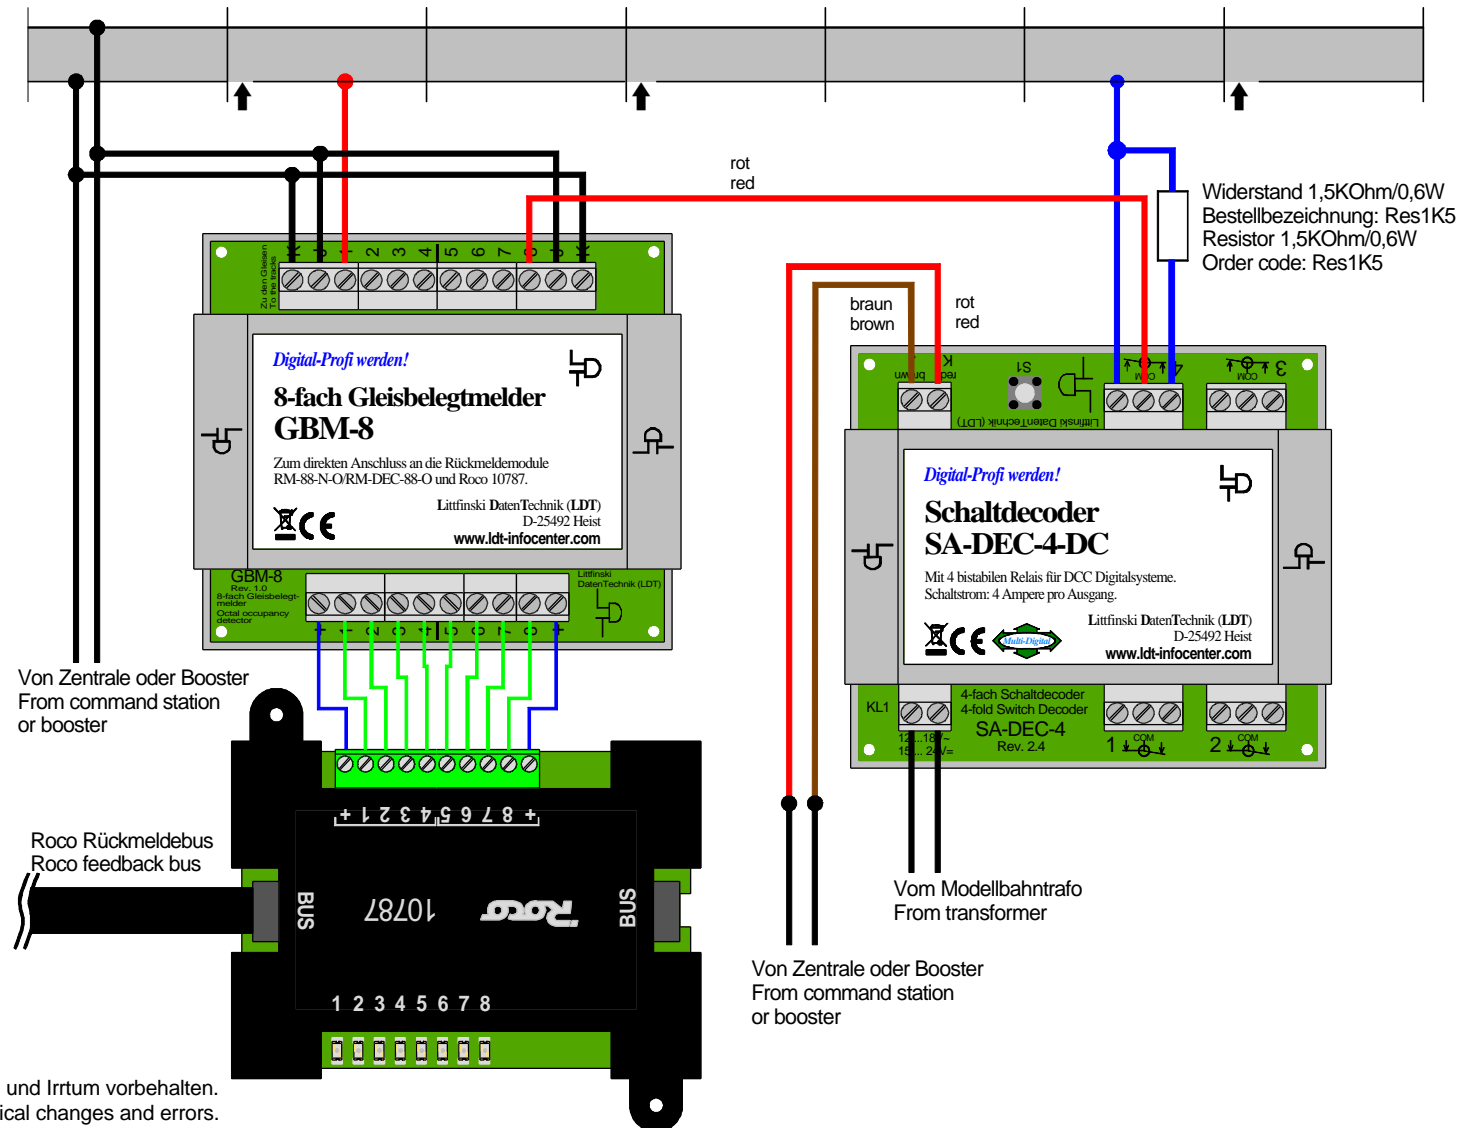

Gleisabschnitte überwachen und spannungsfrei schalten

Monitoring track sections and switching off (voltage free)

Technische Änderungen und Irrtum vorbehalten.
Subject to technical changes and errors.
© 01/2016 by LDT