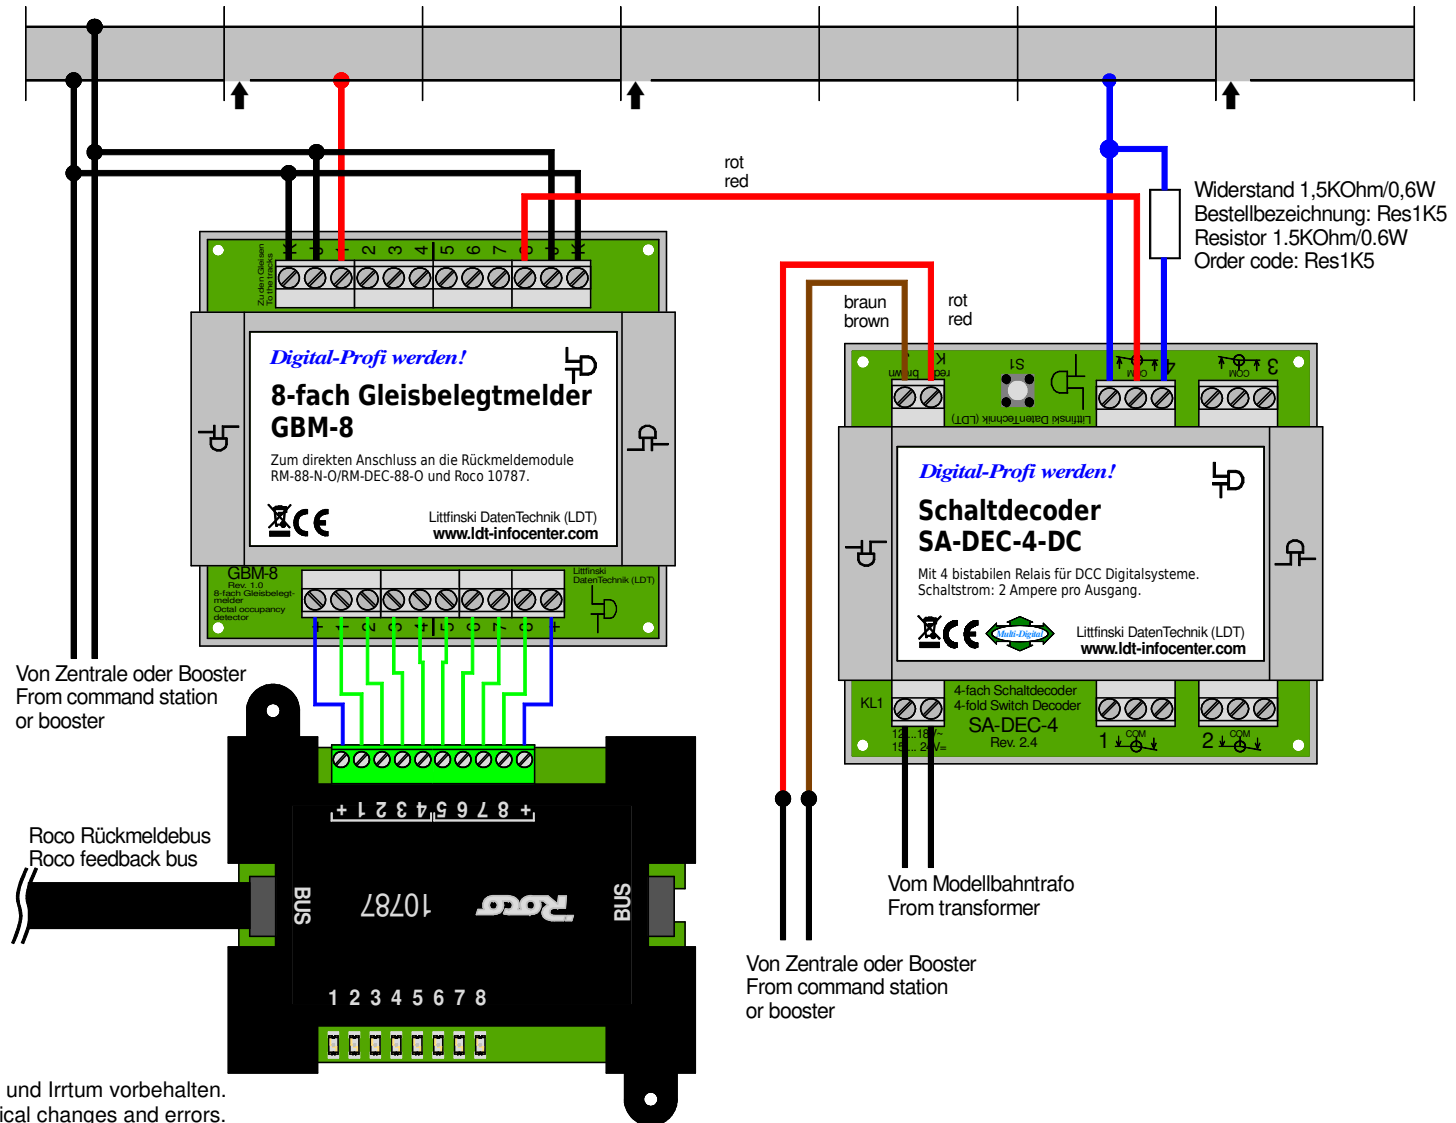

Gleisabschnitte überwachen und spannungsfrei schalten

Monitoring track sections and switching off (voltage free)

Technische Änderungen und Irrtum vorbehalten.
 Subject to technical changes and errors.
 © 03/2022 by LDT