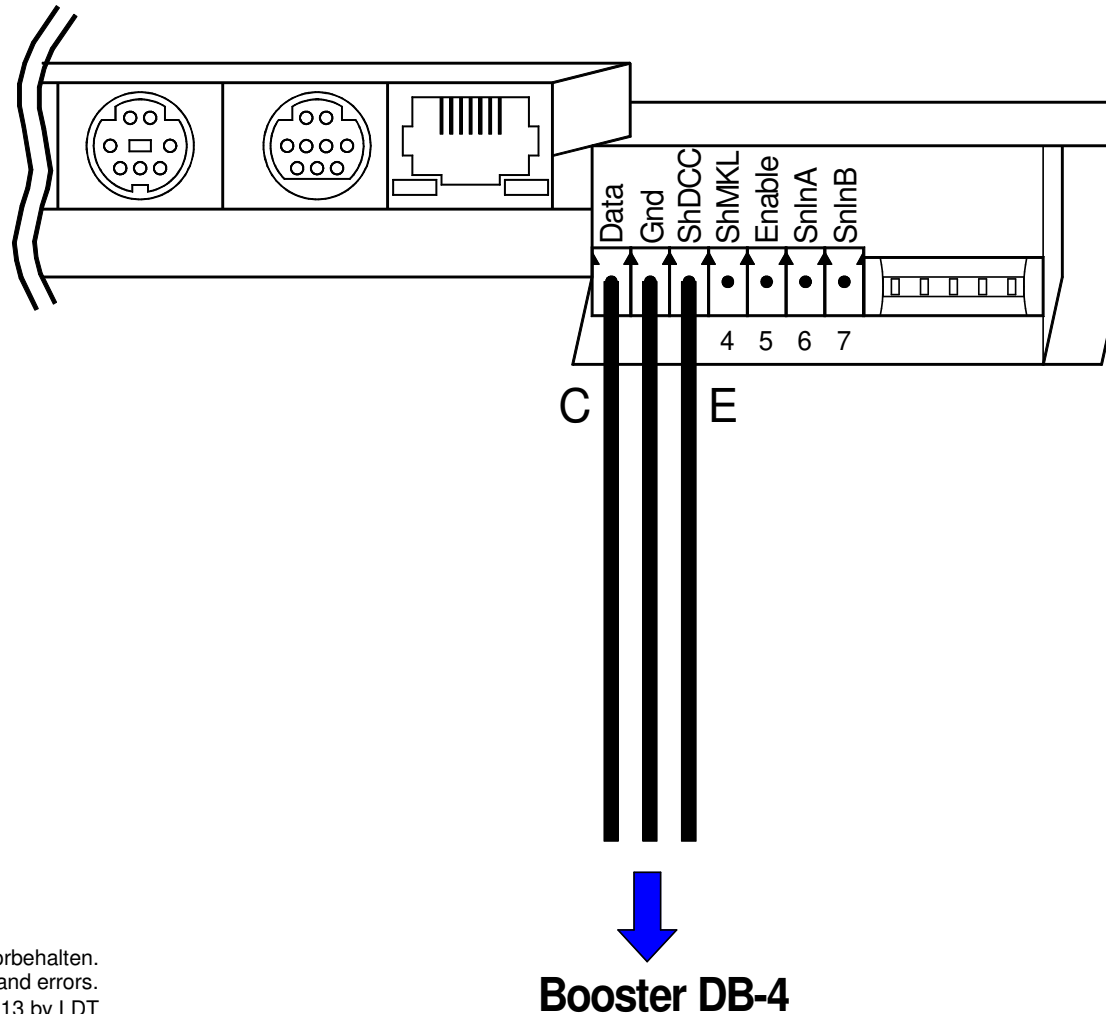

ECoS 1 (50000): DigitalBooster DB-4 über CDE-Boosterbus anschließen
ECoS 1 (50000): Connecting DigitalBooster DB-4 via the CDE-booster bus

Technische Änderungen und Irrtum vorbehalten.
Subject to technical changes and errors.
© 06/2013 by LDT